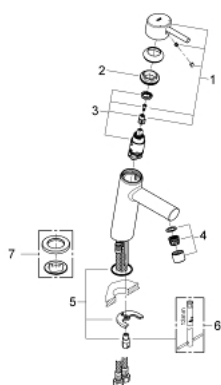

## 23 451 001 **CONCETTO PÁKOVÁ UMYVADLOVÁ BATERIE DN 15, VELIKOST M**

### POPIS PRODUKTU

- Barva: Chrom
- jednoutorová montáž
- kovová rukojeť
- 28mm keramická kartuše GROHE SilkMove
- s omezovačem teploty
- povrchová úprava GROHE LongLife
- GROHE EcoJoy – méně vody, dokonalý průtok
- maximální průtok (při 3 barech): 5 l/min
- perlátor SpeedClean – odstranění vodního kamene přetřením
- GROHE FastFixation rychlý instalační systém
- hladké tělo
- flexibilní připojovací hadice
- min. doporučený tlak 1,0 baru

### **NÁHRADNÍ DÍLY**, září 2013 – Nyní

- 1: Kompletní páka (Č. obj. 46753000)
- 2: Upevňovací kroužek (Č. obj. 46715000)
- 3: Kartuše (Č. obj. 46580000)
- 4: Perlátor (Č. obj. 13935000)
- 5: Kontrašroubení (Č. obj. 46249000)
- 6: Montážní klíč (Č. obj. 19017000)\*
- 7: Základní deska (Č. obj. 48165000)\*