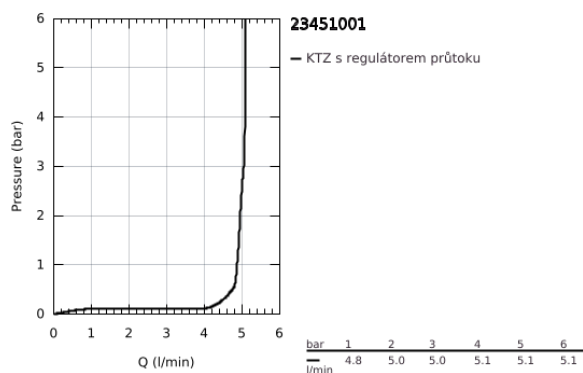

## 23 451 001 **CONCETTO PÁKOVÁ UMYVADLOVÁ BATERIE DN 15, VELIKOST M**

### POPIS PRODUKTU

- Barva: Chrom
- jednoutorová montáž
- kovová rukojeť
- 28mm keramická kartuše GROHE SilkMove
- s omezovačem teploty
- povrchová úprava GROHE LongLife
- GROHE EcoJoy – méně vody, dokonalý průtok
- maximální průtok (při 3 barech): 5 l/min
- perlátor SpeedClean – odstranění vodního kamene přetřením
- GROHE FastFixation rychlý instalační systém
- hladké tělo
- flexibilní připojovací hadice
- min. doporučený tlak 1,0 baru