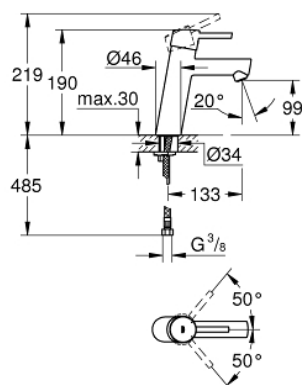

## 23 451 001 **CONCETTO PÁKOVÁ UMYVADLOVÁ BATERIE DN 15, VELIKOST M**

### POPIS PRODUKTU

- Barva: Chrom
- jednoutorová montáž
- kovová rukojeť
- 28mm keramická kartuše GROHE SilkMove
- s omezovačem teploty
- povrchová úprava GROHE LongLife
- GROHE EcoJoy – méně vody, dokonalý průtok
- maximální průtok (při 3 barech): 5 l/min
- perlátor SpeedClean – odstranění vodního kamene přetřením
- GROHE FastFixation rychlý instalační systém
- hladké tělo
- flexibilní připojovací hadice
- min. doporučený tlak 1,0 baru

### **NÁHRADNÍ DÍLY**, září 2013 – Nyní

- 1: Kompletní páka (Č. obj. 46753000)
- 2: Upevňovací kroužek (Č. obj. 46715000)
- 3: Kartuše (Č. obj. 46580000)
- 4: Perlátor (Č. obj. 13935000)
- 5: Kontrašroubení (Č. obj. 46249000)
- 6: Montážní klíč (Č. obj. 19017000)\*
- 7: Základní deska (Č. obj. 48165000)\*