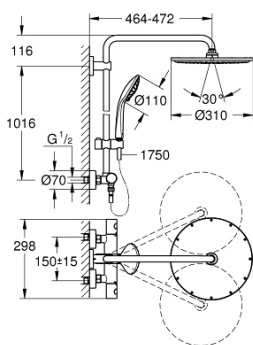

26 075 GL0 EUPHORIA SYSTEM 310 SPRCHOVÝ SYSTÉM S TERMOSTATEM NA ZEĎ

POPIS PRODUKTU

- Barva: Cool Sunrise
- obsah:
 - horizontální, otočné, 450mm sprchové rameno
 - nástěnná termostatická baterie s funkcí Aquadimmer
 - umožňuje přepínání mez následujícími výstupy:
 - Kovová hlavová sprcha Rainshower Cosmopolitan 310
 - režim proudu: Rain
 - s kulovým kloubem
 - úhel otáčení ± 15°
 - ruční sprcha Euphoria 110 Massage
 - režimy proudu: Rain, Massage, SmartRain
 - maximální průtok (při 3 barech): 13,5 l/min
 - nastavitelná výška pomocí posuvného držáku
 - Sprchová hadice Silverflex 1750 mm 1/2" x 1/2" (28 388)
 - Kompaktní kartuše GROHE TurboStat s voskovaným termočlánkem
 - Tlačítková pojistka GROHE SafeStop na 38 °C
 - Volitelný omezovač teploty GROHE SafeStop Plus na úrovni 43 °C
 - GROHE MetalGrip ergonomicky tvarované kovové rukojeti
 - GROHE DreamSpray – perfektní proud vody
 - povrchová úprava GROHE LongLife
 - GROHE SprayDimmer - snadné přepínání mezi sprchovými proudy
 - Izolace Inner WaterGuide pro delší životnost
 - Odvápňovací systém GROHE SpeedClean
 - Zarážka TwistStop zabraňující kroucení hadice
 - Vhodné pro průtokové ohřivače vody s výkonem od 18 kW/h
 - Minimální průtok 5 l/min
 - volitelný upgrade: polička (26 362), prodáváno samostatně