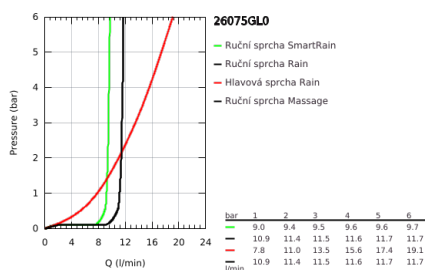

26 075 GL0 EUPHORIA SYSTEM 310 SPRCHOVÝ SYSTÉM S TERMOSTATEM NA ZEĎ

POPIS PRODUKTU

- Barva: Cool Sunrise
- obsah:
 - horizontální, otočné, 450mm sprchové rameno
 - nástěnná termostatická baterie s funkcí Aquadimmer
 - umožňuje přepínání mez následujícími výstupy:
 - Kovová hlavová sprcha Rainshower Cosmopolitan 310
 - režim proudu: Rain
 - s kulovým kloubem
 - úhel otáčení ± 15°
 - ruční sprcha Euphoria 110 Massage
 - režimy proudu: Rain, Massage, SmartRain
 - maximální průtok (při 3 barech): 13,5 l/min
 - nastavitelná výška pomocí posuvného držáku
 - Sprchová hadice Silverflex 1750 mm 1/2" x 1/2" (28 388)
 - Kompaktní kartuše GROHE TurboStat s voskovaným termočlánkem
 - Tlačítková pojistka GROHE SafeStop na 38 °C
 - Volitelný omezovač teploty GROHE SafeStop Plus na úrovni 43 °C
 - GROHE MetalGrip ergonomicky tvarované kovové rukojeti
 - GROHE DreamSpray – perfektní proud vody
 - povrchová úprava GROHE LongLife
 - GROHE SprayDimmer - snadné přepínání mezi sprchovými proudy
 - Izolace Inner WaterGuide pro delší životnost
 - Odvápňovací systém GROHE SpeedClean
 - Zarážka TwistStop zabraňující kroucení hadice
 - Vhodné pro průtokové ohřivače vody s výkonem od 18 kW/h
 - Minimální průtok 5 l/min
 - volitelný upgrade: polička (26 362), prodáváno samostatně