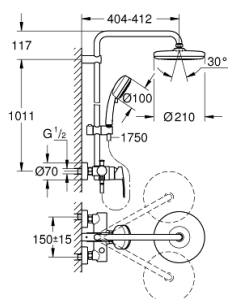

26 224 001 TEMPESTA COSMOPOLITAN SYSTEM 210 SPRCHOVÝ SYSTÉM S JEDNOPÁKOVOU BATERIÍ NA OMÍTKU

POPIS PRODUKTU

- Barva: chrom
- set obsahuje:
 - horizontální otočné sprchové rameno 390 mm
 - Nástěnná sprchová baterie s přepínačem
 - umožňuje změnu mezi:
 - hlavová sprcha Tempesta 210 (26 408)
 - sprchový proud: Rain
 - s otočným kloubem
 - otočný úhel $\pm 15^\circ$
 - ruční sprcha Tempesta Cosmopolitan 100 (27 571 001)
- 2 sprchové proudy
 - Rain, Jet
- výškově nastavitelná s kluzákem
- Rotaflex TwistStop sprchová hadice, 1 750 mm 1/2" x 1/2" (28 410)
- keramická kartuše 46 mm s technologií GROHE SilkMove
- GROHE DreamSpray perfektní vodní paprsky
- GROHE Long-Life povrch
- GROHE SpeedClean - odstranění vodního kamene přetřením
- Vnitřní WaterGuide pro delší životnost
- TwistStop - zabraňuje zkroucení sprchové hadice
- vhodné pro průtokové ohřívače od 18 kW
- minimální průtok 7 l/min

26 224 001 TEMPESTA COSMOPOLITAN SYSTEM 210 SPRCHOVÝ SYSTÉM S JEDNOPÁKOVOU BATERIÍ NA OMÍTKU

26 224 001 TEMPESTA COSMOPOLITAN SYSTEM 210 SPRCHOVÝ SYSTÉM S JEDNOPÁKOVOU BATERIÍ NA OMÍTKU

NÁHRADNÍ DÍLY , dubna 2018 – Nyní

- 1: Kompletní páka (Č. obj. 46726000)
- 2: Kryt (Č. obj. 46025000)
- 3: Kartuše (Č. obj. 46048000)
- 4: Přepínání (Č. obj. 65648000)
- 5: Přepínání (Č. obj. 65655000)
- 6: Zpětná klapka (Č. obj. 08565000)
- 7: Připojné šroubení DN 15 (Č. obj. 45044000)
- 8: S-přípojka (Č. obj. 12662000)
- 9: Vodící prvek (Č. obj. 12140000)
- 10: Sítko (Č. obj. 0700200M)
- 11: Držák sprchové tyče (Č. obj. 48423000)
- 12: Těsnění Ø18,5 x Ø12 x 2 (Č. obj. 0138900M)
- 13: Sítko (Č. obj. 48007000)
- 14: Náhradní tyč ke sprchovému systému (Č. obj. 48053000)*
- 15: Náhradní tyč ke sprchovému systému (Č. obj. 48054000)*
- 16: Speciální klíč (Č. obj. 19377000)*
- 17: Omezovač teploty (Č. obj. 46375000)*