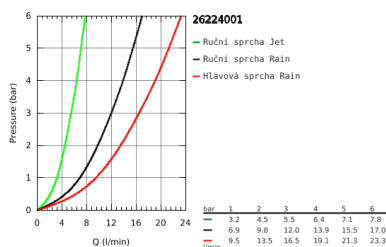

26 224 001 TEMPESTA COSMOPOLITAN SYSTEM 210 SPRCHOVÝ SYSTÉM S JEDNOPÁKOVOU BATERIÍ NA OMÍTKU

POPIS PRODUKTU

- Barva: chrom
- set obsahuje:
 - horizontální otočné sprchové rameno 390 mm
 - Nástěnná sprchová baterie s přepínačem
 - umožňuje změnu mezi:
 - hlavová sprcha Tempesta 210 (26 408)
 - sprchový proud: Rain
 - s otočným kloubem
 - otočný úhel $\pm 15^\circ$
 - ruční sprcha Tempesta Cosmopolitan 100 (27 571 001)
- 2 sprchové proudy
 - Rain, Jet
- výškově nastavitelná s kluzákem
- Rotaflex TwistStop sprchová hadice, 1 750 mm 1/2" x 1/2" (28 410)
- keramická kartuše 46 mm s technologií GROHE SilkMove
- GROHE DreamSpray perfektní vodní paprsky
- GROHE Long-Life povrch
- GROHE SpeedClean - odstranění vodního kamene přetřením
- Vnitřní WaterGuide pro delší životnost
- TwistStop - zabraňuje zkroucení sprchové hadice
- vhodné pro průtokové ohřívače od 18 kW
- minimální průtok 7 l/min

26 224 001 TEMPESTA COSMOPOLITAN SYSTEM 210 SPRCHOVÝ SYSTÉM S JEDNOPÁKOVOU BATERIÍ NA OMÍTKU

26 224 001 TEMPESTA COSMOPOLITAN SYSTEM 210 SPRCHOVÝ SYSTÉM S JEDNOPÁKOVOU BATERIÍ NA OMÍTKU

NÁHRADNÍ DÍLY , dubna 2018 – Nyní