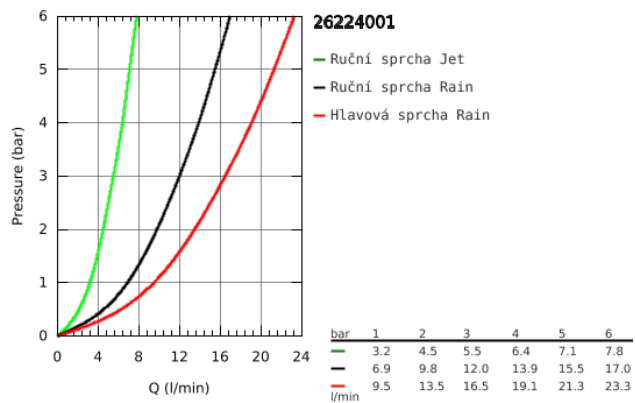

26 224 001 TEMPESTA COSMOPOLITAN SYSTEM 210 SPRCHOVÝ SYSTÉM S JEDNOPÁKOVOU BATERIÍ NA OMÍTKU

POPIS PRODUKTU

- Barva: chrom
- set obsahuje:
 - horizontální otočné sprchové rameno 390 mm
 - Nástěnná sprchová baterie s přepínačem
 - umožňuje změnu mezi:
 - hlavová sprcha Tempesta 210 (26 408)
 - sprchový proud: Rain
 - s otočným kloubem
 - otočný úhel $\pm 15^\circ$
 - ruční sprcha Tempesta Cosmopolitan 100 (27 571 001)
- 2 sprchové proudy
 - Rain, Jet
- výškově nastavitelná s kluzákem
- Rotaflex TwistStop sprchová hadice, 1 750 mm 1/2" x 1/2" (28 410)
- keramická kartuše 46 mm s technologií GROHE SilkMove
- GROHE DreamSpray perfektní vodní paprsky
- GROHE Long-Life povrch
- GROHE SpeedClean - odstranění vodního kamene přetřením
- Vnitřní WaterGuide pro delší životnost
- TwistStop - zabraňuje zkroucení sprchové hadice
- vhodné pro průtokové ohřívače od 18 kW
- minimální průtok 7 l/min

26 224 001 TEMPESTA COSMOPOLITAN SYSTEM 210 SPRCHOVÝ SYSTÉM S JEDNOPÁKOVOU BATERIÍ NA OMÍTKU

26 224 001 TEMPESTA COSMOPOLITAN SYSTEM 210 SPRCHOVÝ SYSTÉM S JEDNOPÁKOVOU BATERIÍ NA OMÍTKU

NÁHRADNÍ DÍLY , dubna 2018 – Nyní