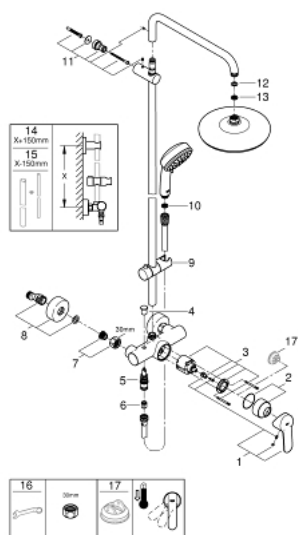

26 224 001 TEMPESTA COSMOPOLITAN SYSTEM 210 SPRCHOVÝ SYSTÉM S JEDNOPÁKOVOU BATERIÍ NA OMÍTKU

POPIS PRODUKTU

- Barva: chrom
- set obsahuje:
 - horizontální otočné sprchové rameno 390 mm
 - Nástěnná sprchová baterie s přepínačem
 - umožňuje změnu mezi:
 - hlavová sprcha Tempesta 210 (26 408)
 - sprchový proud: Rain
 - s otočným kloubem
 - otočný úhel $\pm 15^\circ$
 - ruční sprcha Tempesta Cosmopolitan 100 (27 571 001)
- 2 sprchové proudy
 - Rain, Jet
- výškově nastavitelná s kluzákem
- Rotaflex TwistStop sprchová hadice, 1 750 mm 1/2" x 1/2" (28 410)
- keramická kartuše 46 mm s technologií GROHE SilkMove
- GROHE DreamSpray perfektní vodní paprsky
- GROHE Long-Life povrch
- GROHE SpeedClean - odstranění vodního kamene přetřením
- Vnitřní WaterGuide pro delší životnost
- TwistStop - zabraňuje zkroucení sprchové hadice
- vhodné pro průtokové ohřívače od 18 kW
- minimální průtok 7 l/min

26 224 001 TEMPESTA COSMOPOLITAN SYSTEM 210 SPRCHOVÝ SYSTÉM S JEDNOPÁKOVOU BATERIÍ NA OMÍTKU

26 224 001 TEMPESTA COSMOPOLITAN SYSTEM 210 SPRCHOVÝ SYSTÉM S JEDNOPÁKOVOU BATERIÍ NA OMÍTKU

NÁHRADNÍ DÍLY , dubna 2018 – Nyní

- 1: Kompletní páka (Č. obj. 46726000)
- 2: Kryt (Č. obj. 46025000)
- 3: Kartuše (Č. obj. 46048000)
- 4: Přepínání (Č. obj. 65648000)
- 5: Přepínání (Č. obj. 65655000)
- 6: Zpětná klapka (Č. obj. 08565000)
- 7: Připojné šroubení DN 15 (Č. obj. 45044000)
- 8: S-přípojka (Č. obj. 12662000)
- 9: Vodící prvek (Č. obj. 12140000)
- 10: Sítko (Č. obj. 0700200M)
- 11: Držák sprchové tyče (Č. obj. 48423000)
- 12: Těsnění Ø18,5 x Ø12 x 2 (Č. obj. 0138900M)
- 13: Sítko (Č. obj. 48007000)
- 14: Náhradní tyč ke sprchovému systému (Č. obj. 48053000)*
- 15: Náhradní tyč ke sprchovému systému (Č. obj. 48054000)*
- 16: Speciální klíč (Č. obj. 19377000)*
- 17: Omezovač teploty (Č. obj. 46375000)*