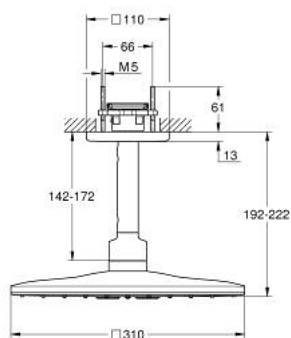

26 481 000 RAINSHOWER SMARTACTIVE 310 CUBE SET HLAVOVÉ SPRCHY SE 2 REŽIMY PROUDU

POPIS PRODUKTU

- Barva: Chrom
- obsah:
 - hlavová sprcha Rainshower SmartActive 310 Cube
 - režimy proudu: GROHE PureRain, ActiveRain
- 142 mm stropní sprchové rameno
- GROHE DreamSpray – perfektní proud vody
- povrchová úprava GROHE LongLife
- Odvápňovací systém GROHE SpeedClean
- Izolace Inner WaterGuide pro delší životnost
- vyžaduje předinstalační sadu 26 483 nebo 26 484 - objednává se samostatně