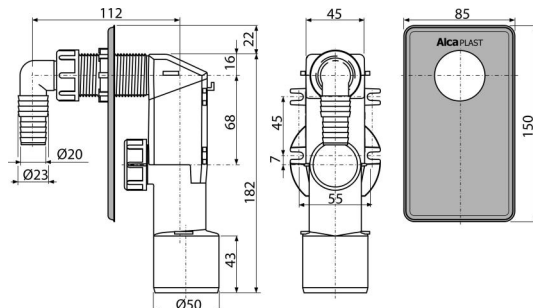

APS3

Sífon pračkový podomítkový, nerez DN40 a DN50

Použití

Pro montáž pod omítku

Pro připojení pračky nebo myčky nádobí

Vlastnosti

- Háčky pro lepší uchycení ke zdi
- Instalační zářezky pro připojení HT50
- Materiál: polypropylen
- Napojení na HT40/50
- Servisní otvor pro snadné čištění

Rozsah dodávky

- Kolínko
- Nerezová krytka
- Tělo sífonu

Objednací kód, Logistické informace

Kód	EAN	Hmotnost (kus balení paleta)	Rozměr (kus balení)	Množství (balení paleta)
APS3	8594045931259	0,1823 8,7200 266,0640 kg	180×70×150 590×240×390 mm	40 1120 ks

Záruky 2/3 roky *	Celní kód 39229000	Normy ČSN EN 274
-----------------------------	------------------------------	----------------------------

Technické parametry

- Průtok 16,8 l/min
- Tepelný atest 95 °C
- Zápachová uzávěra 50 mm