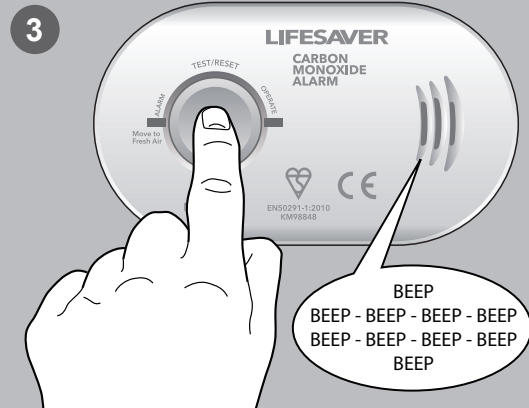

Stručný návod k instalaci

Hlásič oxidu uhelnatého model 5CO

safehome

Kidde
United Technologies

info@kidde.eu | +420 581 222 262 | Kidde.eu

Přečtěte si návod na použití dodávaný s tímto hlásičem pro úplné pokyny týkající se doporučeného umístění a bezpečnostních informací o oxidu uhelnatém (CO)!