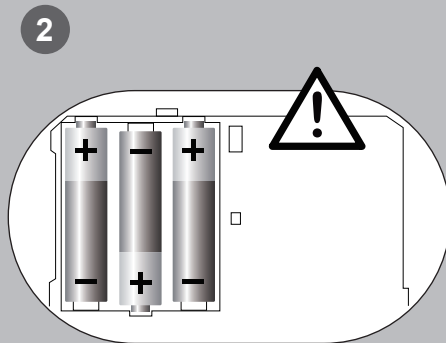

Stručný návod k instalaci

Hlásič oxidu uhelnatého model 5CO

safehome

Kidde
United Technologies

info@kidde.eu | +420 581 222 262 | Kidde.eu

Přečtěte si návod na použití dodávaný s tímto hlásičem pro úplné pokyny týkající se doporučeného umístění a bezpečnostních informací o oxidu uhelnatém (CO)!