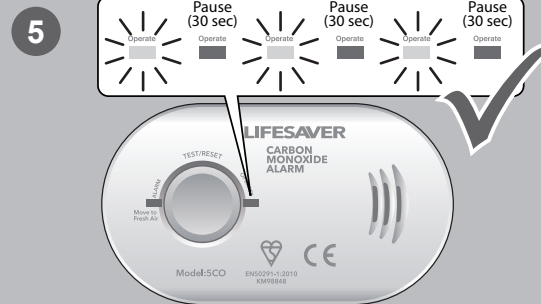

Stručný návod k instalaci

Hlásič oxidu uhelnatého model 5CO

safehome

Kidde
United Technologies

info@kidde.eu | +420 581 222 262 | Kidde.eu

Přečtěte si návod na použití dodávaný s tímto hlásičem pro úplné pokyny týkající se doporučeného umístění a bezpečnostních informací o oxidu uhelnatém (CO)!