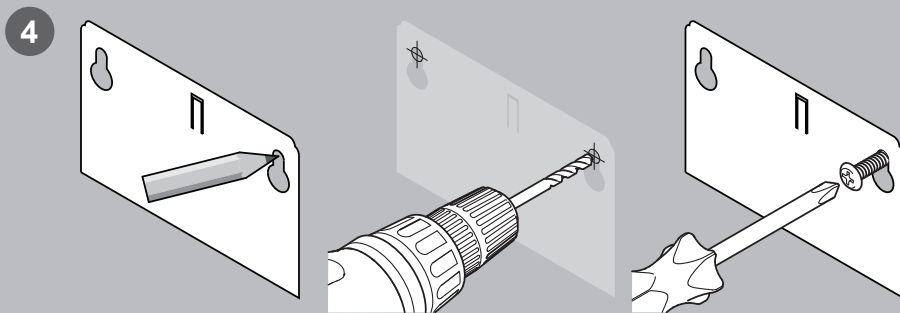

Stručný návod k instalaci

Hlásič oxidu uhelnatého model 5CO

safehome

Kidde
United Technologies

info@kidde.eu | +420 581 222 262 | Kidde.eu

Přečtěte si návod na použití dodávaný s tímto hlásičem pro úplné pokyny týkající se doporučeného umístění a bezpečnostních informací o oxidu uhelnatém (CO)!