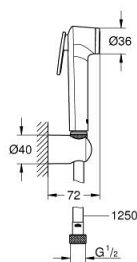

### POPIS PRODUKTU

- Barva: Chrom
- součásti:
  - ruční sprcha s vypínačem (26 351 000)
  - maximální průtok (při tlaku 3 bary): 8,0 l/min
  - nástěnný držák sprchy (28 605)
  - Silverflex Long-Life sprchovací hadice 1250 mm (26 335)
  - povrchová úprava GROHE Long-Life
  - Odvápňovací systém SpeedClean
  - Izolace Inner WaterGuide pro delší životnost
  - Zarážka TwistStop zabráňující kroucení hadice
  - suitable for screwing (including screws and dowels) or gluing (GROHE QuickGlue S1 41 246 000 sold separately)
  - přídržná síla: max. 20 kg
  - uvedená přídržná síla platí pouze pro statické (pomalu působící) zatížení a zamýšlené použití
  - doporučený tlak vody min. 1,0 bar
  - Pětibarevné balení
  - Při instalaci se řiďte místními normami