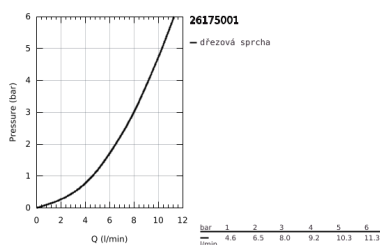

### POPIS PRODUKTU

- Barva: Chrom
- součásti:
  - ruční sprcha s vypínačem (26 351 000)
  - maximální průtok (při tlaku 3 bary): 8,0 l/min
  - nástěnný držák sprchy (28 605)
  - Silverflex Long-Life sprchovací hadice 1250 mm (26 335)
  - povrchová úprava GROHE Long-Life
  - Odvápňovací systém SpeedClean
  - Izolace Inner WaterGuide pro delší životnost
  - Zarážka TwistStop zabráňující kroucení hadice
  - suitable for screwing (including screws and dowels) or gluing (GROHE QuickGlue S1 41 246 000 sold separately)
  - přídržná síla: max. 20 kg
  - uvedená přídržná síla platí pouze pro statické (pomalu působící) zatížení a zamýšlené použití
  - doporučený tlak vody min. 1,0 bar
  - Pětibarevné balení
  - Při instalaci se řiďte místními normami