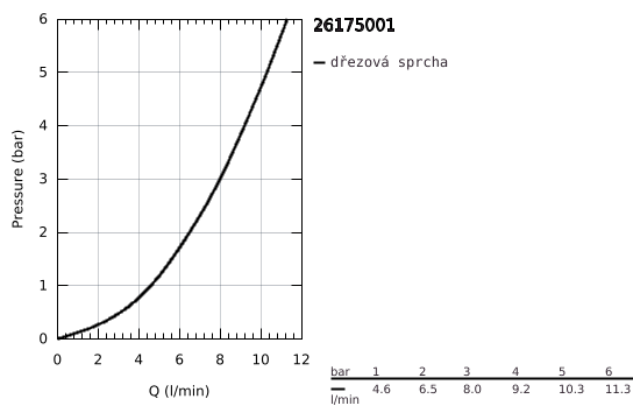

26 175 001 VITALIO TRIGGER SPRAY 30 SET S DRŽÁKEM NA STĚNU 1 PROUD