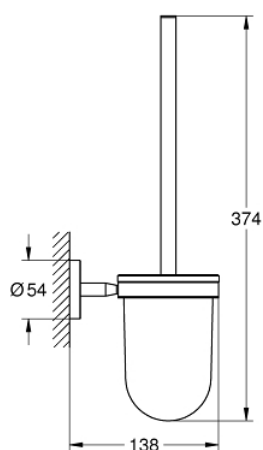

40 463 001 BAUCOSMOPOLITAN SOUPRAVA NA ČIŠTĚNÍ TOALETY

POPIS PRODUKTU

- Barva: Chrom
- materiál: sklo / kov
- nástěnná
- skryté upevnění
- povrchová úprava GROHE LongLife
- vhodné pro šroubování (včetně šroubů a hmoždinek) nebo lepení (lepidlo 40 915 000 prodáváno samostatně)
- přídržná síla: max. 5 kg
- uvedená přídržná síla platí pouze pro statické (pomalu působící) zatížení a zamýšlené použití

40 463 001 BAUCOSMOPOLITAN SOUPRAVA NA ČIŠTĚNÍ TOALETY

NÁHRADNÍ DÍLY , listopadu 2014 – Nyní

1: Náhradní kartáč, komplet (Č. obj. 40392000)

1.1: Náhradní kartáč, hlavice (Č. obj. 40791001)

2: Náhradní nádoba na kartáč (Č. obj. 40589000)