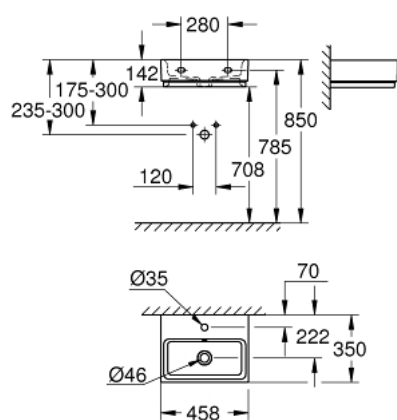

39 483 00H CUBE CERAMIC UMÝVÁTKO 45 CM

POPIS PRODUKTU

- Barva: alpská bílá
- závěsné
- 1 otvor
- včetně přepadu
- 455 x 350 mm
- sanitární úprava
- GROHE HyperClean antibacterial glazing
- GROHE AquaCeramic antistick coating