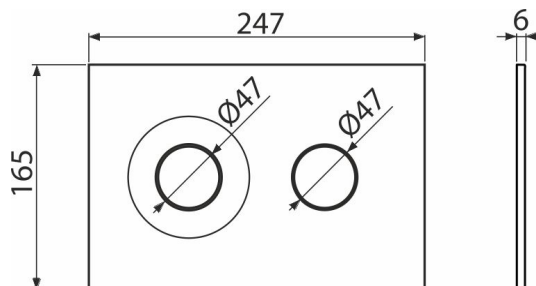

M1976-2

Ovládací tlačítko pro předstěnové instalační systémy, bílá-mat/chrom-mat

Použití

Pro předstěnové instalační systémy a WC nádrže pro zazdění

Vlastnosti

- Dvoučinné mechanické splachování
- Kompatibilní pro všechny předstěnové instalační systémy a nádrže pro zazdění Alca
- Materiál: plast
- Povrchová úprava: bílá-mat/chrom-mat
- Tlačítko minimálně vystupuje nad obklad díky tloušťce pouhých 5,5 mm

Rozsah dodávky

- Šablona pro nastavení šroubů tlačítek
- Šroub mechanismu splachování 2 ks
- Tlačítko
- Upevňovací rámeček tlačítka
- Závitová úchytky rámečku tlačítka 2 ks

Objednací kód, Logistické informace

Kód	EAN	Barva	Hmotnost (kus balení paleta)	Rozměr (kus balení)	Množství (balení paleta)
M1976-2	8595580583798	Bílá-mat/chrom-mat	25 9,23 278,5 kg	250×170×36 595×395×245 mm	25 700 ks

Záruky 2/2 roky * Celní kód 39269097

Technické parametry

- Ovládací síla < 20 N