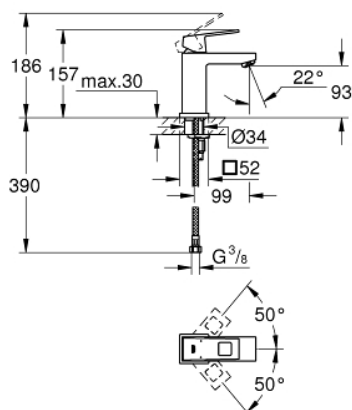

## 23 132 00E EUROCUBE PÁKOVÁ UMYVADLOVÁ BATERIE DN 15, VELIKOST S

### POPIS PRODUKTU

- Barva: Chrom
- jednoutorová montáž
- kovová rukojeť
- 28mm keramická kartuše GROHE SilkMove
- omezovače teploty
- povrchová úprava GROHE LongLife
- GROHE EcoJoy – méně vody, dokonalý průtok
- maximální průtok (při 3 barech): 5 l/min
- perlátor SpeedClean – odstranění vodního kamene přetřením
- GROHE FastFixation Plus rychloupevňovací systém
- hladké tělo
- flexibilní připojovací hadice

### NÁHRADNÍ DÍLY , listopadu 2010 – Nyní

- 1: Kompletní páka (Č. obj. 46786000)
- 2: Upevňovací kroužek (Č. obj. 46715000)
- 3: Kartuše (Č. obj. 46580000)
- 4: Perlátor (Č. obj. 48159000)
- 5: Kontrašroubení (Č. obj. 46645000)
- 6: Montážní klíč (Č. obj. 19017000)\*