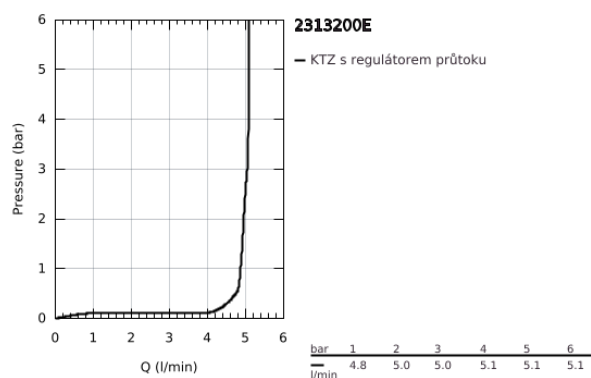

### POPIS PRODUKTU

- Barva: Chrom
- jednoutorová montáž
- kovová rukojeť
- 28mm keramická kartuše GROHE SilkMove
- omezovače teploty
- povrchová úprava GROHE LongLife
- GROHE EcoJoy – méně vody, dokonalý průtok
- maximální průtok (při 3 barech): 5 l/min
- perlátor SpeedClean – odstranění vodního kamene přetřením
- GROHE FastFixation Plus rychloupevňovací systém
- hladké tělo
- flexibilní připojovací hadice