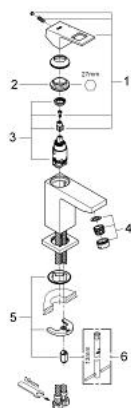

## 23 132 00E EUROCUBE PÁKOVÁ UMYVADLOVÁ BATERIE DN 15, VELIKOST S

### POPIS PRODUKTU

- Barva: Chrom
- jednoutorová montáž
- kovová rukojeť
- 28mm keramická kartuše GROHE SilkMove
- omezovače teploty
- povrchová úprava GROHE LongLife
- GROHE EcoJoy – méně vody, dokonalý průtok
- maximální průtok (při 3 barech): 5 l/min
- perlátor SpeedClean – odstranění vodního kamene přetřením
- GROHE FastFixation Plus rychloupevňovací systém
- hladké tělo
- flexibilní připojovací hadice

### NÁHRADNÍ DÍLY , listopadu 2010 – Nyní

- 1: Kompletní páka (Č. obj. 46786000)
- 2: Upevňovací kroužek (Č. obj. 46715000)
- 3: Kartuše (Č. obj. 46580000)
- 4: Perlátor (Č. obj. 48159000)
- 5: Kontrašroubení (Č. obj. 46645000)
- 6: Montážní klíč (Č. obj. 19017000)\*