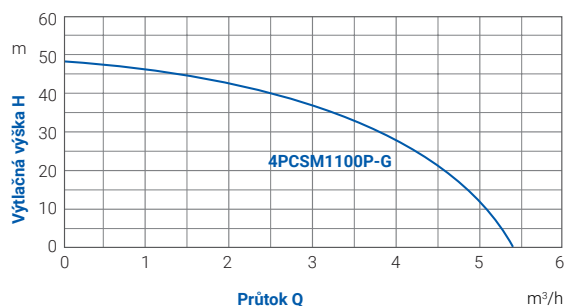

Hydraulická křivka výkonu

BRNO

U Svitavy 1, 618 00 Brno
tel.: +420 548 422 611
e-mail: obchod@pumpa.cz

PRAHA

U Pekáren 2, 102 00 Praha 10
tel.: +420 272 011 611
e-mail: praha@pumpa.cz

SERVIS 24/7 HOD
602 737 009

VOLAT ZDARMA
800 100 763

www.pumpa.cz