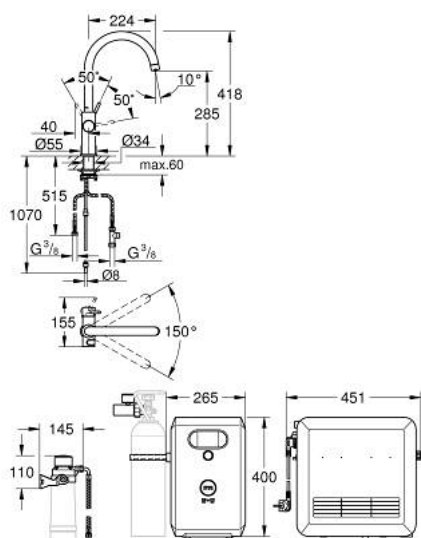

## 31 323 DC2 GROHE BLUE PROFESSIONAL SADA S C-VÝPUSTÍ