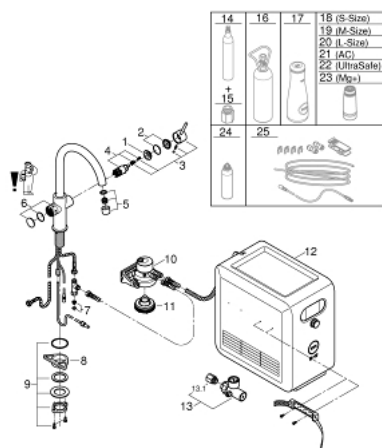

### NÁHRADNÍ DÍLY , srpna 2013 – Nyní

- 1: Upevňovací kroužek (Č. obj. 07419000)
- 2: Kryt (Č. obj. 46581DC0)
- 3: Kompletní páka (Č. obj. 46957DC0)
- 4: Kartuše (Č. obj. 46580000)
- 5: Perlátor (Č. obj. 48343DC0)
- 6: Operating unit (Č. obj. 46958DC0)
- 7: Sítko (Č. obj. 47576000)
- 8: Stabilizační deska (Č. obj. 05334000)
- 9: Hlavičové upevnění (Č. obj. 48384000)
- 10: filtrační hlavice (Č. obj. 64508001)
- 11: Chladič a karbonizátor (Č. obj. 40554001)
- 12: indikátor tlaku (Č. obj. 46717000)
- 12.1: CO2 adaptér (Č. obj. 40962000)
- 13: Karbonizační lahev CO2 425 g (4 ks) (Č. obj. 40422000)\*
- 14: CO<sub>2</sub> adapter (Č. obj. 40962000)\*
- 15: Startovní sada 2 kg CO<sub>2</sub> lahev (Č. obj. 40423000)\*
- 16: Skleněná karafa (Č. obj. 40405000)\*
- 17: Filtr velikost S (Č. obj. 40404001)\*
- 18: Filtr velikost M (Č. obj. 40430001)\*
- 19: Filtr velikost L (Č. obj. 40412001)\*
- 20: Aktivní uhlíkový filtr (Č. obj. 40547001)\*
- 21: UltraSafe filtr (Č. obj. 40575001)\*
- 22: Magnesiový filtr (Č. obj. 40691001)\*
- 23: Čistící kartuše (Č. obj. 40434001)\*
- 24: Čistící adaptér na kartuši (Č. obj. 40694000)\*
- 25: Prodlužovací set (Č. obj. 40843000)\*