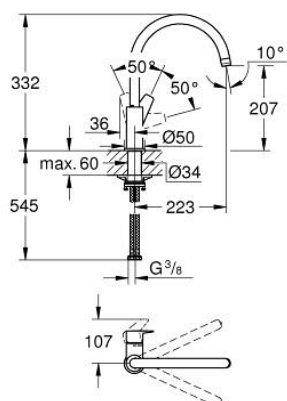

31 367 001 BAUEDGE PÁKOVÁ DŘEZOVÁ BATERIE

POPIS PRODUKTU

- Barva: Chrom
- vysoká výpusť
- jednohovorová montáž
- povrchová úprava GROHE LongLife
- GROHE SmoothControl 28 mm keramická kartuše
- Vnitřní trubky bez olova a niklu
- výpusť s perlátorem
- otočná trubková výpusť
- otočný úhel 360°
- flexibilní připojovací hadice
- sada pro upevnění kovu
- maximální průtok (při 3 barech): 11,5 l/min

31 367 001 BAUEDGE PÁKOVÁ DŘEZOVÁ BATERIE

NÁHRADNÍ DÍLY, dubna 2020 – Nyní

1: Kartuše (Č. obj. 46963000)

2: Perlátor (Č. obj. 13967000)

3: Montážní set (Č. obj. 48477000)

4: Hlavicové upevnění (Č. obj. 48384000)*