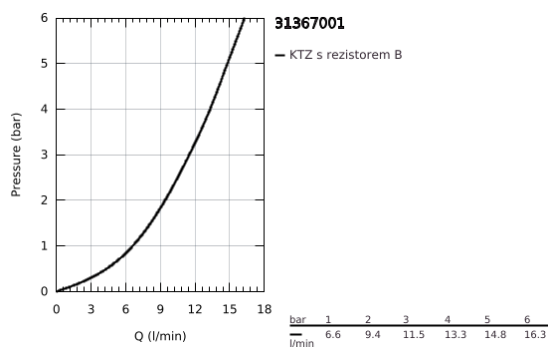

31 367 001 BAUEDGE PÁKOVÁ DŘEZOVÁ BATERIE

POPIS PRODUKTU

- Barva: Chrom
- vysoká výpusť
- jednohovorová montáž
- povrchová úprava GROHE LongLife
- GROHE SmoothControl 28 mm keramická kartuše
- Vnitřní trubky bez olova a niklu
- výpusť s perlátorem
- otočná trubková výpusť
- otočný úhel 360°
- flexibilní připojovací hadice
- sada pro upevnění kovu
- maximální průtok (při 3 barech): 11,5 l/min