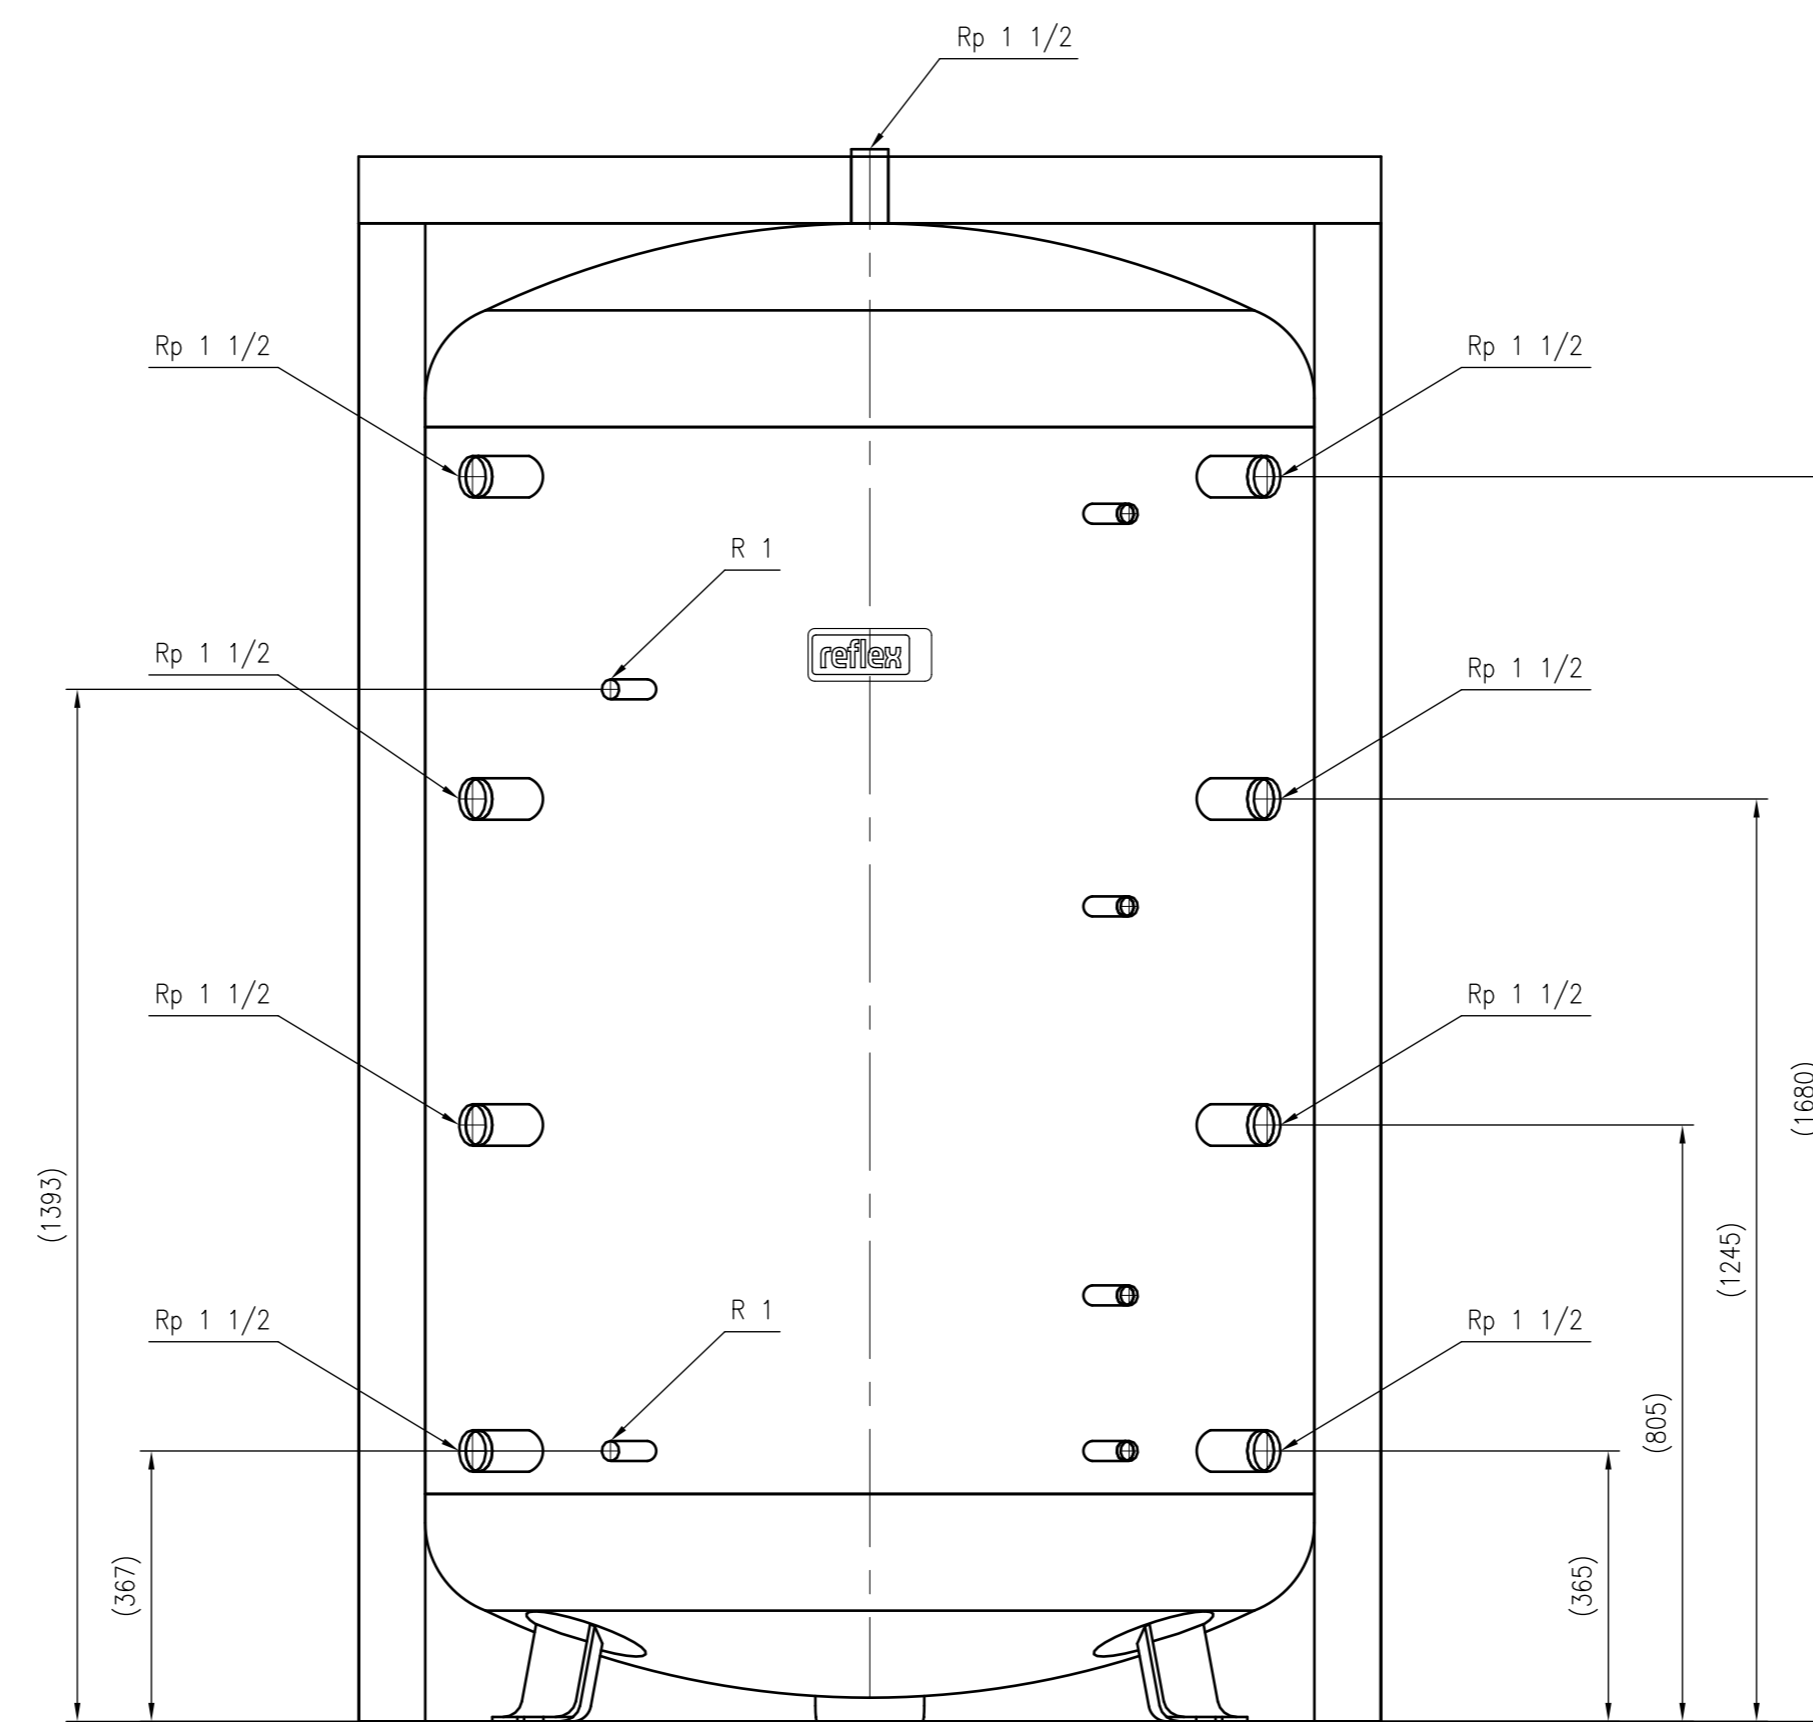

Side view

Front view

Isometric view

Top view

Unterliegt nicht dem Änderungsdienst/ Not subject to change management		Maßstab/ Scale: 1:10	Format/ Size: A1
Revision 03.06.2020	Storatherm Heat HF 2000 1_C white - 7844300		
			A1