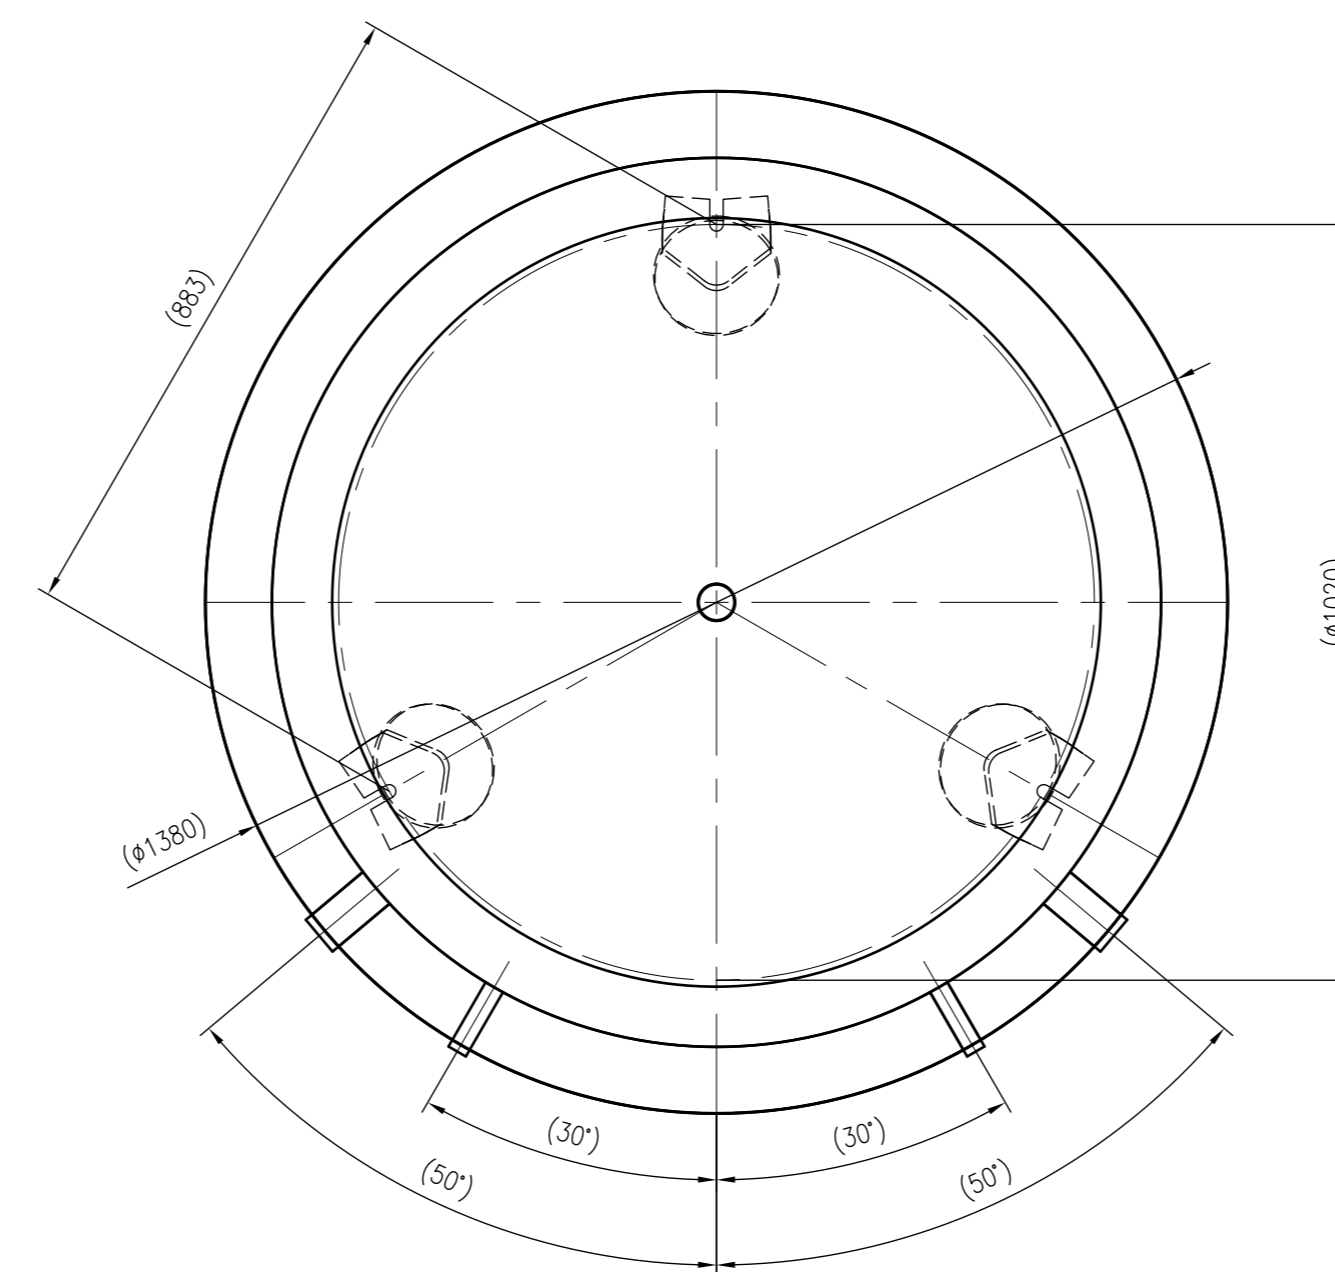

Side view

Front view

Isometric view

Top view

Unterliegt nicht dem Änderungsdienst/ Not subject to change management		Maßstab/ Scale: 1:10	Format/ Size: A1
Revision 03.06.2020	Storatherm Heat HF 2000 1_C white - 7844300		
			A1