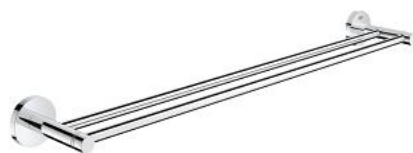

40 802 001 ESSENTIALS DVOURAMENNÝ DRŽÁK NA RUČNÍKY

POPIS PRODUKTU

- Barva: Chrom
- materiál: kov
- 654 mm (délka vrtání 600 mm)
- skryté upevnění
- povrchová úprava GROHE LongLife
- vhodné k připevnění (včetně šroubů a hmoždinek)