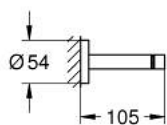

40 802 001 ESSENTIALS DVOURAMENNÝ DRŽÁK NA RUČNÍKY

POPIS PRODUKTU

- Barva: Chrom
- materiál: kov
- 654 mm (délka vrtání 600 mm)
- skryté upevnění
- povrchová úprava GROHE LongLife
- vhodné k připevnění (včetně šroubů a hmoždinek)