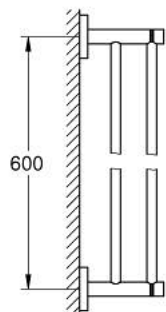

40 802 001 ESSENTIALS DVOURAMENNÝ DRŽÁK NA RUČNÍKY

POPIS PRODUKTU

- Barva: Chrom
- materiál: kov
- 654 mm (délka vrtání 600 mm)
- skryté upevnění
- povrchová úprava GROHE LongLife
- vhodné k připevnění (včetně šroubů a hmoždinek)