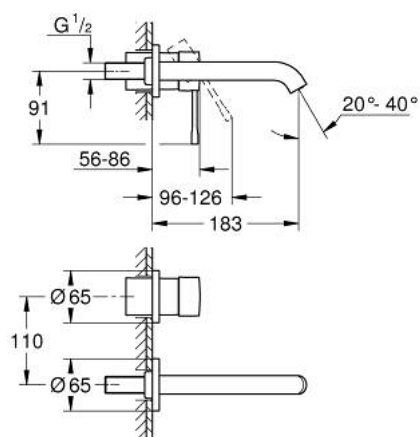

29 192 KF1 ESSENCE UMYVADLOVÁ DVOUOTVOROVÁ BATERIE, VELIKOST M

POPIS PRODUKTU

- Barva: phantom black
- nástěnná
- sada pro konečnou instalaci
- 23 571 000 / 32 635 000
- bez podomítkového tělesa
- kovová rozeta
- kovová rukojeť
- GROHE EcoJoy – méně vody, dokonalý průtok
- maximální průtok (při 3 barech): 5 l/min
- GROHE AquaGuide nastavitelný perlátor
- vzdálenost středu 110 mm
- délka 183 mm
- exkluzivně v kanálu Professional

29 192 KF1 ESSENCE UMYVADLOVÁ DVOUOTVOROVÁ BATERIE, VELIKOST M

NÁHRADNÍ DÍLY , března 2022 – Nyní

1: Kompletní páka (Č. obj. 46916KF0)

2: Výtoková trubice (Č. obj. 48638KF0)

2.1: Perlátor (Č. obj. 48480000)