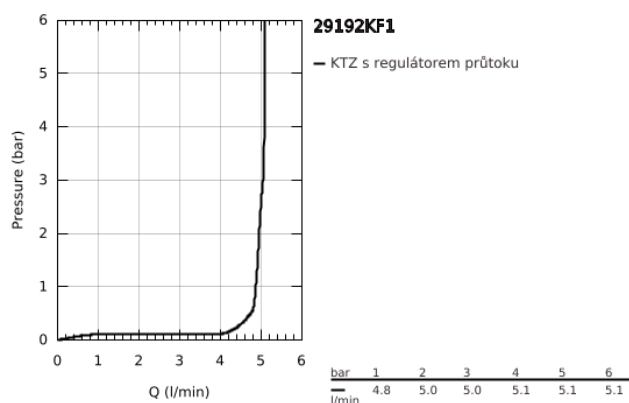

29 192 KF1 ESSENCE UMYVADLOVÁ DVOUOTVOROVÁ BATERIE, VELIKOST M

POPIS PRODUKTU

- Barva: phantom black
- nástěnná
- sada pro konečnou instalaci
- 23 571 000 / 32 635 000
- bez podomítkového tělesa
- kovová rozeta
- kovová rukojeť
- GROHE EcoJoy – méně vody, dokonalý průtok
- maximální průtok (při 3 barech): 5 l/min
- GROHE AquaGuide nastavitelný perlátor
- vzdálenost středu 110 mm
- délka 183 mm
- exkluzivně v kanálu Professional

29 192 KF1 ESSENCE UMYVADLOVÁ DVOUOTVOROVÁ BATERIE, VELIKOST M

NÁHRADNÍ DÍLY , března 2022 – Nyní

1: Kompletní páka (Č. obj. 46916KF0)

2: Výtoková trubice (Č. obj. 48638KF0)

2.1: Perlátor (Č. obj. 48480000)