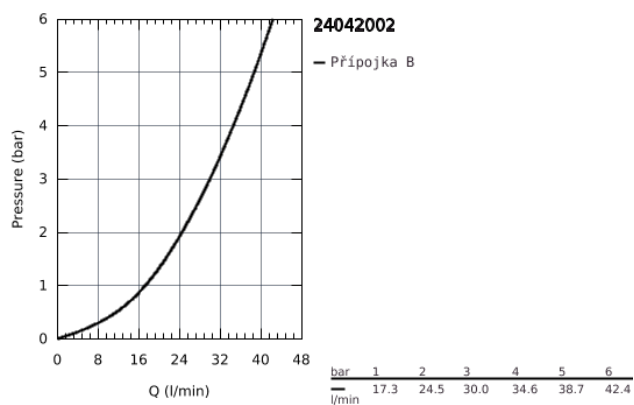

24 042 002 EUROSMART PÁKOVÁ SPRCHOVÁ BATERIE

POPIS PRODUKTU

- Barva: chrom
- sada pro kompletní instalaci pomocí podomítkového tělesa
- GROHE Rapido SmartBox 35 600/35 604
- 46mm keramická kartuše GROHE SilkMove
- povrchová úprava GROHE Long-Life
- kování GROHE FastFixation s krytým těsněním a upevňovacími prvky
- kovový panel s možností dodatečného upevnění polohy až o 6°
- kovová rukojeť
- průtok: výstup B nebo C = 30 l/min
- bez podomítkového tělesa

Pure Freude
an Wasser

24 042 002 EUROSMART PÁKOVÁ SPRCHOVÁ BATERIE

24 042 002 EUROSMART PÁKOVÁ SPRCHOVÁ BATERIE

NÁHRADNÍ DÍLY , července 2017 – Nyní

- 1: Kompletní páka (Č. obj. 46903000)
 - 2: Rozeta (Č. obj. 48428000)
 - 3: Montážní deska (Č. obj. 48439000)
 - 4: Kryt (Č. obj. 02693000)
 - 5: Kartuše (Č. obj. 46048000)
 - 6: Těsnění (Č. obj. 48360000)
 - 7: Omezovač teploty (Č. obj. 46308000)*
 - 8: Univerzální prodlužovací set, 25 mm (Č. obj. 14056000)*
 - 9: Univerzální prodlužovací set, 50 mm (Č. obj. 14057000)*
- * Volitelné příslušenství