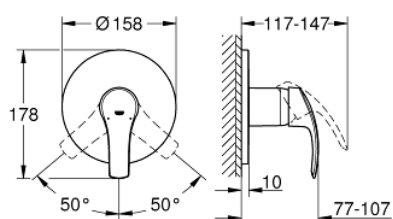

24 042 002 EUROSMART PÁKOVÁ SPRCHOVÁ BATERIE

POPIS PRODUKTU

- Barva: chrom
- sada pro kompletní instalaci pomocí podomítkového tělesa
- GROHE Rapido SmartBox 35 600/35 604
- 46mm keramická kartuše GROHE SilkMove
- povrchová úprava GROHE Long-Life
- kování GROHE FastFixation s krytým těsněním a upevňovacími prvky
- kovový panel s možností dodatečného upevnění polohy až o 6°
- kovová rukojeť
- průtok: výstup B nebo C = 30 l/min
- bez podomítkového tělesa

Pure Freude
an Wasser

24 042 002 EUROSMART PÁKOVÁ SPRCHOVÁ BATERIE

24 042 002 EUROSMART PÁKOVÁ SPRCHOVÁ BATERIE

NÁHRADNÍ DÍLY , července 2017 – Nyní

- 1: Kompletní páka (Č. obj. 46903000)
 - 2: Rozeta (Č. obj. 48428000)
 - 3: Montážní deska (Č. obj. 48439000)
 - 4: Kryt (Č. obj. 02693000)
 - 5: Kartuše (Č. obj. 46048000)
 - 6: Těsnění (Č. obj. 48360000)
 - 7: Omezovač teploty (Č. obj. 46308000)*
 - 8: Univerzální prodlužovací set, 25 mm (Č. obj. 14056000)*
 - 9: Univerzální prodlužovací set, 50 mm (Č. obj. 14057000)*
- * Volitelné příslušenství