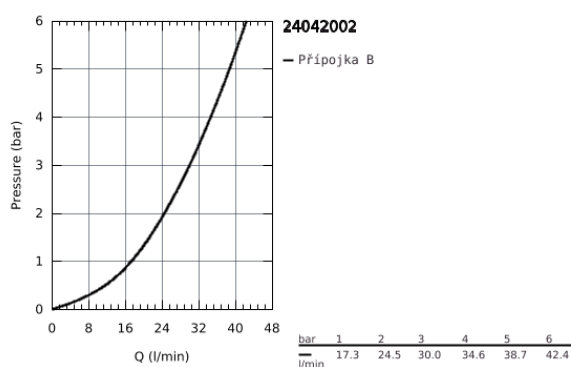

24 042 002 EUROSMART PÁKOVÁ SPRCHOVÁ BATERIE

POPIS PRODUKTU

- Barva: chrom
- sada pro kompletní instalaci pomocí podomítkového tělesa
- GROHE Rapido SmartBox 35 600/35 604
- 46mm keramická kartuše GROHE SilkMove
- povrchová úprava GROHE Long-Life
- kování GROHE FastFixation s krytým těsněním a upevňovacími prvky
- kovový panel s možností dodatečného upevnění polohy až o 6°
- kovová rukojeť
- průtok: výstup B nebo C = 30 l/min
- bez podomítkového tělesa

Pure Freude
an Wasser

24 042 002 EUROSMART PÁKOVÁ SPRCHOVÁ BATERIE

24 042 002 EUROSMART PÁKOVÁ SPRCHOVÁ BATERIE

NÁHRADNÍ DÍLY , července 2017 – Nyní

- 1: Kompletní páka (Č. obj. 46903000)
 - 2: Rozeta (Č. obj. 48428000)
 - 3: Montážní deska (Č. obj. 48439000)
 - 4: Kryt (Č. obj. 02693000)
 - 5: Kartuše (Č. obj. 46048000)
 - 6: Těsnění (Č. obj. 48360000)
 - 7: Omezovač teploty (Č. obj. 46308000)*
 - 8: Univerzální prodlužovací set, 25 mm (Č. obj. 14056000)*
 - 9: Univerzální prodlužovací set, 50 mm (Č. obj. 14057000)*
- * Volitelné příslušenství