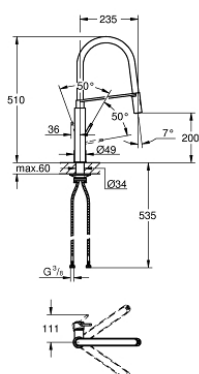

31 491 DC0 CONCETTO PÁKOVÁ DŘEZOVÁ BATERIE

POPIS PRODUKTU

- Barva: SuperSteel
- jednootvorová montáž
- povrchová úprava GROHE LongLife
- 28mm keramická kartuše GROHE SilkMove
- vyrovnávač průtoku
- s integrovaným omezovačem teploty
- profesionální sprcha
- s flexibilní, hygienickou kuchyňskou hadicí GROHFlexx ze santoprenu
- přepínání: laminární tryska/SpeedClean sprchový proud
- automatický návrat k laminární trysce
- MagneticDocking Magnetické dokování zaručuje snadné zasunutí a plynulé dokování trysky zpět do výchozí polohy
- otočná výpust
- otočný úhel 360°
- ochrana proti zpětnému toku vody
- flexibilní připojovací hadice
- sada pro upevnění kovu
- maximální průtok (při 3 barech): 8 l/min

31 491 DC0 **CONCETTO PÁKOVÁ DŘEZOVÁ BATERIE**

NÁHRADNÍ DÍLY , dubna 2022 – Nyní

- 1: Kompletní páka (Č. obj. 46966DC0)
- 2: Kartuše (Č. obj. 46963000)
- 3: Sprška (Č. obj. 46967DC0)
- 3.1: Regulátor proudu (Č. obj. 48347000)
- 4: Sprchová hadice (Č. obj. 46968KK0)
- 5: Zpětná klapka (Č. obj. 08565000)
- 6: Sítko (Č. obj. 0676800M)
- 7: Stabilizační deska (Č. obj. 05334000)
- 8: Hlavicové upevnění (Č. obj. 48384000)