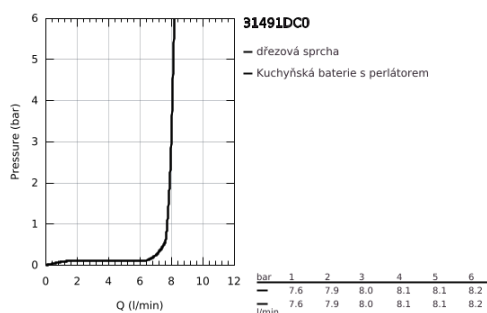

31 491 DC0 CONCETTO PÁKOVÁ DŘEZOVÁ BATERIE

POPIS PRODUKTU

- Barva: SuperSteel
- jednootvorová montáž
- povrchová úprava GROHE LongLife
- 28mm keramická kartuše GROHE SilkMove
- vyrovnávač průtoku
- s integrovaným omezovačem teploty
- profesionální sprcha
- s flexibilní, hygienickou kuchyňskou hadicí GROHFlexx ze santoprenu
- přepínání: laminární tryska/SpeedClean sprchový proud
- automatický návrat k laminární trysce
- MagneticDocking Magnetické dokování zaručuje snadné zasunutí a plynulé dokování trysky zpět do výchozí polohy
- otočná výpust
- otočný úhel 360°
- ochrana proti zpětnému toku vody
- flexibilní připojovací hadice
- sada pro upevnění kovu
- maximální průtok (při 3 barech): 8 l/min

31 491 DC0 **CONCETTO PÁKOVÁ DŘEZOVÁ BATERIE**

NÁHRADNÍ DÍLY , dubna 2022 – Nyní

- 1: Kompletní páka (Č. obj. 46966DC0)
- 2: Kartuše (Č. obj. 46963000)
- 3: Sprška (Č. obj. 46967DC0)
- 3.1: Regulátor proudu (Č. obj. 48347000)
- 4: Sprchová hadice (Č. obj. 46968KK0)
- 5: Zpětná klapka (Č. obj. 08565000)
- 6: Sítko (Č. obj. 0676800M)
- 7: Stabilizační deska (Č. obj. 05334000)
- 8: Hlavicové upevnění (Č. obj. 48384000)