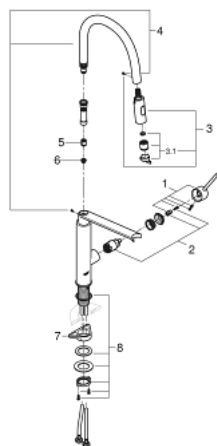

31 491 DC0 CONCETTO PÁKOVÁ DŘEZOVÁ BATERIE

POPIS PRODUKTU

- Barva: SuperSteel
- jednootvorová montáž
- povrchová úprava GROHE LongLife
- 28mm keramická kartuše GROHE SilkMove
- vyrovnávač průtoku
- s integrovaným omezovačem teploty
- profesionální sprcha
- s flexibilní, hygienickou kuchyňskou hadicí GROHFlexx ze santoprenu
- přepínání: laminární tryska/SpeedClean sprchový proud
- automatický návrat k laminární trysce
- MagneticDocking Magnetické dokování zaručuje snadné zasunutí a plynulé dokování trysky zpět do výchozí polohy
- otočná výpust
- otočný úhel 360°
- ochrana proti zpětnému toku vody
- flexibilní připojovací hadice
- sada pro upevnění kovu
- maximální průtok (při 3 barech): 8 l/min

31 491 DC0 **CONCETTO PÁKOVÁ DŘEZOVÁ BATERIE**

NÁHRADNÍ DÍLY , dubna 2022 – Nyní

- 1: Kompletní páka (Č. obj. 46966DC0)
- 2: Kartuše (Č. obj. 46963000)
- 3: Sprška (Č. obj. 46967DC0)
- 3.1: Regulátor proudu (Č. obj. 48347000)
- 4: Sprchová hadice (Č. obj. 46968KK0)
- 5: Zpětná klapka (Č. obj. 08565000)
- 6: Sítko (Č. obj. 0676800M)
- 7: Stabilizační deska (Č. obj. 05334000)
- 8: Hlavicové upevnění (Č. obj. 48384000)