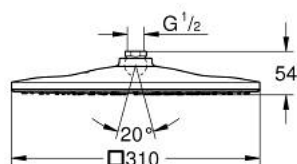

26 568 000 RAINSHOWER MONO 310 CUBE HLAVOVÁ SPRCHA S JEDNÍM PROUDEM

POPIS PRODUKTU

- Barva: Chrom
- GROHE PureRain
- maximální průtok (při 3 barech): 7,5 l/min
- chromový sprchový disk
- kulový kloub s úhlem otáčení $\pm 10^\circ$
- přípojovací závit 1/2"
- GROHE EcoJoy – méně vody, dokonalý průtok
- GROHE DreamSpray – perfektní proud vody
- povrchová úprava GROHE LongLife
- Odvápňovací systém GROHE SpeedClean
- Izolace Inner WaterGuide pro delší životnost
- vhodná pro průtokové ohřivače

26 568 000 **RAINSHOWER MONO 310 CUBE HLAVOVÁ SPRCHA S JEDNÍM PROUDEM**

NÁHRADNÍ DÍLY , ledna 2018 – Nyní

1: Těsnění Ø18,5 x Ø12 x 2 (Č. obj. 0138900M)

2: Sítko (Č. obj. 48007000)