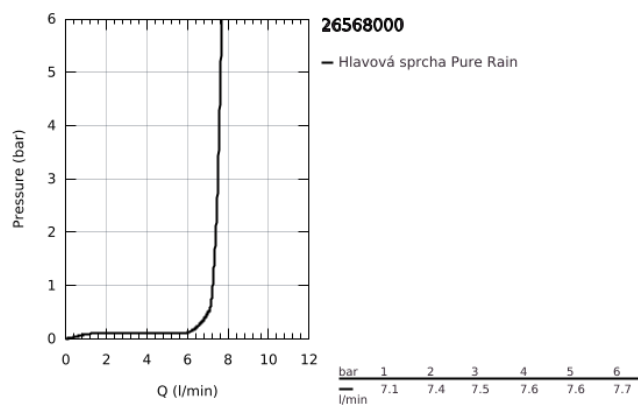

26 568 000 RAINSHOWER MONO 310 CUBE HLAVOVÁ SPRCHA S JEDNÍM PROUDEM

POPIS PRODUKTU

- Barva: Chrom
- GROHE PureRain
- maximální průtok (při 3 barech): 7,5 l/min
- chromový sprchový disk
- kulový kloub s úhlem otáčení $\pm 10^\circ$
- přípojovací závit 1/2"
- GROHE EcoJoy – méně vody, dokonalý průtok
- GROHE DreamSpray – perfektní proud vody
- povrchová úprava GROHE LongLife
- Odvápňovací systém GROHE SpeedClean
- Izolace Inner WaterGuide pro delší životnost
- vhodná pro průtokové ohřivače

26 568 000 **RAINSHOWER MONO 310 CUBE HLAVOVÁ SPRCHA S JEDNÍM PROUDEM**

NÁHRADNÍ DÍLY , ledna 2018 – Nyní

1: Těsnění Ø18,5 x Ø12 x 2 (Č. obj. 0138900M)

2: Sítko (Č. obj. 48007000)