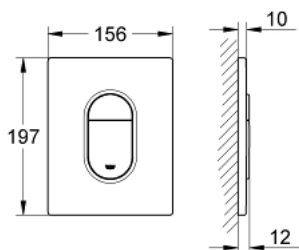

38 844 000 ARENA COSMOPOLITAN SPLACHOVACÍ TLAČÍTKO

POPIS PRODUKTU

- pro 2-činné splachování, a nebo funkci start/stop
- pro pneumatický odtokový ventil AV1
- vertikální montáž
- 156 x 197 mm
- vyrobená z ABS
- **GROHE EcoJoy** technologie pro nízkou spotřebu vody a perfektní průtok
- GROHE StarLight chromový povrch
- pro kombinaci s nádržkami Rapid SL a Uniset
- pro použití s Rapid SLX objednejte prosím revizní šachtu 66 791 000 (prodává no zvlášť)

38 844 000 ARENA COSMOPOLITAN SPLACHOVACÍ TLAČÍTKO

NÁHRADNÍ DÍLY

1: ovládací tlačítko shora (Č. obj. 42378000)

2: Šroub (Č. obj. 6636200M)

3: Nosný rám (Č. obj. 43207000)

4: Upevňovací set (Č. obj. 4308500M)*