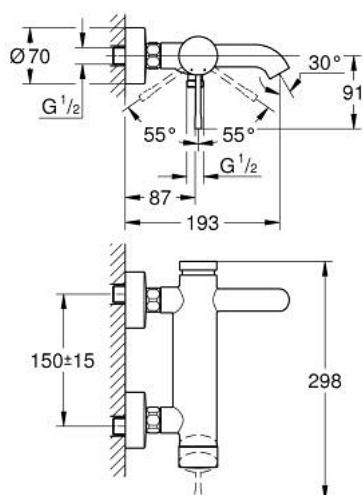

33 624 GL1 ESSENCE PÁKOVÁ VANOVÁ BATERIE, DN 15

POPIS PRODUKTU

- Barva: Cool Sunrise
- nástěnná
- kovová rukojeť
- 35mm keramická kartuše GROHE SilkMove
- s omezovačem teploty
- povrchová úprava GROHE LongLife
- automatický přepínač: vana/sprcha
- perlátor
- sprchová výpust 1/2"
- integrovaná zpětná klapka
- S-přípojky
- ochrana proti zpětnému toku vody
- min. doporučený tlak 1,0 baru