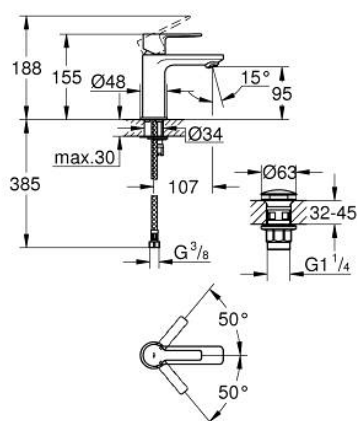

## 23 791 DC1 LINEARE PÁKOVÁ UMYVADLOVÁ BATERIE DN 15 VELIKOST XS

### POPIS PRODUKTU

- Barva: SuperSteel
- jednootvorová montáž
- kovová rukojeť
- 28mm keramická kartuše GROHE SilkMove
- s omezovačem teploty
- povrchová úprava GROHE LongLife
- GROHE EcoJoy – méně vody, dokonalý průtok
- maximální průtok (při 3 barech): 5 l/min
- perlátor SpeedClean – odstranění vodního kamene přetřením
- GROHE FastFixation Plus rychloupevňovací systém
- hladké tělo s odtokovou soupravou push-open 1 1/4"
- flexibilní připojovací hadice

### NÁHRADNÍ DÍLY , září 2016 – Nyní

- 1: Kompletní páka (Č. obj. 46980DC0)
  - 2: Kryt (Č. obj. 46581DC0)
  - 3: Upevňovací kroužek (Č. obj. 07419000)
  - 4: Kartuše (Č. obj. 46580000)
  - 5: Perlátor (Č. obj. 48159DC0)
  - 6: Kontrašroubení (Č. obj. 46645000)
  - 7: Odpadová souprava se zaskakovacím uzavíratelným krytem (Č. obj. 65807DC0)
  - 8: Montážní klíč (Č. obj. 19017000)\*
- \* Volitelné příslušenství