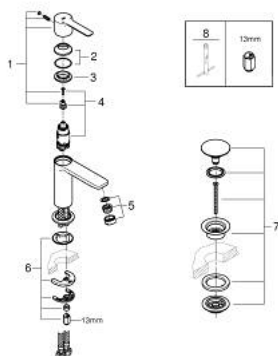

## 23 791 DC1 LINEARE PÁKOVÁ UMYVADLOVÁ BATERIE DN 15 VELIKOST XS

### POPIS PRODUKTU

- Barva: SuperSteel
- jednootvorová montáž
- kovová rukojeť
- 28mm keramická kartuše GROHE SilkMove
- s omezovačem teploty
- povrchová úprava GROHE LongLife
- GROHE EcoJoy – méně vody, dokonalý průtok
- maximální průtok (při 3 barech): 5 l/min
- perlátor SpeedClean – odstranění vodního kamene přetřením
- GROHE FastFixation Plus rychloupevňovací systém
- hladké tělo s odtokovou soupravou push-open 1 1/4"
- flexibilní připojovací hadice

### NÁHRADNÍ DÍLY , září 2016 – Nyní

- 1: Kompletní páka (Č. obj. 46980DC0)
  - 2: Kryt (Č. obj. 46581DC0)
  - 3: Upevňovací kroužek (Č. obj. 07419000)
  - 4: Kartuše (Č. obj. 46580000)
  - 5: Perlátor (Č. obj. 48159DC0)
  - 6: Kontrašroubení (Č. obj. 46645000)
  - 7: Odpadová souprava se zaskakovacím uzavíratelným krytem (Č. obj. 65807DC0)
  - 8: Montážní klíč (Č. obj. 19017000)\*
- \* Volitelné příslušenství