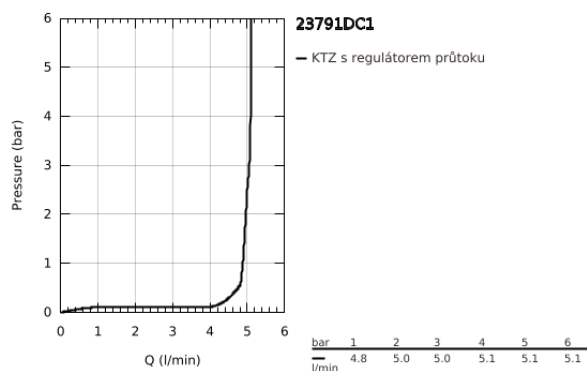

## 23 791 DC1 LINEARE PÁKOVÁ UMYVADLOVÁ BATERIE DN 15 VELIKOST XS

### POPIS PRODUKTU

- Barva: SuperSteel
- jednootvorová montáž
- kovová rukojeť
- 28mm keramická kartuše GROHE SilkMove
- s omezovačem teploty
- povrchová úprava GROHE LongLife
- GROHE EcoJoy – méně vody, dokonalý průtok
- maximální průtok (při 3 barech): 5 l/min
- perlátor SpeedClean – odstranění vodního kamene přetřením
- GROHE FastFixation Plus rychloupevňovací systém
- hladké tělo s odtokovou soupravou push-open 1 1/4"
- flexibilní připojovací hadice