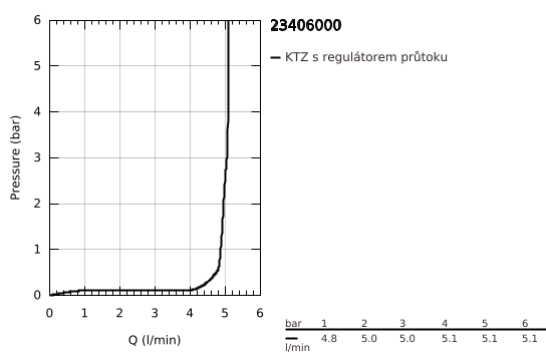

23 406 000 EUROUCUBE PÁKOVÁ UMYVADLOVÁ BATERIE DN 15, VELIKOST XL

POPIS PRODUKTU

- Barva: Chrom
- jednotvorová montáž
- kovová rukojeť
- pro volně stojící umyvadla
- 28mm keramická kartuše GROHE SilkMove
- omezovače teploty
- povrchová úprava GROHE LongLife
- GROHE EcoJoy – méně vody, dokonalý průtok
- maximální průtok (při 3 barech): 5 l/min
- GROHE FastFixation Plus rychloupevňovací systém
- hladké tělo
- flexibilní připojovací hadice
- min. doporučený tlak 1,0 baru

23 406 000 EUROCUBE PÁKOVÁ UMYVADLOVÁ BATERIE DN 15, VELIKOST XL

NÁHRADNÍ DÍLY , ledna 2013 – Nyní

- 1: Kompletní páka (Č. obj. 46786000)
- 2: Upevňovací kroužek (Č. obj. 46715000)
- 3: Kartuše (Č. obj. 46580000)
- 4: Perlátor (Č. obj. 48159000)
- 5: Kontrašroubení (Č. obj. 46645000)
- 6: Montážní klíč (Č. obj. 19017000)*