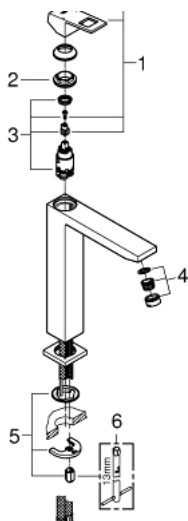

23 406 000 EUROUCUBE PÁKOVÁ UMYVADLOVÁ BATERIE DN 15, VELIKOST XL

POPIS PRODUKTU

- Barva: Chrom
- jednotvorová montáž
- kovová rukojeť
- pro volně stojící umyvadla
- 28mm keramická kartuše GROHE SilkMove
- omezovače teploty
- povrchová úprava GROHE LongLife
- GROHE EcoJoy – méně vody, dokonalý průtok
- maximální průtok (při 3 barech): 5 l/min
- GROHE FastFixation Plus rychloupevňovací systém
- hladké tělo
- flexibilní připojovací hadice
- min. doporučený tlak 1,0 baru

23 406 000 EUROCUBE PÁKOVÁ UMYVADLOVÁ BATERIE DN 15, VELIKOST XL

NÁHRADNÍ DÍLY , ledna 2013 – Nyní

- 1: Kompletní páka (Č. obj. 46786000)
- 2: Upevňovací kroužek (Č. obj. 46715000)
- 3: Kartuše (Č. obj. 46580000)
- 4: Perlátor (Č. obj. 48159000)
- 5: Kontrašroubení (Č. obj. 46645000)
- 6: Montážní klíč (Č. obj. 19017000)*