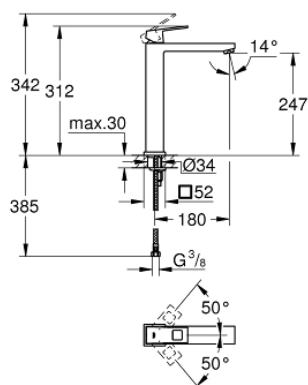

23 406 000 EUROUCUBE PÁKOVÁ UMYVADLOVÁ BATERIE DN 15, VELIKOST XL

POPIS PRODUKTU

- Barva: Chrom
- jednotvorová montáž
- kovová rukojeť
- pro volně stojící umyvadla
- 28mm keramická kartuše GROHE SilkMove
- omezovače teploty
- povrchová úprava GROHE LongLife
- GROHE EcoJoy – méně vody, dokonalý průtok
- maximální průtok (při 3 barech): 5 l/min
- GROHE FastFixation Plus rychloupevňovací systém
- hladké tělo
- flexibilní připojovací hadice
- min. doporučený tlak 1,0 baru

23 406 000 EUROCUBE PÁKOVÁ UMYVADLOVÁ BATERIE DN 15, VELIKOST XL

NÁHRADNÍ DÍLY , ledna 2013 – Nyní

- 1: Kompletní páka (Č. obj. 46786000)
- 2: Upevňovací kroužek (Č. obj. 46715000)
- 3: Kartuše (Č. obj. 46580000)
- 4: Perlátor (Č. obj. 48159000)
- 5: Kontrašroubení (Č. obj. 46645000)
- 6: Montážní klíč (Č. obj. 19017000)*