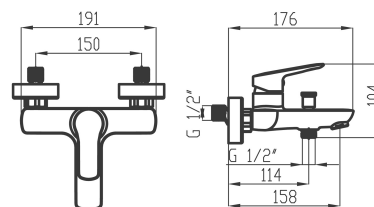

## 54020,0

Vanová baterie 150 mm Metalia 54, chrom

EAN :8590309133919

Intrastat :84818011

Provedení : chrom

Hmotnost : 2,062 kg (brutto)

Kvalitní a odolná keramická kartuše KEROX 35 mm s prodlouženou zárukou 7 let. Prvotřídní chromové provedení. Vanová nástěnná baterie s roztečí 150 mm a aretačním přepínačem sprchy. Součástí balení je kovová sprchová hadice délky 150 cm s anti-twist proti překroucení, otočný držák sprchy a úsporná 3-polohová ruční sprcha s průtokem pouze 8 l/min.

Nazev	Hodnota	Jednotka
Hloubka krabice	225	mm
Šířka krabice	173	mm
Výška krabice	165	mm
Výška výrobku	104	mm
Šířka výrobku	191	mm
Hloubka výrobku	176	mm
Záruka na těsnost kartuše	7	rok
Typ kartuše	35	mm
Počet poloh růžice	3	
Rozteč baterie	150	mm
Typ ramene	pevné	
Příslušenství	kompletní	
Připojovací matice	3/4"	
Průtok při dyn. tlaku 3 bary	8	l
Materiál	mosaz	