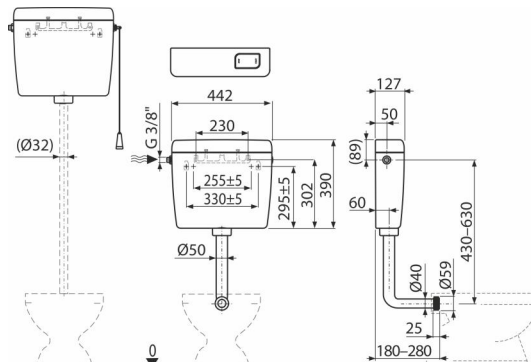

### Použití

Pro montáž na omítku

Pro montáž jako vysoko, středně i nízko položenou

### Vlastnosti

- Nádržka izolovaná proti rosení
- Přívod vody zleva/zprava/zezadu
- Univerzální závěsy se svou roztečí a tvarem shodují s dosud používanými nádržkami
- Objem 8 l s velkou variabilitou nastavení vypouštění objemu vody
- Splachování START/STOP
- Úsporné nastavitelné spláchnutí
- Konstrukční řešení zaručuje komfort ovládání splachování i pro děti a handicapované osoby
- Materiál: ABS

### Rozsah dodávky

- Nádržka
- Napouštěcí (3/8") a vypouštěcí armatura
- Koleny Ø50/40 mm pro nízko položenou nádržku
- Splachovací set pro vysoko položenou nádržku (šňůrka, držátko, páka)
- Splachovací set pro nízko položenou nádržku (tlačítko)
- Fixační set

### Objednací kód, Logistické informace

Kód	EAN	Hmotnost (kus   balení   paleta)	Rozměr (kus   balení)	Množství (balení   paleta)
A940-H-3/8"	8595580584535	2,68   2,68   193,9 kg	456×142×440   456×142×440 mm	1   65 ks