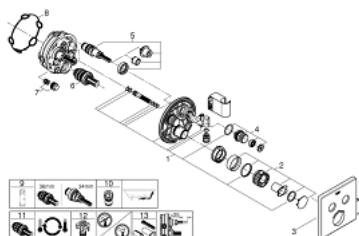

29 125 000 GROHTHERM SMARTCONTROL TERMOSTAT S PODOMÍTKOVOU INSTALACÍ S DVĚMA VENTILY A INTEGROVANÝM DRŽÁKEM NA SPRCHU

POPIS PRODUKTU

- Barva: Chrom
- sada pro konečnou instalaci GROHE Rapido SmartBox (35 600/35 604)
- kovová nástěnná rozeta s GROHE FastFixation (krytá rozeta a těsnění šachty, kryté upevnění), zpětně nastavitelná o 6°
- povrchová úprava GROHE LongLife
- GROHE SmartControl stiskněte pro zapnutí a vypnutí, otočte pro nastavení objemu od GROHE EcoJoy po plný průtok
- vyměnitelné symboly
- Kompaktní kartuše GROHE TurboStat s voskovým termočlánkem
- GROHE ProGrip s vroubkovanou strukturou
- Tlačítková pojistka GROHE SafeStop na 38 °C
- GROHE Zarážka SafeStop Plus volitelný omezovač teploty na 43°C nebo 46°C včetně
- Vestavěné jednosměrné ventily a zachytávače nečistot
- více vývodů lze provozovat současně
- integrované sprchové koleno s výstupem pro sprchu 1/2"
- bez instalační sady
- průtokový výkon: vývod B = 24 l/min, ruční sprcha = 12 l/min, vývod B + ruční sprcha = 27 l/min

29 125 000 GROHTHERM SMARTCONTROL TERMOSTAT S PODOMÍTKOVOU INSTALACÍ S DVĚMA VENTILY A INTEGROVANÝM DRŽÁKEM NA SPRCHU

NÁHRADNÍ DÍLY , září 2016 – Nyní

- 1: Montážní šablona (Č. obj. 48364000)
 - 2: Rukojeť na ovládání teploty (Č. obj. 49029000)
 - 2.1: Krytka (Č. obj. 1015030000)
 - 2.2: adaptér ovladače (Č. obj. 1015059990)
 - 3: Rozeta (Č. obj. 49041000)
 - 4: Tlačítkové ovládání (Č. obj. 48361000)
 - 4.1: tlačítko (Č. obj. 14077000)
 - 5: Kartuše (Č. obj. 48359000)
 - 5.1: kužel (Č. obj. 49088000)
 - 6: Kompaktní kartuše termostatu DN 20 (Č. obj. 49028000)
 - 7: Zpětná klapka (Č. obj. 47979000)
 - 8: Těsnění (Č. obj. 48360000)
 - 9: Klíč (Č. obj. 49059000)*
 - 10: Kombinace proti zpětnému toku (DIN-EN1717) (Č. obj. 14055000)*
 - 11: GROHE TurboStat kartuše DN 20 (Č. obj. 49003000)*
 - 12: Servisní zarážky (Č. obj. 1405300M)*
 - 13: Univerzální prodlužovací set, 25 mm (Č. obj. 14048000)*
- * Volitelné příslušenství