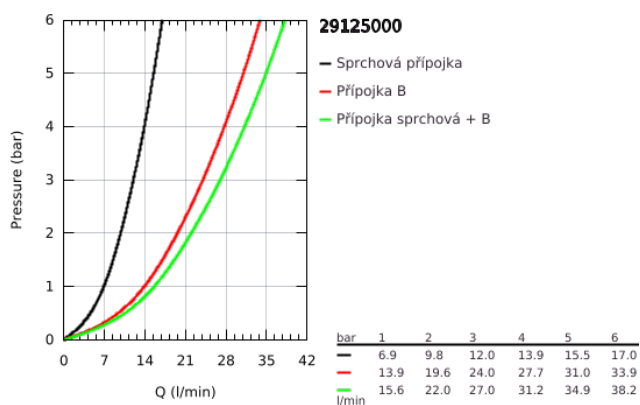

29 125 000 GROHTHERM SMARTCONTROL TERMOSTAT S PODOMÍTKOVOU INSTALACÍ S DVĚMA VENTILY A INTEGROVANÝM DRŽÁKEM NA SPRCHU

POPIS PRODUKTU

- Barva: Chrom
- sada pro konečnou instalaci GROHE Rapido SmartBox (35 600/35 604)
- kovová nástěnná rozeta s GROHE FastFixation (krytá rozeta a těsnění šachty, kryté upevnění), zpětně nastavitelná o 6°
- povrchová úprava GROHE LongLife
- GROHE SmartControl stiskněte pro zapnutí a vypnutí, otočte pro nastavení objemu od GROHE EcoJoy po plný průtok
- vyměnitelné symboly
- Kompaktní kartuše GROHE TurboStat s voskovým termočlánkem
- GROHE ProGrip s vroubkovanou strukturou
- Tlačítková pojistka GROHE SafeStop na 38 °C
- GROHE Zarážka SafeStop Plus volitelný omezovač teploty na 43°C nebo 46°C včetně
- Vestavěné jednosměrné ventily a zachytávače nečistot
- více vývodů lze provozovat současně
- integrované sprchové koleno s výstupem pro sprchu 1/2"
- bez instalační sady
- průtokový výkon: vývod B = 24 l/min, ruční sprcha = 12 l/min, vývod B + ruční sprcha = 27 l/min

29 125 000 GROHTHERM SMARTCONTROL TERMOSTAT S PODOMÍTKOVOU INSTALACÍ S DVĚMA VENTILY A INTEGROVANÝM DRŽÁKEM NA SPRCHU

NÁHRADNÍ DÍLY , září 2016 – Nyní

- 1: Montážní šablona (Č. obj. 48364000)
 - 2: Rukojeť na ovládání teploty (Č. obj. 49029000)
 - 2.1: Krytka (Č. obj. 1015030000)
 - 2.2: adaptér ovladače (Č. obj. 1015059990)
 - 3: Rozeta (Č. obj. 49041000)
 - 4: Tlačítkové ovládání (Č. obj. 48361000)
 - 4.1: tlačítko (Č. obj. 14077000)
 - 5: Kartuše (Č. obj. 48359000)
 - 5.1: kužel (Č. obj. 49088000)
 - 6: Kompaktní kartuše termostatu DN 20 (Č. obj. 49028000)
 - 7: Zpětná klapka (Č. obj. 47979000)
 - 8: Těsnění (Č. obj. 48360000)
 - 9: Klíč (Č. obj. 49059000)*
 - 10: Kombinace proti zpětnému toku (DIN-EN1717) (Č. obj. 14055000)*
 - 11: GROHE TurboStat kartuše DN 20 (Č. obj. 49003000)*
 - 12: Servisní zarážky (Č. obj. 1405300M)*
 - 13: Univerzální prodlužovací set, 25 mm (Č. obj. 14048000)*
- * Volitelné příslušenství