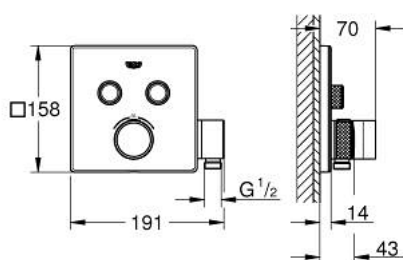

29 125 000 GROHTHERM SMARTCONTROL TERMOSTAT S PODOMÍTKOVOU INSTALACÍ S DVĚMA VENTILY A INTEGROVANÝM DRŽÁKEM NA SPRCHU

POPIS PRODUKTU

- Barva: Chrom
- sada pro konečnou instalaci GROHE Rapido SmartBox (35 600/35 604)
- kovová nástěnná rozeta s GROHE FastFixation (krytá rozeta a těsnění šachty, kryté upevnění), zpětně nastavitelná o 6°
- povrchová úprava GROHE LongLife
- GROHE SmartControl stiskněte pro zapnutí a vypnutí, otočte pro nastavení objemu od GROHE EcoJoy po plný průtok
- vyměnitelné symboly
- Kompaktní kartuše GROHE TurboStat s voskovým termočlánkem
- GROHE ProGrip s vroubkovanou strukturou
- Tlačítková pojistka GROHE SafeStop na 38 °C
- GROHE Zarážka SafeStop Plus volitelný omezovač teploty na 43°C nebo 46°C včetně
- Vestavěné jednosměrné ventily a zachytávače nečistot
- více vývodů lze provozovat současně
- integrované sprchové koleno s výstupem pro sprchu 1/2"
- bez instalační sady
- průtokový výkon: vývod B = 24 l/min, ruční sprcha = 12 l/min, vývod B + ruční sprcha = 27 l/min

29 125 000 GROHTHERM SMARTCONTROL TERMOSTAT S PODOMÍTKOVOU INSTALACÍ S DVĚMA VENTILY A INTEGROVANÝM DRŽÁKEM NA SPRCHU

NÁHRADNÍ DÍLY , září 2016 – Nyní

- 1: Montážní šablona (Č. obj. 48364000)
 - 2: Rukojeť na ovládání teploty (Č. obj. 49029000)
 - 2.1: Krytka (Č. obj. 1015030000)
 - 2.2: adaptér ovladače (Č. obj. 1015059990)
 - 3: Rozeta (Č. obj. 49041000)
 - 4: Tlačítkové ovládání (Č. obj. 48361000)
 - 4.1: tlačítko (Č. obj. 14077000)
 - 5: Kartuše (Č. obj. 48359000)
 - 5.1: kužel (Č. obj. 49088000)
 - 6: Kompaktní kartuše termostatu DN 20 (Č. obj. 49028000)
 - 7: Zpětná klapka (Č. obj. 47979000)
 - 8: Těsnění (Č. obj. 48360000)
 - 9: Klíč (Č. obj. 49059000)*
 - 10: Kombinace proti zpětnému toku (DIN-EN1717) (Č. obj. 14055000)*
 - 11: GROHE TurboStat kartuše DN 20 (Č. obj. 49003000)*
 - 12: Servisní zarážky (Č. obj. 1405300M)*
 - 13: Univerzální prodlužovací set, 25 mm (Č. obj. 14048000)*
- * Volitelné příslušenství