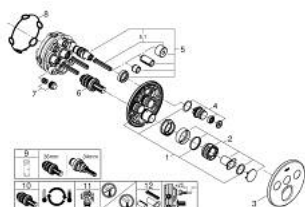

29 121 000 GROHTHERM SMARTCONTROL TERMOSTAT PRO PODOMÍTKOVOU INSTALACI S TŘEMI VENTILY

POPIS PRODUKTU

- Barva: Chrom
- sada pro konečnou instalaci GROHE Rapido SmartBox (35 600/35 604)
- kovová nástěnná rozeta s GROHE FastFixation (krytá rozeta a těsnění šachty, kryté upevnění), zpětně nastavitelná o 6°
- povrchová úprava GROHE LongLife
- GROHE SmartControl stiskněte pro zapnutí a vypnutí, otočte pro nastavení objemu od GROHE EcoJoy po plný průtok
- vyměnitelné symboly
- Kompaktní kartuše GROHE TurboStat s voskovým termočlánkem
- GROHE ProGrip s vroubkovanou strukturou
- Tlačítková pojistka GROHE SafeStop na 38 °C
- GROHE Zarážka SafeStop Plus volitelný omezovač teploty na 43°C nebo 46°C včetně
- Vestavěné jednosměrné ventily a zachytávače nečistot
- více vývodů lze provozovat současně
- bez instalační sady
- průtok: výstup A = 23 l/min, výstup B = 27 l/min, výstup C = 23 l/min, výstup A + B = 33 l/min, výstup A + B + C = 36 l/min

29 121 000 GROHTHERM SMARTCONTROL TERMOSTAT PRO PODOMÍTKOVOU INSTALACI S TŘEMI VENTILY

NÁHRADNÍ DÍLY , ledna 2020 – Nyní

- 1: Montážní deska (Č. obj. 48362000)
 - 2: Rukojeť na ovládání teploty (Č. obj. 49029000)
 - 2.1: Krytka (Č. obj. 1015030000)
 - 2.2: adaptér ovladače (Č. obj. 1015059990)
 - 3: Rozeta (Č. obj. 49035000)
 - 4: Tlačítkové ovládání (Č. obj. 48361000)
 - 4.1: tlačítko (Č. obj. 14077000)
 - 5: Kartuše (Č. obj. 48359000)
 - 5.1: kužel (Č. obj. 49088000)
 - 6: Kompaktní kartuše termostatu DN 20 (Č. obj. 49028000)
 - 7: Zpětná klapka (Č. obj. 47979000)
 - 8: Těsnění (Č. obj. 48360000)
 - 9: Klíč (Č. obj. 49059000)*
 - 10: GROHE TurboStat kartuše DN 20 (Č. obj. 49003000)*
 - 11: Servisní zarážky (Č. obj. 1405300M)*
 - 12: Univerzální prodlužovací set, 25 mm (Č. obj. 14048000)*
- * Volitelné příslušenství