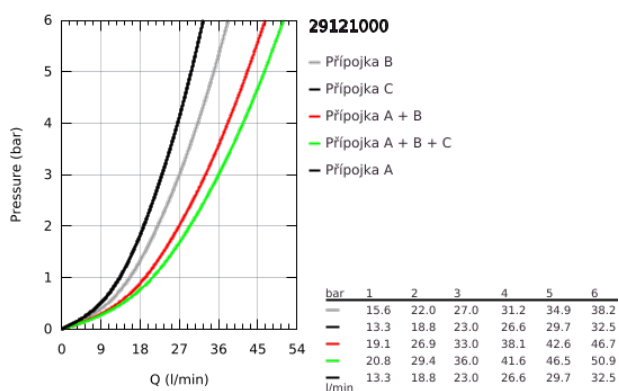

29 121 000 GROHTHERM SMARTCONTROL TERMOSTAT PRO PODOMÍTKOVOU INSTALACI S TŘEMI VENTILY

POPIS PRODUKTU

- Barva: Chrom
- sada pro konečnou instalaci GROHE Rapido SmartBox (35 600/35 604)
- kovová nástěnná rozeta s GROHE FastFixation (krytá rozeta a těsnění šachty, kryté upevnění), zpětně nastavitelná o 6°
- povrchová úprava GROHE LongLife
- GROHE SmartControl stiskněte pro zapnutí a vypnutí, otočte pro nastavení objemu od GROHE EcoJoy po plný průtok
- vyměnitelné symboly
- Kompaktní kartuše GROHE TurboStat s voskovým termočlánkem
- GROHE ProGrip s vroubkovanou strukturou
- Tlačítková pojistka GROHE SafeStop na 38 °C
- GROHE Zarážka SafeStop Plus volitelný omezovač teploty na 43°C nebo 46°C včetně
- Vestavěné jednosměrné ventily a zachytávače nečistot
- více vývodů lze provozovat současně
- bez instalační sady
- průtok: výstup A = 23 l/min, výstup B = 27 l/min, výstup C = 23 l/min, výstup A + B = 33 l/min, výstup A + B + C = 36 l/min

29 121 000 GROHTHERM SMARTCONTROL TERMOSTAT PRO PODOMÍTKOVOU INSTALACI S TŘEMI VENTILY

NÁHRADNÍ DÍLY , ledna 2020 – Nyní

- 1: Montážní deska (Č. obj. 48362000)
 - 2: Rukojeť na ovládání teploty (Č. obj. 49029000)
 - 2.1: Krytka (Č. obj. 1015030000)
 - 2.2: adaptér ovladače (Č. obj. 1015059990)
 - 3: Rozeta (Č. obj. 49035000)
 - 4: Tlačítkové ovládání (Č. obj. 48361000)
 - 4.1: tlačítko (Č. obj. 14077000)
 - 5: Kartuše (Č. obj. 48359000)
 - 5.1: kužel (Č. obj. 49088000)
 - 6: Kompaktní kartuše termostatu DN 20 (Č. obj. 49028000)
 - 7: Zpětná klapka (Č. obj. 47979000)
 - 8: Těsnění (Č. obj. 48360000)
 - 9: Klíč (Č. obj. 49059000)*
 - 10: GROHE TurboStat kartuše DN 20 (Č. obj. 49003000)*
 - 11: Servisní zarážky (Č. obj. 1405300M)*
 - 12: Univerzální prodlužovací set, 25 mm (Č. obj. 14048000)*
- * Volitelné příslušenství