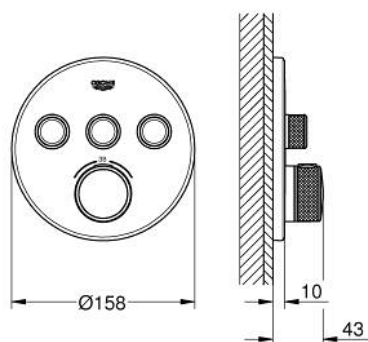

29 121 000 GROHTHERM SMARTCONTROL TERMOSTAT PRO PODOMÍTKOVOU INSTALACI S TŘEMI VENTILY

POPIS PRODUKTU

- Barva: Chrom
- sada pro konečnou instalaci GROHE Rapido SmartBox (35 600/35 604)
- kovová nástěnná rozeta s GROHE FastFixation (krytá rozeta a těsnění šachty, kryté upevnění), zpětně nastavitelná o 6°
- povrchová úprava GROHE LongLife
- GROHE SmartControl stiskněte pro zapnutí a vypnutí, otočte pro nastavení objemu od GROHE EcoJoy po plný průtok
- vyměnitelné symboly
- Kompaktní kartuše GROHE TurboStat s voskovým termočlánkem
- GROHE ProGrip s vroubkovanou strukturou
- Tlačítková pojistka GROHE SafeStop na 38 °C
- GROHE Zarážka SafeStop Plus volitelný omezovač teploty na 43°C nebo 46°C včetně
- Vestavěné jednosměrné ventily a zachytávače nečistot
- více vývodů lze provozovat současně
- bez instalační sady
- průtok: výstup A = 23 l/min, výstup B = 27 l/min, výstup C = 23 l/min, výstup A + B = 33 l/min, výstup A + B + C = 36 l/min

29 121 000 GROHTHERM SMARTCONTROL TERMOSTAT PRO PODOMÍTKOVOU INSTALACI S TŘEMI VENTILY

NÁHRADNÍ DÍLY , ledna 2020 – Nyní

- 1: Montážní deska (Č. obj. 48362000)
 - 2: Rukojeť na ovládání teploty (Č. obj. 49029000)
 - 2.1: Krytka (Č. obj. 1015030000)
 - 2.2: adaptér ovladače (Č. obj. 1015059990)
 - 3: Rozeta (Č. obj. 49035000)
 - 4: Tlačítkové ovládání (Č. obj. 48361000)
 - 4.1: tlačítko (Č. obj. 14077000)
 - 5: Kartuše (Č. obj. 48359000)
 - 5.1: kužel (Č. obj. 49088000)
 - 6: Kompaktní kartuše termostatu DN 20 (Č. obj. 49028000)
 - 7: Zpětná klapka (Č. obj. 47979000)
 - 8: Těsnění (Č. obj. 48360000)
 - 9: Klíč (Č. obj. 49059000)*
 - 10: GROHE TurboStat kartuše DN 20 (Č. obj. 49003000)*
 - 11: Servisní zarážky (Č. obj. 1405300M)*
 - 12: Univerzální prodlužovací set, 25 mm (Č. obj. 14048000)*
- * Volitelné příslušenství