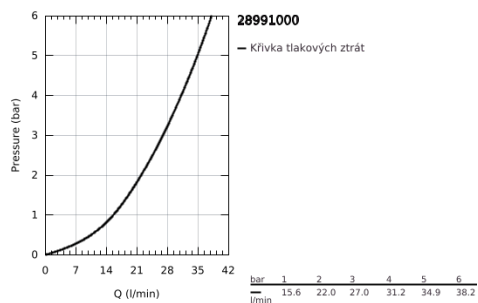

28 991 000 TALENTOFILL VANOVÁ NAPOUŠTĚČÍ, ODTOKOVÁ A PŘEPADOVÁ SOUPRAVA

POPIS PRODUKTU

- Barva: Chrom
- pro tvarované vany
- bez koncových prvků
- včetně zátky a 45° odpadového kolene
- bez přetlakového ventilu
- instalace v souladu s normou DIN 1988
- pouze s přetlakovým ventilem
- Typ A2
- přípojovací sada Talentofill (28 995)

28 991 000 TALENTOFILL VANOVÁ NAPOUŠTĚČÍ, ODTOKOVÁ A PŘEPADOVÁ SOUPRAVA

NÁHRADNÍ DÍLY , března 2007 – Nyní

1: Napouštěcí část s perlátorem (Č. obj. 29009000)