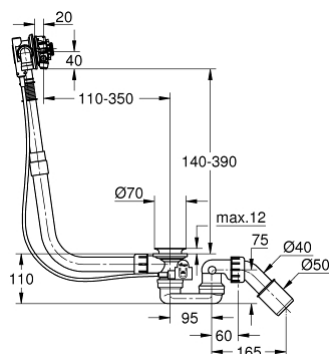

28 991 000 TALENTOFILL VANOVÁ NAPOUŠTĚČÍ, ODTOKOVÁ A PŘEPADOVÁ SOUPRAVA

POPIS PRODUKTU

- Barva: Chrom
- pro tvarované vany
- bez koncových prvků
- včetně zátky a 45° odpadového kolene
- bez přetlakového ventilu
- instalace v souladu s normou DIN 1988
- pouze s přetlakovým ventilem
- Typ A2
- přípojovací sada Talentofill (28 995)

28 991 000 TALENTOFILL VANOVÁ NAPOUŠTĚČÍ, ODTOKOVÁ A PŘEPADOVÁ SOUPRAVA

NÁHRADNÍ DÍLY , března 2007 – Nyní

1: Napouštěcí část s perlátorem (Č. obj. 29009000)