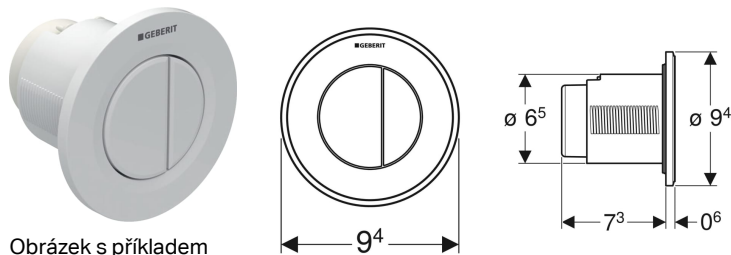

**Oddálené ovládání Geberit typ 01, pneumatické, pro 2 množství splachování, tlačítko pod omítku**

Obrázek s příkladem

**Účel použití**

- K pneumatickému oddálenému ovládní splachovacích nádržek Geberit na omítku a pod omítku
- Ke spuštění 2 množství splachování
- Pro zděné konstrukce a konstrukce prováděné suchým procesem
- K montáži pod omítku
- Pro splachovací nádržky pod omítku Geberit Delta 12 cm
- Pro splachovací nádržky pod omítku Geberit Sigma 12 cm
- Pro splachovací nádržky pod omítku Geberit Omega 12 cm
- Pro splachovací nádržky pod omítku Geberit Kappa 15 cm

- Pro splachovací nádržky na omítku Geberit AP123
- Pro splachovací nádržky na omítku Geberit AP140

**Vlastnosti**

- Provedení kulaté
- Kombinovatelný s ovládacími tlačítky Geberit pro 1 množství splachování a splachování Start/Stop nebo krycí deskou Geberit

**Technické údaje**

Ovládací síla | < 25 N

**Obsah dodávky**

- Tlačítko
- Pneumatický zvedák
- Vzduchová hadička délka 2 m
- Trubková chránička délka 1,7 m
- Krabice pod omítku s krytem pro hrubou montáž
- Upevňovací materiál