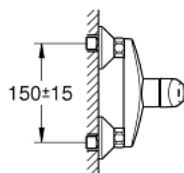

33 555 002 EUROSMART PÁKOVÁ SPRCHOVÁ BATERIE, DN 15

POPIS PRODUKTU

- Barva: chrom
- nástěnná montáž
- kovová rukojeť
- 35mm keramická kartuše GROHE SilkMove
- s omezovačem teploty
- povrchová úprava GROHE Long-Life
- nastavitelný omezovač průtoku
- výstup sprchy dole DN 15 s integrovanou zpětnou klapkou
- S-přípojky
- kovové nástěnné rozety
- ochrana proti zpětnému toku vody

Pure Freude
an Wasser

33 555 002 EUROSMART PÁKOVÁ SPRCHOVÁ BATERIE, DN 15

33 555 002 EUROSMART PÁKOVÁ SPRCHOVÁ BATERIE, DN 15

NÁHRADNÍ DÍLY , října 2013 – Nyní

- 1: Kompletní páka (Č. obj. 46898000)
- 2: Kryt (Č. obj. 46899000)
- 3: Kartuše (Č. obj. 46374000)
- 4: Připojné šroubení DN 15 (Č. obj. 45044000)
- 5: S-přípojka (Č. obj. 12075000)
- 5.1: Těsnění (Č. obj. 0138600M)
- 5.2: Rozeta (Č. obj. 0221000M)
- 6: Zpětná klapka (Č. obj. 48276000)
- 7: Prodloužení DN 20, 20 mm (Č. obj. 0713000M)*
- 8: Klíč (Č. obj. 19332000)*
- 9: Speciální klíč (Č. obj. 19377000)*