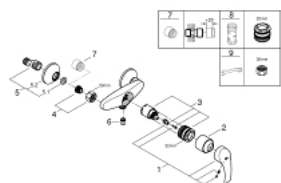

33 555 002 EUROSMART PÁKOVÁ SPRCHOVÁ BATERIE, DN 15

POPIS PRODUKTU

- Barva: chrom
- nástěnná montáž
- kovová rukojeť
- 35mm keramická kartuše GROHE SilkMove
- s omezovačem teploty
- povrchová úprava GROHE Long-Life
- nastavitelný omezovač průtoku
- výstup sprchy dole DN 15 s integrovanou zpětnou klapkou
- S-přípojky
- kovové nástěnné rozety
- ochrana proti zpětnému toku vody

Pure Freude
an Wasser

33 555 002 EUROSMART PÁKOVÁ SPRCHOVÁ BATERIE, DN 15

33 555 002 EUROSMART PÁKOVÁ SPRCHOVÁ BATERIE, DN 15

NÁHRADNÍ DÍLY , října 2013 – Nyní

- 1: Kompletní páka (Č. obj. 46898000)
- 2: Kryt (Č. obj. 46899000)
- 3: Kartuše (Č. obj. 46374000)
- 4: Připojné šroubení DN 15 (Č. obj. 45044000)
- 5: S-přípojka (Č. obj. 12075000)
- 5.1: Těsnění (Č. obj. 0138600M)
- 5.2: Rozeta (Č. obj. 0221000M)
- 6: Zpětná klapka (Č. obj. 48276000)
- 7: Prodloužení DN 20, 20 mm (Č. obj. 0713000M)*
- 8: Klíč (Č. obj. 19332000)*
- 9: Speciální klíč (Č. obj. 19377000)*