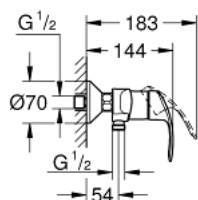

33 555 002 EUROSMART PÁKOVÁ SPRCHOVÁ BATERIE, DN 15

POPIS PRODUKTU

- Barva: chrom
- nástěnná montáž
- kovová rukojeť
- 35mm keramická kartuše GROHE SilkMove
- s omezovačem teploty
- povrchová úprava GROHE Long-Life
- nastavitelný omezovač průtoku
- výstup sprchy dole DN 15 s integrovanou zpětnou klapkou
- S-přípojky
- kovové nástěnné rozety
- ochrana proti zpětnému toku vody

Pure Freude
an Wasser

33 555 002 EUROSMART PÁKOVÁ SPRCHOVÁ BATERIE, DN 15

33 555 002 EUROSMART PÁKOVÁ SPRCHOVÁ BATERIE, DN 15

NÁHRADNÍ DÍLY , října 2013 – Nyní

- 1: Kompletní páka (Č. obj. 46898000)
- 2: Kryt (Č. obj. 46899000)
- 3: Kartuše (Č. obj. 46374000)
- 4: Připojné šroubení DN 15 (Č. obj. 45044000)
- 5: S-přípojka (Č. obj. 12075000)
- 5.1: Těsnění (Č. obj. 0138600M)
- 5.2: Rozeta (Č. obj. 0221000M)
- 6: Zpětná klapka (Č. obj. 48276000)
- 7: Prodloužení DN 20, 20 mm (Č. obj. 0713000M)*
- 8: Klíč (Č. obj. 19332000)*
- 9: Speciální klíč (Č. obj. 19377000)*