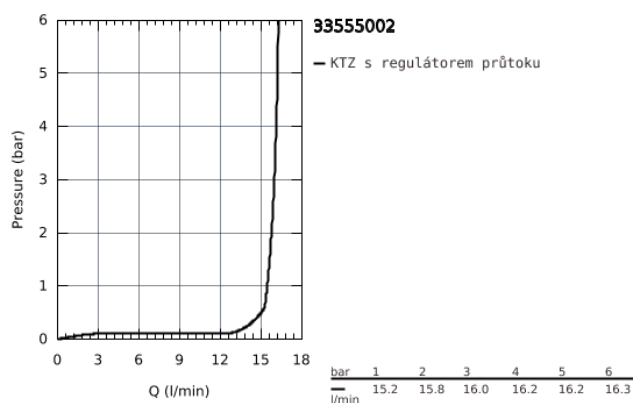

33 555 002 EUROSMART PÁKOVÁ SPRCHOVÁ BATERIE, DN 15

POPIS PRODUKTU

- Barva: chrom
- nástěnná montáž
- kovová rukojeť
- 35mm keramická kartuše GROHE SilkMove
- s omezovačem teploty
- povrchová úprava GROHE Long-Life
- nastavitelný omezovač průtoku
- výstup sprchy dole DN 15 s integrovanou zpětnou klapkou
- S-přípojky
- kovové nástěnné rozety
- ochrana proti zpětnému toku vody

Pure Freude
an Wasser

33 555 002 EUROSMART PÁKOVÁ SPRCHOVÁ BATERIE, DN 15

33 555 002 EUROSMART PÁKOVÁ SPRCHOVÁ BATERIE, DN 15

NÁHRADNÍ DÍLY , října 2013 – Nyní

- 1: Kompletní páka (Č. obj. 46898000)
- 2: Kryt (Č. obj. 46899000)
- 3: Kartuše (Č. obj. 46374000)
- 4: Připojné šroubení DN 15 (Č. obj. 45044000)
- 5: S-přípojka (Č. obj. 12075000)
- 5.1: Těsnění (Č. obj. 0138600M)
- 5.2: Rozeta (Č. obj. 0221000M)
- 6: Zpětná klapka (Č. obj. 48276000)
- 7: Prodloužení DN 20, 20 mm (Č. obj. 0713000M)*
- 8: Klíč (Č. obj. 19332000)*
- 9: Speciální klíč (Č. obj. 19377000)*