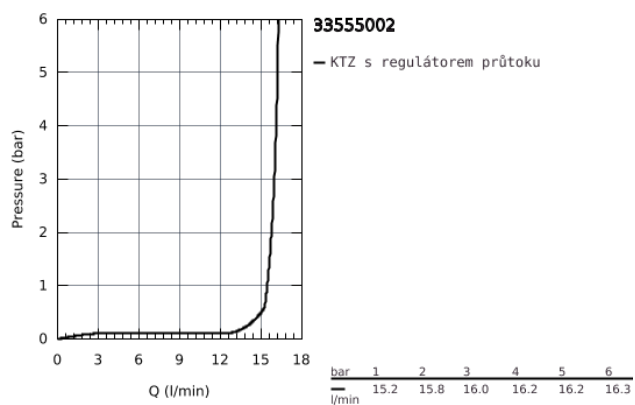

33 555 002 EUROSMART PÁKOVÁ SPRCHOVÁ BATERIE, DN 15

POPIS PRODUKTU

- Barva: chrom
- nástěnná montáž
- kovová rukojeť
- 35mm keramická kartuše GROHE SilkMove
- s omezovačem teploty
- povrchová úprava GROHE Long-Life
- nastavitelný omezovač průtoku
- výstup sprchy dole DN 15 s integrovanou zpětnou klapkou
- S-přípojky
- kovové nástěnné rozety
- ochrana proti zpětnému toku vody

Pure Freude
an Wasser

33 555 002 EUROSMART PÁKOVÁ SPRCHOVÁ BATERIE, DN 15

33 555 002 EUROSMART PÁKOVÁ SPRCHOVÁ BATERIE, DN 15

NÁHRADNÍ DÍLY , října 2013 – Nyní

- 1: Kompletní páka (Č. obj. 46898000)
- 2: Kryt (Č. obj. 46899000)
- 3: Kartuše (Č. obj. 46374000)
- 4: Připojné šroubení DN 15 (Č. obj. 45044000)
- 5: S-přípojka (Č. obj. 12075000)
- 5.1: Těsnění (Č. obj. 0138600M)
- 5.2: Rozeta (Č. obj. 0221000M)
- 6: Zpětná klapka (Č. obj. 48276000)
- 7: Prodloužení DN 20, 20 mm (Č. obj. 0713000M)*
- 8: Klíč (Č. obj. 19332000)*
- 9: Speciální klíč (Č. obj. 19377000)*