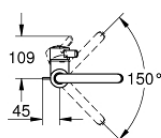

### POPIS PRODUKTU

- Barva: Chrom
- jednootvorová montáž
- kovová rukojeť
- kryt upevnění páky
- 35mm keramická kartuše GROHE SilkMove
- nastavitelný omezovač průtoku
- povrchová úprava GROHE LongLife
- GROHE EcoJoy – méně vody, dokonalý průtok
- maximální průtok (při 3 barech): 5 l/min
- Vnitřní trubky bez olova a niklu
- GROHE FastFixation rychlomontážní systém
- perlátor
- otočná trubcová výpusť se zarážkou
- hladké tělo s odtokovou soupravou push-open 1 1/4"
- flexibilní připojovací hadice
- volitelný omezovač teploty ref. č. 46 375