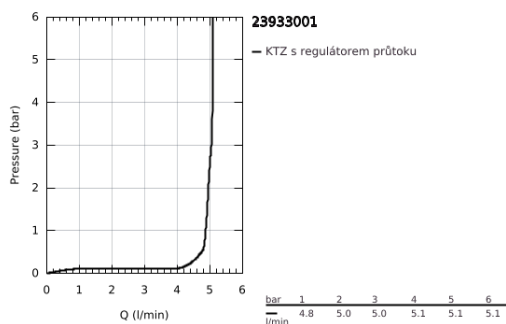

## 23 933 001 EUROSMART COSMOPOLITAN PÁKOVÁ UMYVADLOVÁ BATERIE DN15, VELIKOST L

### POPIS PRODUKTU

- Barva: Chrom
- jednootvorová montáž
- kovová rukojeť
- kryt upevnění páky
- 35mm keramická kartuše GROHE SilkMove
- nastavitelný omezovač průtoku
- povrchová úprava GROHE LongLife
- GROHE EcoJoy – méně vody, dokonalý průtok
- maximální průtok (při 3 barech): 5 l/min
- Vnitřní trubky bez olova a niklu
- GROHE FastFixation rychlomontážní systém
- perlátor
- otočná trubcová výpusť se zarážkou
- hladké tělo s odtokovou soupravou push-open 1 1/4"
- flexibilní připojovací hadice
- volitelný omezovač teploty ref. č. 46 375