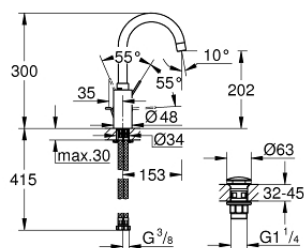

## 23 933 001 EUROSMART COSMOPOLITAN PÁKOVÁ UMYVADLOVÁ BATERIE DN15, VELIKOST L

### POPIS PRODUKTU

- Barva: Chrom
- jednootvorová montáž
- kovová rukojeť
- kryt upevnění páky
- 35mm keramická kartuše GROHE SilkMove
- nastavitelný omezovač průtoku
- povrchová úprava GROHE LongLife
- GROHE EcoJoy – méně vody, dokonalý průtok
- maximální průtok (při 3 barech): 5 l/min
- Vnitřní trubky bez olova a niklu
- GROHE FastFixation rychlomontážní systém
- perlátor
- otočná trubcová výpusť se zarážkou
- hladké tělo s odtokovou soupravou push-open 1 1/4"
- flexibilní připojovací hadice
- volitelný omezovač teploty ref. č. 46 375