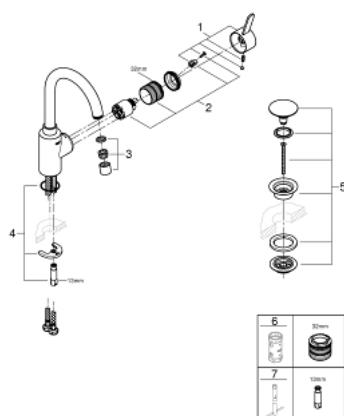

## 23 933 001 EUROSMART COSMOPOLITAN PÁKOVÁ UMYVADLOVÁ BATERIE DN15, VELIKOST L

### POPIS PRODUKTU

- Barva: Chrom
- jednootvorová montáž
- kovová rukojeť
- kryt upevnění páky
- 35mm keramická kartuše GROHE SilkMove
- nastavitelný omezovač průtoku
- povrchová úprava GROHE LongLife
- GROHE EcoJoy – méně vody, dokonalý průtok
- maximální průtok (při 3 barech): 5 l/min
- Vnitřní trubky bez olova a niklu
- GROHE FastFixation rychlomontážní systém
- perlátor
- otočná trubcová výpusť se zarážkou
- hladké tělo s odtokovou soupravou push-open 1 1/4"
- flexibilní připojovací hadice
- volitelný omezovač teploty ref. č. 46 375

### NÁHRADNÍ DÍLY , února 2019 – Nyní

1: Kompletní páka (Č. obj. 46683000)

2: Kartuše (Č. obj. 46374000)

3: Perlátor (Č. obj. 48418000)

4: Kontrašroubení (Č. obj. 46671000)

5: Odpadová souprava se zaskakovacím uzavíratelným krytem (Č. obj. 65807000)