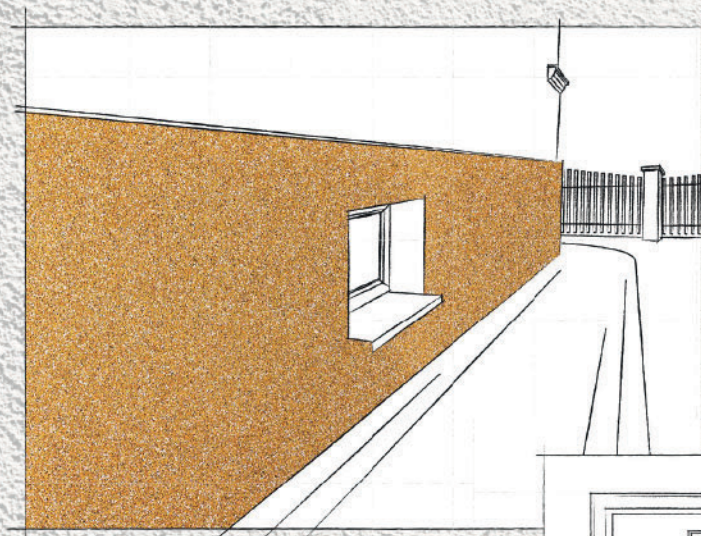

PRO POUŽITÍ NA STĚNÁCH
V MÍSTECH S VYŠŠÍM MECHANICKÝM
ZATÍŽENÍM A K OCHRANĚ PŘED
ATMOSFÉRICKÝMI VLIVY

PRO POUŽITÍ V MÍSTECH
S POŽADAVKEM NA ZVÝŠENOU
ODOLNOST PROTI POŠKOZENÍ