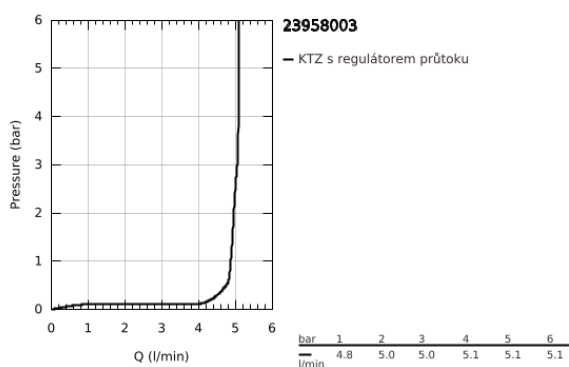

23 958 003 GROHE PLUS PÁKOVÁ BATERIE 1/2", LED DISPLAY, VEL. M

POPIS PRODUKTU

- Barva: Chrom
- barevný LED displej teploty vody
- infračervené přepínání: provzdušňovač / Eko tryska
- automatický návrat k perlátoru
- jednotvorová montáž
- kovová rukojeť
- 28mm keramická kartuše GROHE SilkMove
- s omezovačem teploty
- povrchová úprava GROHE LongLife
- GROHE EcoJoy – méně vody, dokonalý průtok
- maximální průtok (při 3 barech): 5 l/min
- perlátor SpeedClean – odstranění vodního kamene přetřením
- GROHE AquaGuide nastavitelný perlátor
- rychlomontážní systém
- otočná výpusť s snadným dokováním
- otočný úhel 90°
- hladké tělo s odtokovou soupravou push-open 1 1/4"
- flexibilní připojovací hadice
- 1,5 V alkalická mono baterie, 4 x mono články
- externí baterie

23 958 003 GROHE PLUS PÁKOVÁ BATERIE 1/2", LED DISPLAY, VEL. M

NÁHRADNÍ DÍLY , dubna 2019 – Nyní

1: Kartuše (Č. obj. 46963000)

2: Perlátor (Č. obj. 48449000)

3: Hlavicové upevnění (Č. obj. 48384000)

4: Odpadová souprava se zaskakovacím uzavíratelným krytem (Č. obj. 658070