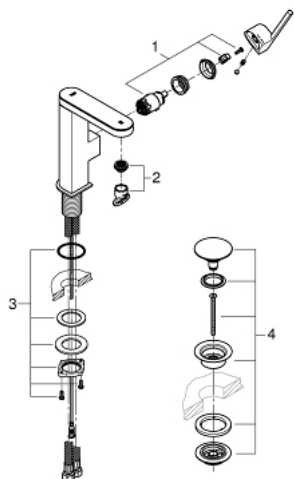

23 958 003 GROHE PLUS PÁKOVÁ BATERIE 1/2", LED DISPLAY, VEL. M

POPIS PRODUKTU

- Barva: Chrom
- barevný LED displej teploty vody
- infračervené přepínání: provzdušňovač / Eko tryska
- automatický návrat k perlátoru
- jednotvorová montáž
- kovová rukojeť
- 28mm keramická kartuše GROHE SilkMove
- s omezovačem teploty
- povrchová úprava GROHE LongLife
- GROHE EcoJoy – méně vody, dokonalý průtok
- maximální průtok (při 3 barech): 5 l/min
- perlátor SpeedClean – odstranění vodního kamene přetřením
- GROHE AquaGuide nastavitelný perlátor
- rychlomontážní systém
- otočná výpusť s snadným dokováním
- otočný úhel 90°
- hladké tělo s odtokovou soupravou push-open 1 1/4"
- flexibilní připojovací hadice
- 1,5 V alkalická mono baterie, 4 x mono články
- externí baterie

23 958 003 GROHE PLUS PÁKOVÁ BATERIE 1/2", LED DISPLAY, VEL. M

NÁHRADNÍ DÍLY , dubna 2019 – Nyní

1: Kartuše (Č. obj. 46963000)

2: Perlátor (Č. obj. 48449000)

3: Hlavicové upevnění (Č. obj. 48384000)

4: Odpadová souprava se zaskakovacím uzavíratelným krytem (Č. obj. 658070