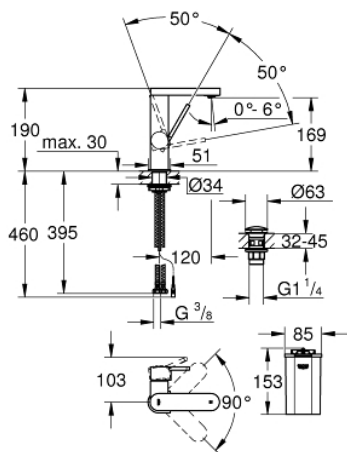

23 958 003 GROHE PLUS PÁKOVÁ BATERIE 1/2", LED DISPLAY, VEL. M

POPIS PRODUKTU

- Barva: Chrom
- barevný LED displej teploty vody
- infračervené přepínání: provzdušňovač / Eko tryska
- automatický návrat k perlátoru
- jednotvorová montáž
- kovová rukojeť
- 28mm keramická kartuše GROHE SilkMove
- s omezovačem teploty
- povrchová úprava GROHE LongLife
- GROHE EcoJoy – méně vody, dokonalý průtok
- maximální průtok (při 3 barech): 5 l/min
- perlátor SpeedClean – odstranění vodního kamene přetřením
- GROHE AquaGuide nastavitelný perlátor
- rychlomontážní systém
- otočná výpusť s snadným dokováním
- otočný úhel 90°
- hladké tělo s odtokovou soupravou push-open 1 1/4"
- flexibilní připojovací hadice
- 1,5 V alkalická mono baterie, 4 x mono články
- externí baterie

23 958 003 GROHE PLUS PÁKOVÁ BATERIE 1/2", LED DISPLAY, VEL. M

NÁHRADNÍ DÍLY , dubna 2019 – Nyní

1: Kartuše (Č. obj. 46963000)

2: Perlátor (Č. obj. 48449000)

3: Hlavicové upevnění (Č. obj. 48384000)

4: Odpadová souprava se zaskakovacím uzavíratelným krytem (Č. obj. 658070