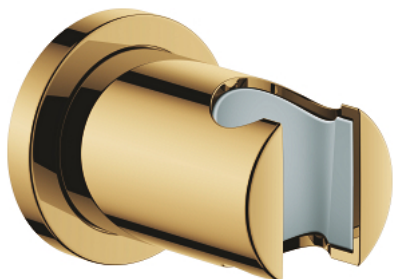

27 074 GL0 RAINSHOWER NÁSTĚNNÝ DRŽÁK SPRCHY

POPIS PRODUKTU

- Barva: Cool Sunrise
- bez nastavení
- s kruhovým kováním
- povrchová úprava GROHE LongLife