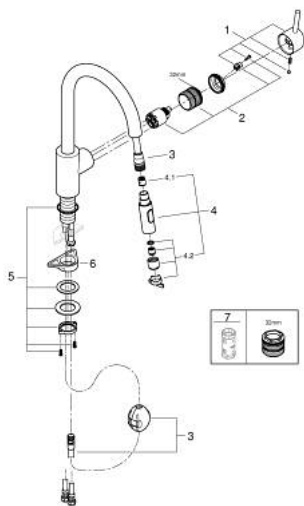

31 483 002 **CONCETTO PÁKOVÁ DŘEZOVÁ BATERIE**

POPIS PRODUKTU

- Barva: Chrom
- vysoká výpusť
- jednotvorová montáž
- povrchová úprava GROHE LongLife
- 35mm keramická kartuše GROHE SilkMove
- Easy Docking Function zaručuje snadné zasunutí a hladké zakotvení zpět do výchozí polohy
- Vnitřní trubky bez olova a niklu
- vytahovací perlátor pro větší flexibilitu
- Dual Spray – stisknutím tlačítka lze přepínat mezi běžným proudem vody a sprškou SpeedClean
- nastavitelný omezovač průtoku
- otočná trubková výpusť
- otočný úhel 360°
- ochrana proti zpětnému toku vody
- flexibilní připojovací hadice
- sada pro upevnění kovu
- maximální průtok (při 3 barech): 9,5 l/min

31 483 002 **CONCETTO PÁKOVÁ DŘEZOVÁ BATERIE**

NÁHRADNÍ DÍLY , května 2022 – Nyní

- 1: Kompletní páka (Č. obj. 46754000)
 - 2: Kartuše (Č. obj. 46374000)
 - 3: Sprchová pro dřezové baterie s vytahovací duální sprškou nebo perlátorem (Č. obj. 48293000)
 - 4: Sprška (Č. obj. 48416000)
 - 4.1: Zpětná klapka (Č. obj. 08565000)
 - 4.2: Regulátor proudu (Č. obj. 48347000)
 - 5: Hlavicové upevnění (Č. obj. 48384000)
 - 6: Stabilizační deska (Č. obj. 05334000)
 - 7: Klíč (Č. obj. 19332000)*
- * Volitelné příslušenství