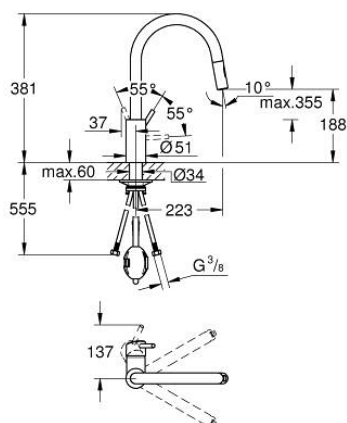

31 483 002 **CONCETTO PÁKOVÁ DŘEZOVÁ BATERIE**

POPIS PRODUKTU

- Barva: Chrom
- vysoká výpusť
- jednotvorová montáž
- povrchová úprava GROHE LongLife
- 35mm keramická kartuše GROHE SilkMove
- Easy Docking Function zaručuje snadné zasunutí a hladké zakotvení zpět do výchozí polohy
- Vnitřní trubky bez olova a niklu
- vytahovací perlátor pro větší flexibilitu
- Dual Spray – stisknutím tlačítka lze přepínat mezi běžným proudem vody a sprškou SpeedClean
- nastavitelný omezovač průtoku
- otočná trubková výpusť
- otočný úhel 360°
- ochrana proti zpětnému toku vody
- flexibilní připojovací hadice
- sada pro upevnění kovu
- maximální průtok (při 3 barech): 9,5 l/min

31 483 002 **CONCETTO PÁKOVÁ DŘEZOVÁ BATERIE**

NÁHRADNÍ DÍLY , května 2022 – Nyní

- 1: Kompletní páka (Č. obj. 46754000)
 - 2: Kartuše (Č. obj. 46374000)
 - 3: Sprchová pro dřezové baterie s vytahovací duální sprškou nebo perlátorem (Č. obj. 48293000)
 - 4: Sprška (Č. obj. 48416000)
 - 4.1: Zpětná klapka (Č. obj. 08565000)
 - 4.2: Regulátor proudu (Č. obj. 48347000)
 - 5: Hlavicové upevnění (Č. obj. 48384000)
 - 6: Stabilizační deska (Č. obj. 05334000)
 - 7: Klíč (Č. obj. 19332000)*
- * Volitelné příslušenství