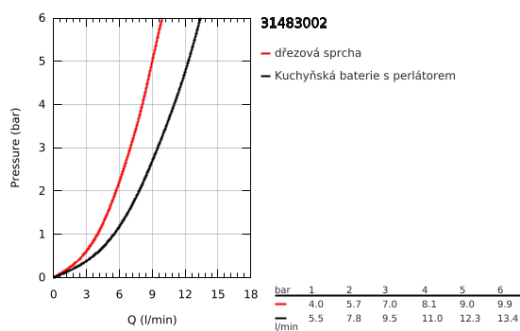

31 483 002 **CONCETTO PÁKOVÁ DŘEZOVÁ BATERIE**

POPIS PRODUKTU

- Barva: Chrom
- vysoká výpusť
- jednotvorová montáž
- povrchová úprava GROHE LongLife
- 35mm keramická kartuše GROHE SilkMove
- Easy Docking Function zaručuje snadné zasunutí a hladké zakotvení zpět do výchozí polohy
- Vnitřní trubky bez olova a niklu
- vytahovací perlátor pro větší flexibilitu
- Dual Spray – stisknutím tlačítka lze přepínat mezi běžným proudem vody a sprškou SpeedClean
- nastavitelný omezovač průtoku
- otočná trubková výpusť
- otočný úhel 360°
- ochrana proti zpětnému toku vody
- flexibilní připojovací hadice
- sada pro upevnění kovu
- maximální průtok (při 3 barech): 9,5 l/min