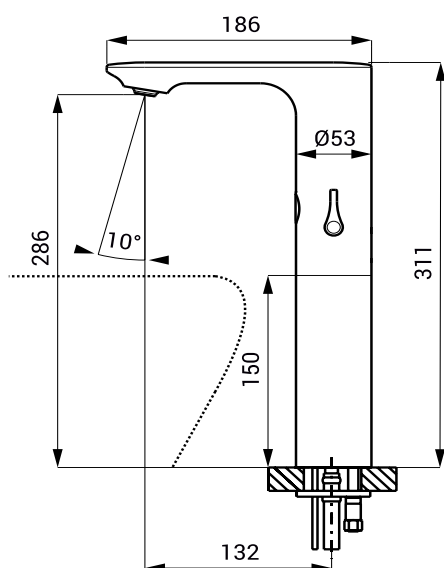

Technický list

Vlastnosti

- obsahuje Bluetooth ovládání (placená aplikace Sanela control ke stažení)
- úsporný perlátor, průtok 6 l/min
- hygienický proplach
- možnost jednorázového nastavení regulace teploty vody a následné zaslepení víčkem
- je určena pro umyvadla na desku
- maximální výška umyvadla 150 mm
- elektromagnetický ventil je integrován v těle baterie
- je určena pro přívod teplé a studené vody, nastavení teploty páčkou
- reaguje na přítomnost rukou ve snímané zóně okamžitým spuštěním vody
- k vypnutí vody dojde po vyjmutí rukou po uplynutí nastavené doby (možno nastavit v rozsahu 0,25 – 7,75 s)
- bezpečnostní funkce vypnutí vody po 5 minutách
- hlídání stavu baterie (u variant s indexem B)
- možnost přepnutí do režimu START/STOP
- nastavení parametrů a komunikace s elektronikou pomocí aplikace Sanela control (Bluetooth) nebo dálkového ovladače SLD 03

Rozměry

Technická specifikace

Napájecí napětí

- SLU 60V 24 V DC
- SLU 60VB 6 V

Příkon

- při napájení 24 V DC 2 W
- při napájení 6 V 2 W

Životnost baterií

- 4 ks AA alkalických baterií 1,5 V, 2700 mAh cca 2 roky (při 100 sepnutích denně)

Dosah

- standardně 0,13 - 0,19 m
- v režimu START/STOP 0,05 - 0,15 m

Doporučený pracovní tlak

- 0,1 - 0,6 MPa

Průtok

- 6 l/min. (inf. údaj)

Vstup vody

- vnější závit G 1/2"