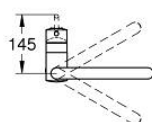

32 322 002 MINTA PÁKOVÁ DŘEZOVÁ BATERIE

POPIS PRODUKTU

- Barva: Chrom
- U-výpust
- jednohovorová montáž
- povrchová úprava GROHE LongLife
- 46mm keramická kartuše GROHE SilkMove
- Easy Docking Function zaručuje snadné zasunutí a hladké zakotvení zpět do výchozí polohy
- vytahovací perlátor pro větší flexibilitu
- Dual Spray – stisknutím tlačítka lze přepínat mezi běžným proudem vody a sprškou SpeedClean
- automatický návrat k laminární trysce
- nastavitelný omezovač průtoku
- otočná trubková výpust
- otočný úhel 360°
- integrovaná zpětná klapka
- ochrana proti zpětnému toku vody
- flexibilní připojovací hadice
- rychlomontážní systém
- maximální průtok (při 3 barech): 9 l/min

32 322 002 MINTA PÁKOVÁ DŘEZOVÁ BATERIE

NÁHRADNÍ DÍLY , června 2024 – Nyní

- 1: Kompletní páka (Č. obj. 46015000)
- 2: Kryt (Č. obj. 46025000)
- 3: Kartuše (Č. obj. 46048000)
- 4: Sprška (Č. obj. 48416000)
- 4.1: Zpětná klapka (Č. obj. 08565000)
- 4.2: Regulátor proudu (Č. obj. 48347000)
- 5: Kontrašroubení (Č. obj. 46345000)
- 6: Sprchová pro dřezové baterie s vytahovací duální sprškou nebo perlátorem (Č. obj. 48293000)
- 7: Stabilizační deska (Č. obj. 05334000)