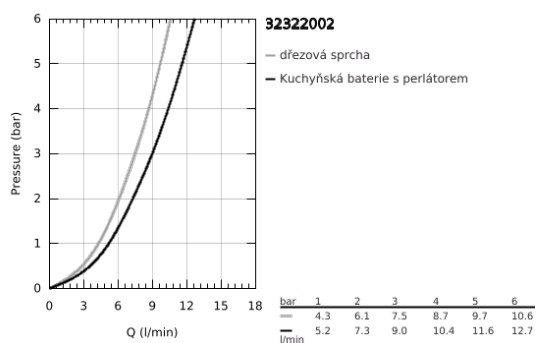

32 322 002 MINTA PÁKOVÁ DŘEZOVÁ BATERIE

POPIS PRODUKTU

- Barva: Chrom
- U-výpust
- jednohovorová montáž
- povrchová úprava GROHE LongLife
- 46mm keramická kartuše GROHE SilkMove
- Easy Docking Function zaručuje snadné zasunutí a hladké zakotvení zpět do výchozí polohy
- vytahovací perlátor pro větší flexibilitu
- Dual Spray – stisknutím tlačítka lze přepínat mezi běžným proudem vody a sprškou SpeedClean
- automatický návrat k laminární trysce
- nastavitelný omezovač průtoku
- otočná trubková výpust
- otočný úhel 360°
- integrovaná zpětná klapka
- ochrana proti zpětnému toku vody
- flexibilní připojovací hadice
- rychlomontážní systém
- maximální průtok (při 3 barech): 9 l/min