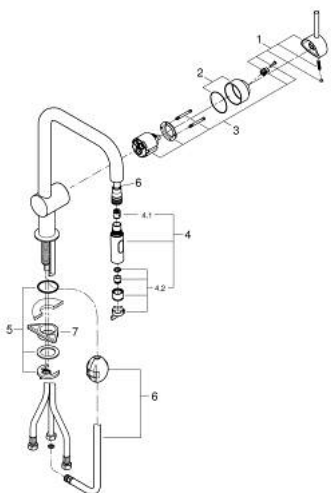

32 322 002 MINTA PÁKOVÁ DŘEZOVÁ BATERIE

POPIS PRODUKTU

- Barva: Chrom
- U-výpust
- jednohovorová montáž
- povrchová úprava GROHE LongLife
- 46mm keramická kartuše GROHE SilkMove
- Easy Docking Function zaručuje snadné zasunutí a hladké zakotvení zpět do výchozí polohy
- vytahovací perlátor pro větší flexibilitu
- Dual Spray – stisknutím tlačítka lze přepínat mezi běžným proudem vody a sprškou SpeedClean
- automatický návrat k laminární trysce
- nastavitelný omezovač průtoku
- otočná trubková výpust
- otočný úhel 360°
- integrovaná zpětná klapka
- ochrana proti zpětnému toku vody
- flexibilní připojovací hadice
- rychlomontážní systém
- maximální průtok (při 3 barech): 9 l/min

32 322 002 MINTA PÁKOVÁ DŘEZOVÁ BATERIE

NÁHRADNÍ DÍLY , června 2024 – Nyní

- 1: Kompletní páka (Č. obj. 46015000)
- 2: Kryt (Č. obj. 46025000)
- 3: Kartuše (Č. obj. 46048000)
- 4: Sprška (Č. obj. 48416000)
- 4.1: Zpětná klapka (Č. obj. 08565000)
- 4.2: Regulátor proudu (Č. obj. 48347000)
- 5: Kontrašroubení (Č. obj. 46345000)
- 6: Sprchová pro dřezové baterie s vytahovací duální sprškou nebo perlátorem (Č. obj. 48293000)
- 7: Stabilizační deska (Č. obj. 05334000)