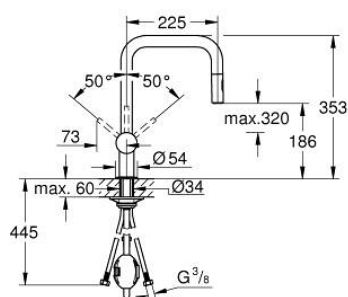

32 322 002 MINTA PÁKOVÁ DŘEZOVÁ BATERIE

POPIS PRODUKTU

- Barva: Chrom
- U-výpust
- jednohovorová montáž
- povrchová úprava GROHE LongLife
- 46mm keramická kartuše GROHE SilkMove
- Easy Docking Function zaručuje snadné zasunutí a hladké zakotvení zpět do výchozí polohy
- vytahovací perlátor pro větší flexibilitu
- Dual Spray – stisknutím tlačítka lze přepínat mezi běžným proudem vody a sprškou SpeedClean
- automatický návrat k laminární trysce
- nastavitelný omezovač průtoku
- otočná trubková výpust
- otočný úhel 360°
- integrovaná zpětná klapka
- ochrana proti zpětnému toku vody
- flexibilní připojovací hadice
- rychlomontážní systém
- maximální průtok (při 3 barech): 9 l/min

32 322 002 MINTA PÁKOVÁ DŘEZOVÁ BATERIE

NÁHRADNÍ DÍLY , června 2024 – Nyní

- 1: Kompletní páka (Č. obj. 46015000)
- 2: Kryt (Č. obj. 46025000)
- 3: Kartuše (Č. obj. 46048000)
- 4: Sprška (Č. obj. 48416000)
- 4.1: Zpětná klapka (Č. obj. 08565000)
- 4.2: Regulátor proudu (Č. obj. 48347000)
- 5: Kontrašroubení (Č. obj. 46345000)
- 6: Sprchová pro dřezové baterie s vytahovací duální sprškou nebo perlátorem (Č. obj. 48293000)
- 7: Stabilizační deska (Č. obj. 05334000)