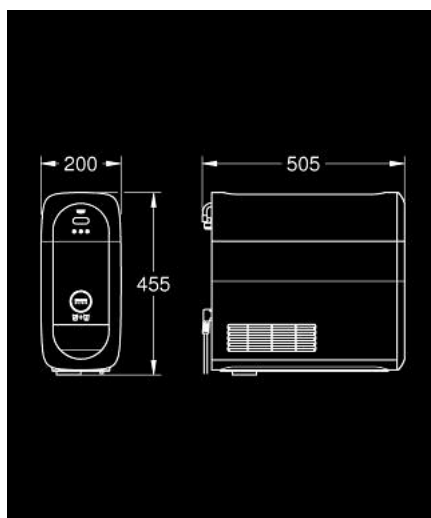

## 40 711 001 GROHE BLUE HOME CHLADIČ