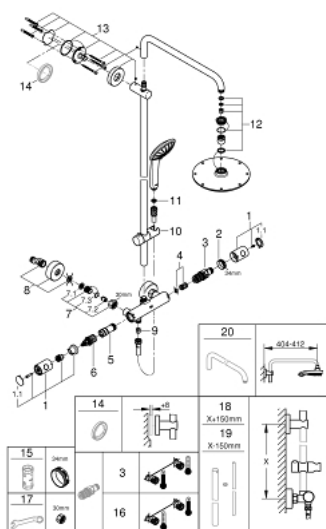

27 964 000 EUPHORIA SYSTEM 210 SPRCHOVÝ SYSTÉM S TERMOSTATEM NA ZEĎ

NÁHRADNÍ DÍLY , července 2017 – Nyní

- 1: Kovový kohout Costa DN 15 (Č. obj. 47984000)
- 1.1: Krytka (Č. obj. 6458500M)
- 2: Upevňovací kroužek (Č. obj. 47743000)
- 3: Kompaktní kartuše termostatu DN 15 (Č. obj. 47439000)
- 4: Tlumič (Č. obj. 47398000)
- 5: Pouzdro (Č. obj. 47751000)
- 6: Aquadimmer (Č. obj. 12433000)
- 7: Zpětná klapka (Č. obj. 47189000)
- 7.1: Sítko (Č. obj. 0726400M)
- 7.2: Zpětná klapka (Č. obj. 08565000)
- 7.3: O-Kroužek Ø17 x Ø2 (Č. obj. 0305500M)
- 8: S-připojka (Č. obj. 12662000)
- 9: Zpětná klapka (Č. obj. 08565000)
- 10: Vodící prvek (Č. obj. 12140000)
- 11: Sítko (Č. obj. 0700200M)
- 12: Set náhradních dílů (Č. obj. 45933000)
- 13: Držák sprchové tyče (Č. obj. 48279000)
- 14: Vymezovací podložka (Č. obj. 27180000)*
- 15: Klíč (Č. obj. 19332000)*
- 16: GROHE TurboStat kartuše DN 15 (Č. obj. 47175000)*
- 17: Speciální klíč (Č. obj. 19377000)*
- 18: Náhradní tyč ke sprchovému systému (Č. obj. 48053000)*
- 19: Náhradní tyč ke sprchovému systému (Č. obj. 48054000)*
- 20: Sprchové rameno pro sprchové systémy (Č. obj. 14047000)*