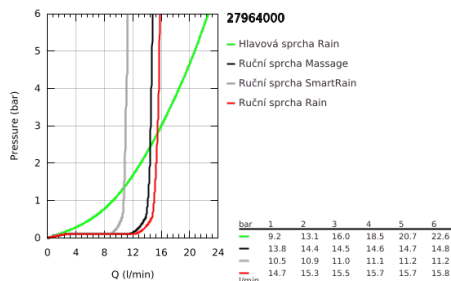

27 964 000 EUPHORIA SYSTEM 210 SPRCHOVÝ SYSTÉM S TERMOSTATEM NA ZEĎ

POPIS PRODUKTU

- Barva: Chrom
- obsah:
 - horizontální, otočné, 450mm sprchové rameno
 - nástěnná termostatická baterie s funkcí Aquadimmer
 - umožňuje přepínání mez následujícími výstupy:
 - Rainshower Cosmopolitan 210 kovová hlavová sprcha (28 368 000)
 - režim proudu: Rain
 - maximální průtok (při 3 barech): 16 l/min
 - s kulovým kloubem
 - úhel otáčení ± 15°
- ruční sprcha Euphoria 110 Massage (27 221 001)
 - režimy proudu: Rain, Massage, SmartRain
 - maximální průtok (při 3 barech): 15,5 l/min
 - nastavitelná výška pomocí posuvného držáku
- Sprchová hadice Silverflex 1750 mm 1/2" x 1/2" (28 388)
- Kompaktní kartuše GROHE TurboStat s voskovaným termočlánkem
- Tlačítková pojistka GROHE SafeStop na 38 °C
- Volitelný omezovač teploty GROHE SafeStop Plus na úrovni 43 °C
- GROHE MetalGrip ergonomicky tvarované kovové rukojeti
- GROHE DreamSpray – perfektní proud vody
- povrchová úprava GROHE LongLife
- Odvápňovací systém GROHE SpeedClean
- Izolace Inner WaterGuide pro delší životnost
- Zarážka TwistStop zabraňující kroucení hadice
- Vhodné pro průtokové ohřívače vody s výkonem od 18 kW/h
- Minimální průtok 5 l/min
- volitelný upgrade: polička (26 362), prodáváno samostatně