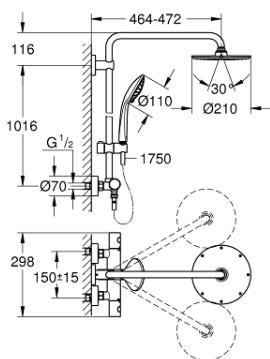

27 964 000 EUPHORIA SYSTEM 210 SPRCHOVÝ SYSTÉM S TERMOSTATEM NA ZEĎ

POPIS PRODUKTU

- Barva: Chrom
- obsah:
  - horizontální, otočné, 450mm sprchové rameno
  - nástěnná termostatická baterie s funkcí Aquadimmer
  - umožňuje přepínání mez následujícími výstupy:
    - Rainshower Cosmopolitan 210 kovová hlavová sprcha (28 368 000)
    - režim proudu: Rain
    - maximální průtok (při 3 barech): 16 l/min
  - s kulovým kloubem
  - úhel otáčení ± 15°
- ruční sprcha Euphoria 110 Massage (27 221 001)
  - režimy proudu: Rain, Massage, SmartRain
  - maximální průtok (při 3 barech): 15,5 l/min
  - nastavitelná výška pomocí posuvného držáku
- Sprchová hadice Silverflex 1750 mm 1/2" x 1/2" (28 388)
- Kompaktní kartuše GROHE TurboStat s voskovaným termočlánkem
- Tlačítková pojistka GROHE SafeStop na 38 °C
- Volitelný omezovač teploty GROHE SafeStop Plus na úrovni 43 °C
- GROHE MetalGrip ergonomicky tvarované kovové rukojeti
- GROHE DreamSpray – perfektní proud vody
- povrchová úprava GROHE LongLife
- Odvápňovací systém GROHE SpeedClean
- Izolace Inner WaterGuide pro delší životnost
- Zarážka TwistStop zabraňující kroucení hadice
- Vhodné pro průtokové ohřívače vody s výkonem od 18 kW/h
- Minimální průtok 5 l/min
- volitelný upgrade: polička (26 362), prodáváno samostatně