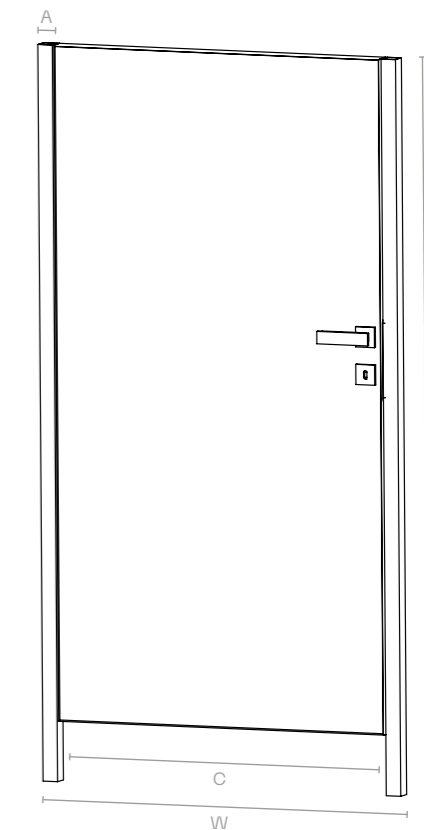

## ROZMĚRY

stříška s osvětlením, poštovní schránka, zvoněk a kamera

W 800/1000/1200  
H dle výšky vstupních dveří + 350 (max. 2900)  
D 200  
S max. 2900  
R 200  
T (H-200)

rozměry jsou v mm

## ROZMĚRY

W 600-1070  
H 1200-1900  
A 40  
C 600-1000  
T W-13  
S 770  
R W-73  
F 125

rozměry jsou v mm