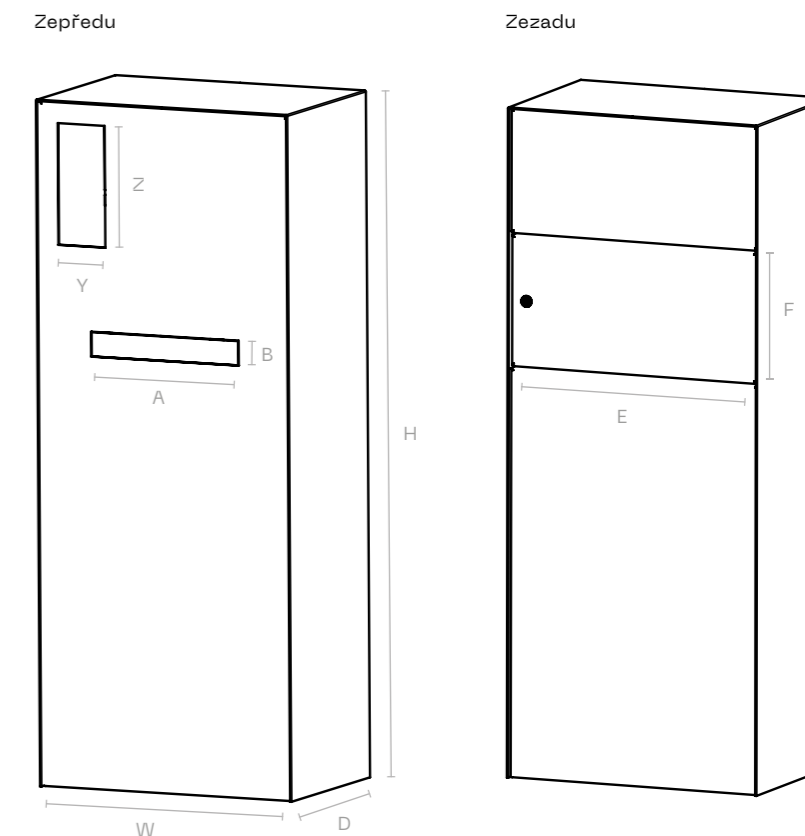

# Modul na poštovní schránku a zvonek RINGIE 400 / 600

U vstupu jsou zapotřebí funkce jako poštovní schránka, zvonek nebo kamera. Všechny zmíněnými komponenty disponuje modul RINGIE. Podle možností ho lze umístit do plotu nebo jako samostatně stojící prvek. Variabilní šířka modulu RINGIE a volba zabudovaných komponentů jsou dobrým předpokladem pro široké použití.

## ROZMĚRY

poštovní schránka, zvonek, kamera

W 400/600  
H 1400-1900  
D 300/400

A 352  
B 54,5

E 394/594  
F 150-400

Y na míru  
Z na míru

rozměry jsou v mm