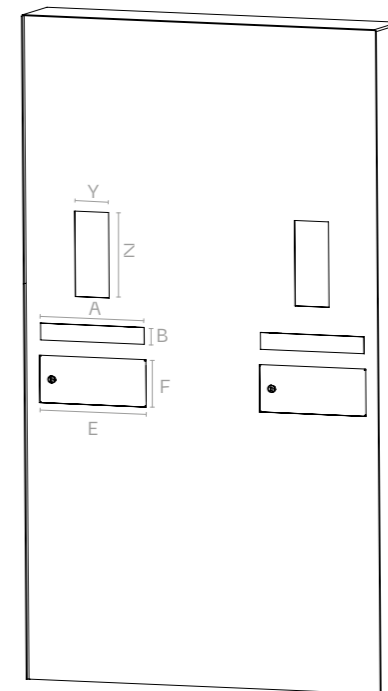

ROZMĚRY SHIELD 2

poštovní schránka, zvonek, kamera

W 1000/1200

H 1900–2100

D 200

A 352

B 54,5

E 350

F 150

Y na míru

Z na míru

rozměry jsou v mm

Zepředu