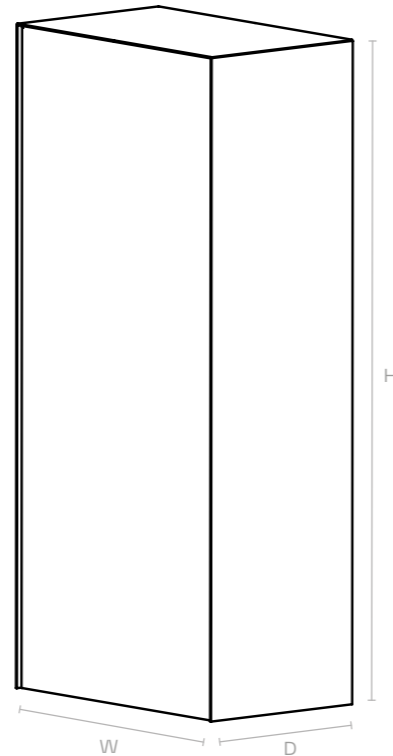

## ROZMĚRY

W 600-1070  
H 1200-1900  
A 40  
C 600-1000  
T W-13  
S 770  
R W-73  
F 125

rozměry jsou v mm

## ROZMĚRY

W šířka rozvaděče + 170  
H výška rozvaděče + 190 (minimálně 1200, maximálně 1900)  
D hloubka rozvaděče + 190  
Y na míru  
Z na míru  
rozměry jsou v mm

Zepředu

Zezadu

## ROZMĚRY

číslo popisné  
W do 1240  
H do 2500  
D tloušťka zdiva  
rozměry jsou v mm