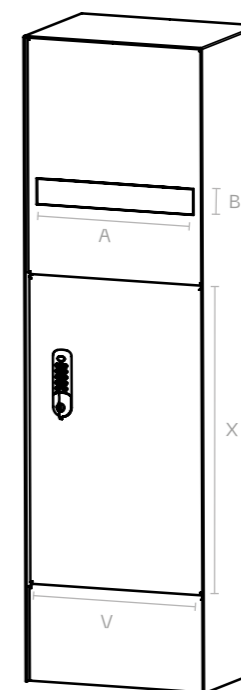

## ROZMĚRY

box na balíky, poštovní schránka

W 400/600  
H 1200–1900  
D 300/400

A 352  
B 54,5

V 394/594  
X 650/800 (nad 1400 výšky)

E 394/594  
F 250

rozměry jsou v mm

Zepředu