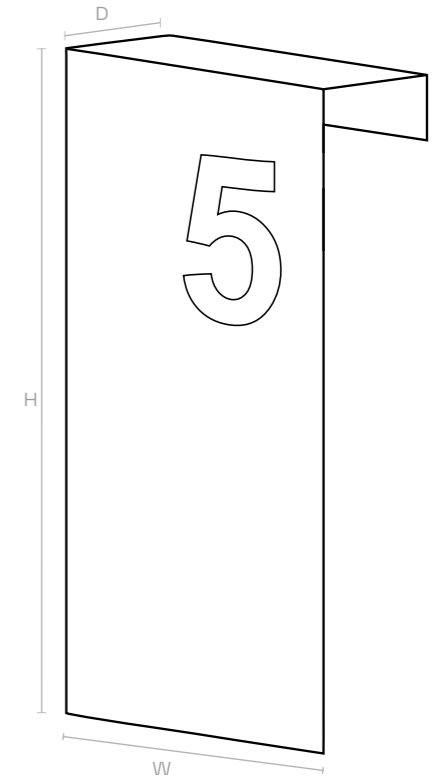

## ROZMĚRY

W 600-1070  
H 1200-1900  
A 40  
C 600-1000  
T W-13  
S 770  
R W-73  
F 125

rozměry jsou v mm

## ROZMĚRY

W šířka rozvaděče + 170  
H výška rozvaděče + 190 (minimálně 1200, maximálně 1900)  
D hloubka rozvaděče + 190  
Y na míru  
Z na míru  
rozměry jsou v mm

Zepředu

Zezadu

## ROZMĚRY

číslo popisné  
W do 1240  
H do 2500  
D tloušťka zdiva  
rozměry jsou v mm