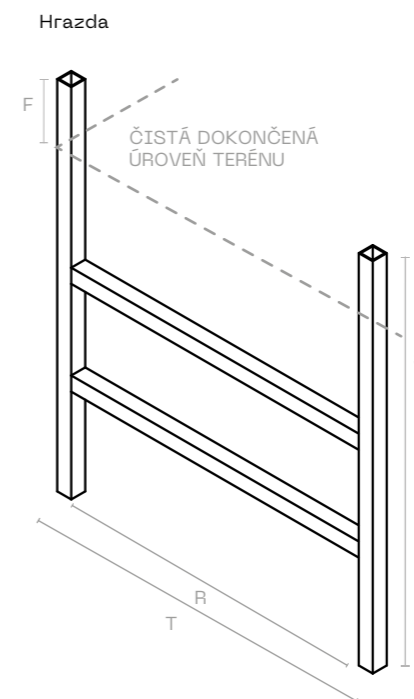

ROZMĚRY

W 600-1070
H 1200-1900
A 40
C 600-1000
T W-13
S 770
R W-73
F 125

rozměry jsou v mm

ÚDAJE POTŘEBNÉ PRO OBJEDNÁNÍ MODULU GATIE

- Šířka branky W
- Výška branky H
- Barva dle vzorníku LIBERTY COLOR
- Orientace otvírání branky levá / pravá
- Typ protiplechu mechanicky ovládaný / elektronicky ovládaný (před montáží nutno domluvit elektrikáře)
- Typ kování klika-klika / klika-koule
- Branka je bez FAB zámku, nutně objednat zvlášť