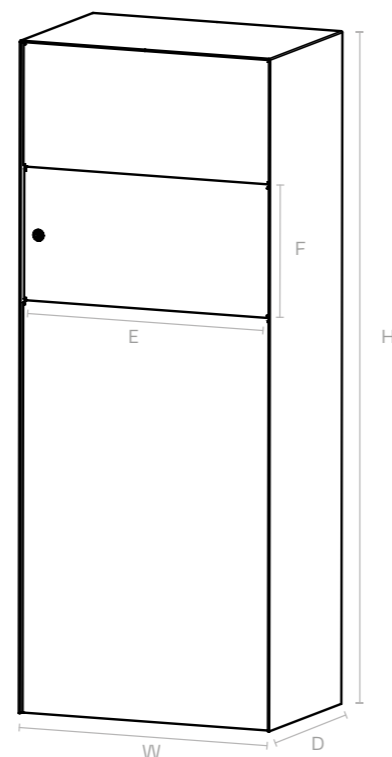

Box na uložení balíkové zásilky s poštovní schránkou a přípravou na zvonek a kameru FULL 400 / 600

Dva v jednom, to je modul FULL, který spojuje všechny komponenty modulů PACK a RINGIE – box na balíky, poštovní schránku, zvonek, kameru a číslo popisné. Nemusíte tedy použít dva moduly vedle sebe, ale vše lze zabudovat do jednoho modulu. FULL lze použít jako součást plotu nebo ho postavit na samostatné místo.

ROZMĚRY FULL 400 / 600

box na balíky, poštovní schránka,
zvonek a kamera

W 400/600
H 1400–1900
D 300/400

A 352
B 54,5

E 394/594
F 300

V 394/594
X 650

Y na míru
Z na míru

rozměry jsou v mm

Zepředu

Zezadu

ÚDAJE POTŘEBNÉ PRO OBJEDNÁNÍ MODULU FULL

- Šířka modulu W
- Výška modulu H
- Hloubka modulu D
- Orientace předních dvířek levá / pravá
- Orientace zadních dvířek levá / pravá
- Barva dle vzorníku Liberty Color
- Typ použitého zvonku
- Osa šířky zvonku/kamery – min. 80
- Osa výšky zvonku/kamery – min. 1250
- Před montáží nutno domluvit elektrikáře

Modul na uložení balíkové zásilky MESSENGER 400 / 600

Modul na uložení balíkové zásilky v různých rozměrech s poštovní schránkou. MESSENGER může být součástí plotu nebo může být umístěn samostatně. Dodávkové službě pošlete pouze kód a o víc se nemusíte starat, balík najdete po příchodu domů v boxu a ušetřený čas čekáním na zásilku určitě využijete smysluplněji.

ROZMĚRY

box na balíky, poštovní schránka

W 400/600
H 1200–1900
D 300/400

A 352
B 54,5

V 394/594
X 650/800 (nad 1400 výšky)

E 394/594
F 250

rozměry jsou v mm

Zepředu

Zezadu

ÚDAJE POTŘEBNÉ PRO OBJEDNÁNÍ MODULU MESSENGER

- Šířka modulu W
- Výška modulu H
- Hloubka modulu D
- Orientace dvířek pro výběr balíků levá / pravá
- Orientace dvířek pro výběr pošty levá / pravá
- Barva dle vzorníku LIBERTY COLOR