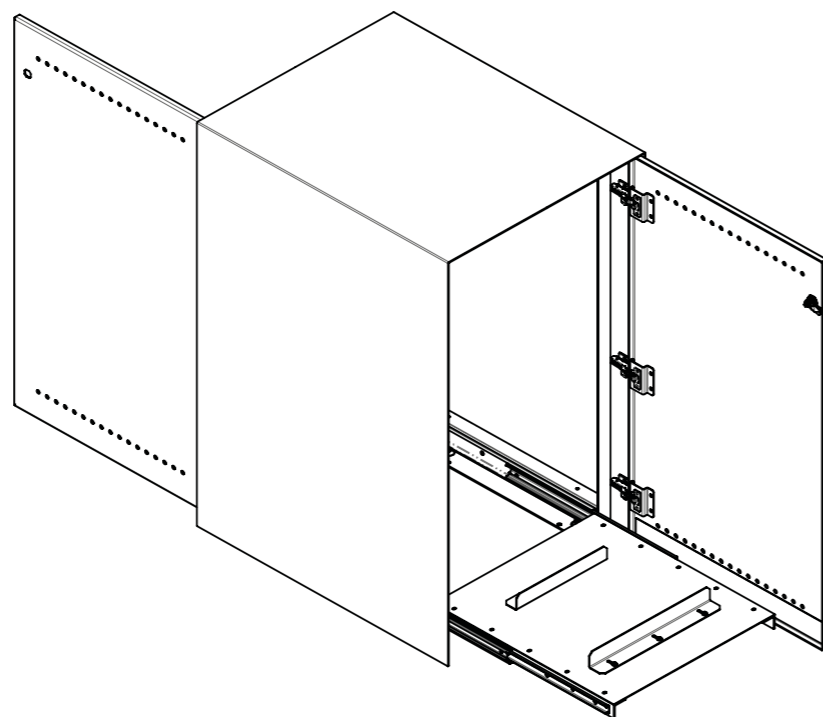

## ROZMĚRY 120 L / 240 L

W 656 / 806  
H 1200-1900 / 1400-1900  
D 734 nebo 834 / 934 nebo 1034

jednostranné / oboustranné otvírání  
výsuvně / bez výsuvu

rozměry jsou v mm

Zavřeno

Otevřeno