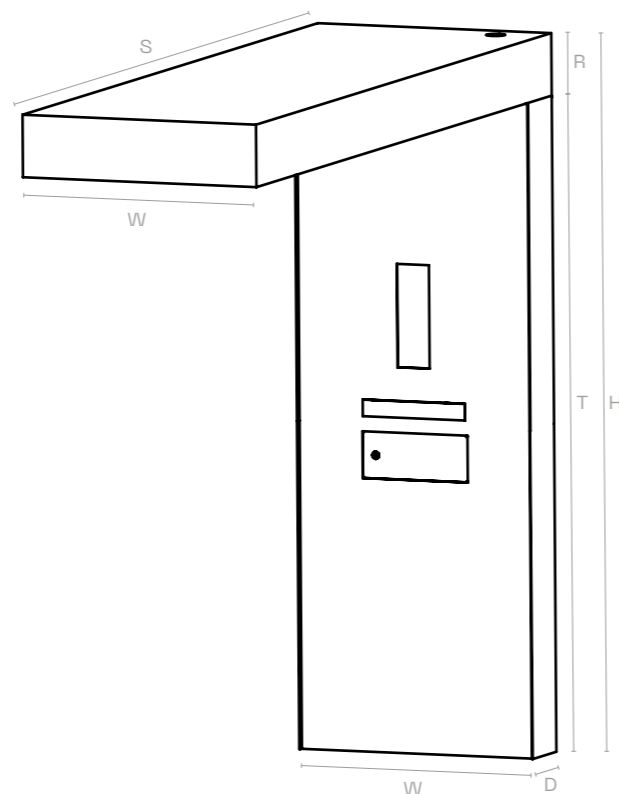

## ROZMĚRY

stříška s osvětlením, poštovní schránka, zvoněk a kamera

W 800/1000/1200  
H dle výšky vstupních dveří + 350 (max. 2900)  
D 200  
S max. 2900  
R 200  
T (H-200)

rozměry jsou v mm