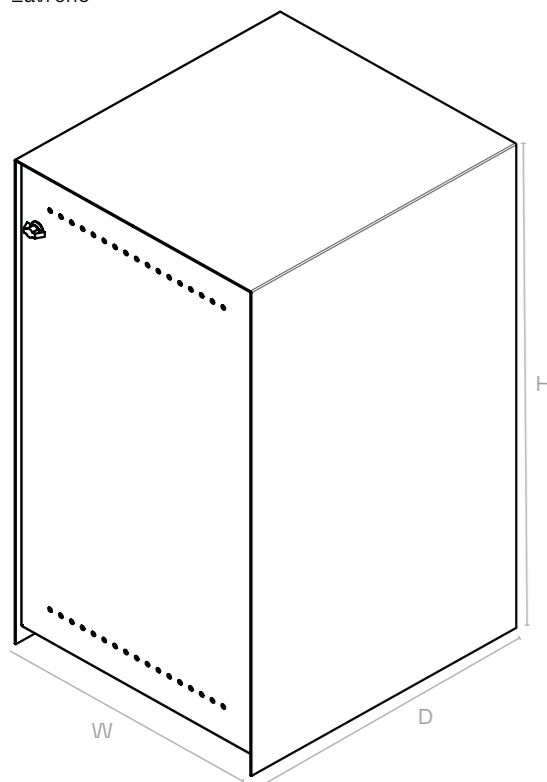

# Kryt na popelnici CLEANNY

Modul pro estetické a praktické uložení nádoby na odpad. Umístění je možné v plotu s otevíráním z obou stran nebo jako solitér s otevíráním jen z jedné strany. Podle počtu nádob a jejich velikostí, lze modul CLEANNY rozměrově přizpůsobit individuálním požadavkům. Modul CLEANNY nabízíme pro 120 l i 240 l nádobu na odpad. Pro pohodlnější manipulaci je možné objednat CLEANNY i s výsuvem.

## ROZMĚRY 120 L / 240 L

W 656 / 806  
H 1200-1900 / 1400-1900  
D 734 nebo 834 / 934 nebo 1034

jednostranné / oboustranné otvírání  
výsuvně / bez výsuvu

rozměry jsou v mm

Zavřeno

Otevřeno