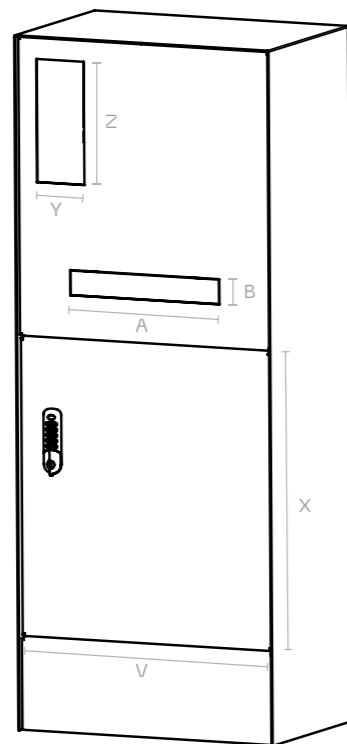

Box na uložení balíkové zásilky s poštovní schránkou a přípravou na zvonek a kameru FULL 400 / 600

Dva v jednom, to je modul FULL, který spojuje všechny komponenty modulů PACK a RINGIE – box na balíky, poštovní schránku, zvonek, kameru a číslo popisné. Nemusíte tedy použít dva moduly vedle sebe, ale vše lze zabudovat do jednoho modulu. FULL lze použít jako součást plotu nebo ho postavit na samostatné místo.

ROZMĚRY FULL 400 / 600

box na balíky, poštovní schránka,
zvonek a kamera

W 400/600
H 1400–1900
D 300/400

A 352
B 54,5

E 394/594
F 300

V 394/594
X 650

Y na míru
Z na míru

rozměry jsou v mm

Zepředu