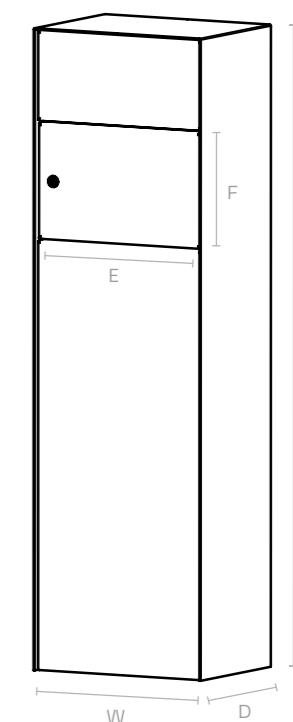

Box na uložení balíkové zásilky s poštovní schránkou a přípravou na zvonek a kameru FULL 400 / 600

Dva v jednom, to je modul FULL, který spojuje všechny komponenty modulů PACK a RINGIE – box na balíky, poštovní schránku, zvonek, kameru a číslo popisné. Nemusíte tedy použít dva moduly vedle sebe, ale vše lze zabudovat do jednoho modulu. FULL lze použít jako součást plotu nebo ho postavit na samostatné místo.

ROZMĚRY FULL 400 / 600

box na balíky, poštovní schránka,
zvonek a kamera

W 400/600
H 1400–1900
D 300/400

A 352
B 54,5

E 394/594
F 300

V 394/594
X 650

Y na míru
Z na míru

rozměry jsou v mm

Zepředu

Zezadu

ÚDAJE POTŘEBNÉ PRO OBJEDNÁNÍ MODULU FULL

- Šířka modulu W
- Výška modulu H
- Hloubka modulu D
- Orientace předních dvířek levá / pravá
- Orientace zadních dvířek levá / pravá
- Barva dle vzorníku Liberty Color
- Typ použitého zvonku
- Osa šířky zvonku/kamery – min. 80
- Osa výšky zvonku/kamery – min. 1250
- Před montáží nutno domluvit elektrikáře

Modul na uložení balíkové zásilky MESSENGER 400 / 600

Modul na uložení balíkové zásilky v různých rozměrech s poštovní schránkou. MESSENGER může být součástí plotu nebo může být umístěn samostatně. Dodávkové službě pošlete pouze kód a o víc se nemusíte starat, balík najdete po příchodu domů v boxu a ušetřený čas čekáním na zásilku určitě využijete smysluplněji.

ROZMĚRY

box na balíky, poštovní schránka

W 400/600
H 1200–1900
D 300/400

A 352
B 54,5

V 394/594
X 650/800 (nad 1400 výšky)

E 394/594
F 250

rozměry jsou v mm

Zepředu

Zezadu

ÚDAJE POTŘEBNÉ PRO OBJEDNÁNÍ MODULU MESSENGER

- Šířka modulu W
- Výška modulu H
- Hloubka modulu D
- Orientace dvířek pro výběr balíků levá / pravá
- Orientace dvířek pro výběr pošty levá / pravá
- Barva dle vzorníku LIBERTY COLOR