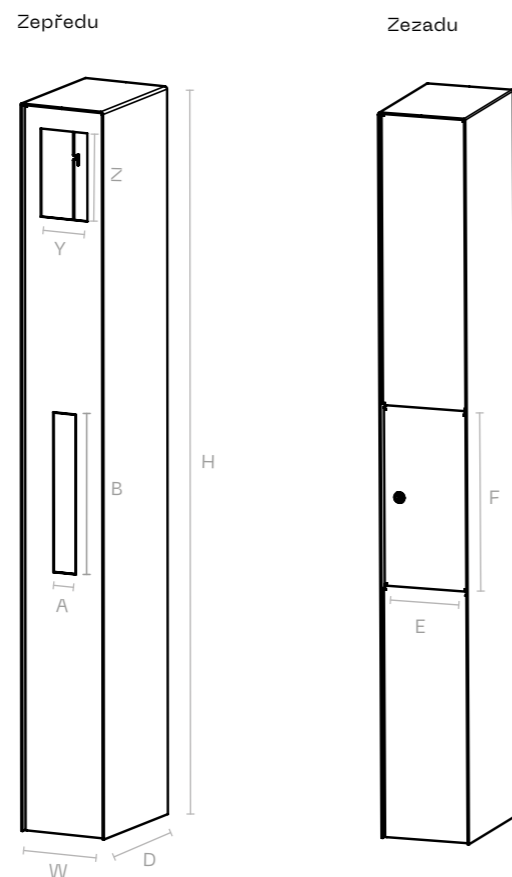

## ROZMĚRY

poštovní schránka, zvonek, kamera

W 200  
H 1400-1900  
D 300/400

A 54,5  
B 352

E 194  
F 400

Y na míru  
Z na míru

rozměry jsou v mm

## ÚDAJE POTŘEBNÉ PRO OBJEDNÁNÍ MODULU RINGIE

- Šířka modulu W
- Výška modulu H
- Hloubka D
- Barva dle vzorníku LIBERTY COLOR
- Orientace dvířek pro výběr pošty levá / pravá
- Typ použitého zvonku
- Osa šířky zvonku / kamery – min. 80
- Osa výšky zvonku / kamery – min. 1250