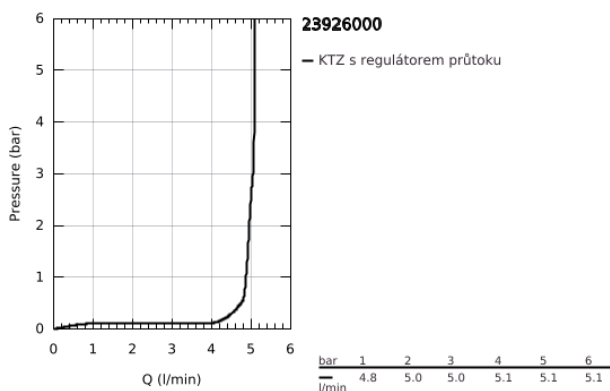

23 926 000 EUROSMART COSMOPOLITAN PÁKOVÁ UMYVADLOVÁ BATERIE DN 15, VELIKOST M

POPIS PRODUKTU

- Barva: Chrom
- jednootvorová montáž
- kovová rukojeť
- 35mm keramická kartuše GROHE SilkMove
- nastavitelný omezovač průtoku
- povrchová úprava GROHE LongLife
- GROHE EcoJoy – méně vody, dokonalý průtok
- maximální průtok (při 3 barech): 5 l/min
- GROHE FastFixation rychlý instalační systém
- hladké tělo s odtokovou soupravou push-open 1 1/4"
- flexibilní připojovací hadice
- min. doporučený tlak 1,0 baru
- volitelný omezovač teploty ref. č. 46 375

23 926 000 EUROSMART COSMOPOLITAN PÁKOVÁ UMYVADLOVÁ BATERIE DN 15, VELIKOST M

NÁHRADNÍ DÍLY , března 2020 – Nyní

- 1: Kompletní páka (Č. obj. 46681000)
 - 2: Kryt (Č. obj. 46492000)
 - 3: Nastavitelné ELB, DN 10 (Č. obj. 46460000)
 - 4: Kartuše (Č. obj. 46374000)
 - 5: Perlátor (Č. obj. 48159000)
 - 6: Kontrašroubení (Č. obj. 46671000)
 - 7: Odpadová souprava se zaskakovacím uzavíratelným krytem (Č. obj. 65807000)
 - 8: Klíč (Č. obj. 19332000)*
 - 9: Montážní klíč (Č. obj. 19017000)*
 - 10: Omezovač teploty (Č. obj. 46375000)*
- * Volitelné příslušenství