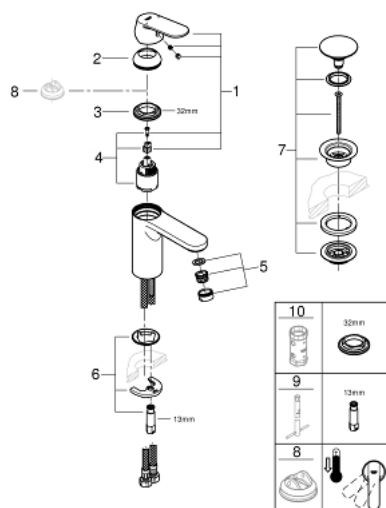

23 926 000 EUROSMART COSMOPOLITAN PÁKOVÁ UMYVADLOVÁ BATERIE DN 15, VELIKOST M

POPIS PRODUKTU

- Barva: Chrom
- jednootvorová montáž
- kovová rukojeť
- 35mm keramická kartuše GROHE SilkMove
- nastavitelný omezovač průtoku
- povrchová úprava GROHE LongLife
- GROHE EcoJoy – méně vody, dokonalý průtok
- maximální průtok (při 3 barech): 5 l/min
- GROHE FastFixation rychlý instalační systém
- hladké tělo s odtokovou soupravou push-open 1 1/4"
- flexibilní připojovací hadice
- min. doporučený tlak 1,0 baru
- volitelný omezovač teploty ref. č. 46 375

23 926 000 EUROSMART COSMOPOLITAN PÁKOVÁ UMYVADLOVÁ BATERIE DN 15, VELIKOST M

NÁHRADNÍ DÍLY , března 2020 – Nyní

- 1: Kompletní páka (Č. obj. 46681000)
 - 2: Kryt (Č. obj. 46492000)
 - 3: Nastavitelné ELB, DN 10 (Č. obj. 46460000)
 - 4: Kartuše (Č. obj. 46374000)
 - 5: Perlátor (Č. obj. 48159000)
 - 6: Kontrašroubení (Č. obj. 46671000)
 - 7: Odpadová souprava se zaskakovacím uzavíratelným krytem (Č. obj. 65807000)
 - 8: Klíč (Č. obj. 19332000)*
 - 9: Montážní klíč (Č. obj. 19017000)*
 - 10: Omezovač teploty (Č. obj. 46375000)*
- * Volitelné příslušenství