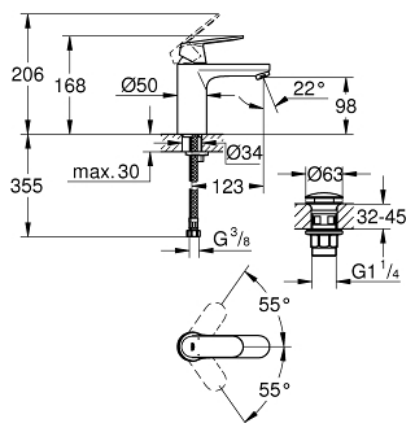

23 926 000 EUROSMART COSMOPOLITAN PÁKOVÁ UMYVADLOVÁ BATERIE DN 15, VELIKOST M

POPIS PRODUKTU

- Barva: Chrom
- jednootvorová montáž
- kovová rukojeť
- 35mm keramická kartuše GROHE SilkMove
- nastavitelný omezovač průtoku
- povrchová úprava GROHE LongLife
- GROHE EcoJoy – méně vody, dokonalý průtok
- maximální průtok (při 3 barech): 5 l/min
- GROHE FastFixation rychlý instalační systém
- hladké tělo s odtokovou soupravou push-open 1 1/4"
- flexibilní připojovací hadice
- min. doporučený tlak 1,0 baru
- volitelný omezovač teploty ref. č. 46 375

23 926 000 EUROSMART COSMOPOLITAN PÁKOVÁ UMYVADLOVÁ BATERIE DN 15, VELIKOST M

NÁHRADNÍ DÍLY , března 2020 – Nyní

- 1: Kompletní páka (Č. obj. 46681000)
 - 2: Kryt (Č. obj. 46492000)
 - 3: Nastavitelné ELB, DN 10 (Č. obj. 46460000)
 - 4: Kartuše (Č. obj. 46374000)
 - 5: Perlátor (Č. obj. 48159000)
 - 6: Kontrašroubení (Č. obj. 46671000)
 - 7: Odpadová souprava se zaskakovacím uzavíratelným krytem (Č. obj. 65807000)
 - 8: Klíč (Č. obj. 19332000)*
 - 9: Montážní klíč (Č. obj. 19017000)*
 - 10: Omezovač teploty (Č. obj. 46375000)*
- * Volitelné příslušenství