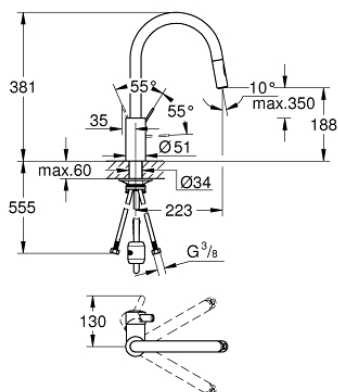

31 481 001 EUROSMART COSMOPOLITAN PÁKOVÁ DŘEZOVÁ BATERIE, DN 15

POPIS PRODUKTU

- Barva: chrom
- vysoká výpusť
- jednotvorová montáž
- povrchová úprava GROHE Long-Life
- 35mm keramická kartuše GROHE SilkMove
- GROHE EasyDock
- vedení vody uvnitř - bez niklu a olova
- vytahovací sprška Dualní
- přepínání: perlátor/SpeedClean sprchový proud
- GROHE Water Saving mousseur, flow rate less than 9 l/min
- nastavitelný omezovač průtoku
- otočná výpusť
- úhel otočení 360°
- ochrana proti zpětnému toku vody
- flexi připojovací hadičky
- kovový instalační set

31 481 001 EUROSMART COSMOPOLITAN PÁKOVÁ DŘEZOVÁ BATERIE, DN 15

31 481 001 EUROSMART COSMOPOLITAN PÁKOVÁ DŘEZOVÁ BATERIE, DN 15

NÁHRADNÍ DÍLY , dubna 2020 – Nyní

- 1: Kompletní páka (Č. obj. 46683000)
 - 2: Kartuše (Č. obj. 46374000)
 - 3: Sprchová hadice (Č. obj. 48293000)
 - 4: Sprška (Č. obj. 48416000)
 - 4.1: Zpětná klapka (Č. obj. 08565000)
 - 4.2: Regulátor proudu (Č. obj. 48347000)
 - 5: Montážní set (Č. obj. 48477000)
 - 6: Rychlospojka (Č. obj. 46338000)
 - 6.1: O-Kroužek Ø10xØ2,2 (Č. obj. 0057500M)
 - 7: Klíč (Č. obj. 19332000)*
- * Volitelné příslušenství