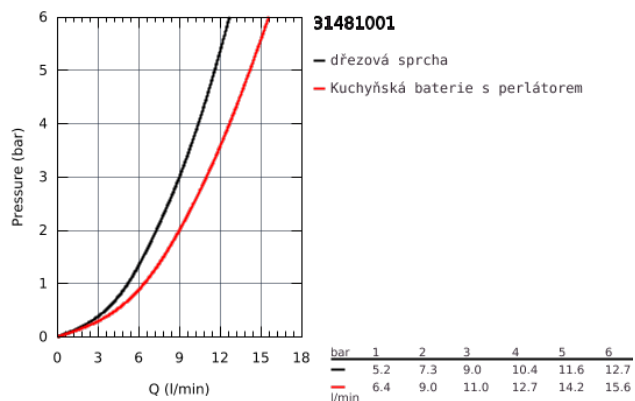

31 481 001 EUROSMART COSMOPOLITAN PÁKOVÁ DŘEZOVÁ BATERIE, DN 15