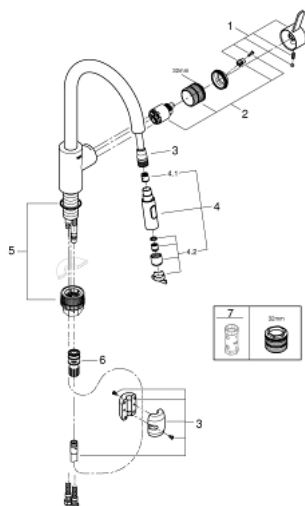

31 481 001 EUROSMART COSMOPOLITAN PÁKOVÁ DŘEZOVÁ BATERIE, DN 15

POPIS PRODUKTU

- Barva: chrom
- vysoká výpusť
- jednotvorová montáž
- povrchová úprava GROHE Long-Life
- 35mm keramická kartuše GROHE SilkMove
- GROHE EasyDock
- vedení vody uvnitř - bez niklu a olova
- vytahovací sprška Dualní
- přepínání: perlátor/SpeedClean sprchový proud
- GROHE Water Saving mousseur, flow rate less than 9 l/min
- nastavitelný omezovač průtoku
- otočná výpusť
- úhel otočení 360°
- ochrana proti zpětnému toku vody
- flexi připojovací hadičky
- kovový instalační set

31 481 001 EUROSMART COSMOPOLITAN PÁKOVÁ DŘEZOVÁ BATERIE, DN 15

31 481 001 EUROSMART COSMOPOLITAN PÁKOVÁ DŘEZOVÁ BATERIE, DN 15

NÁHRADNÍ DÍLY , dubna 2020 – Nyní

- 1: Kompletní páka (Č. obj. 46683000)
 - 2: Kartuše (Č. obj. 46374000)
 - 3: Sprchová hadice (Č. obj. 48293000)
 - 4: Sprška (Č. obj. 48416000)
 - 4.1: Zpětná klapka (Č. obj. 08565000)
 - 4.2: Regulátor proudu (Č. obj. 48347000)
 - 5: Montážní set (Č. obj. 48477000)
 - 6: Rychlospojka (Č. obj. 46338000)
 - 6.1: O-Kroužek Ø10xØ2,2 (Č. obj. 0057500M)
 - 7: Klíč (Č. obj. 19332000)*
- * Volitelné příslušenství