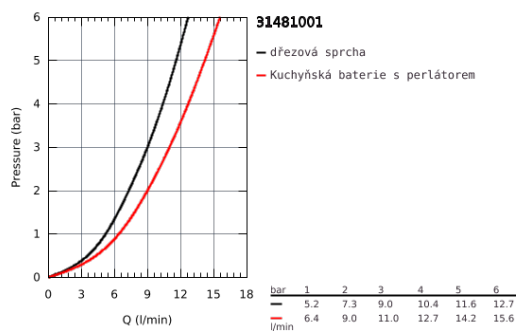

31 481 001 EUROSMART COSMOPOLITAN PÁKOVÁ DŘEZOVÁ BATERIE, DN 15

POPIS PRODUKTU

- Barva: chrom
- vysoká výpusť
- jednotvorová montáž
- povrchová úprava GROHE Long-Life
- 35mm keramická kartuše GROHE SilkMove
- GROHE EasyDock
- vedení vody uvnitř - bez niklu a olova
- vytahovací sprška Dualní
- přepínání: perlátor/SpeedClean sprchový proud
- GROHE Water Saving mousseur, flow rate less than 9 l/min
- nastavitelný omezovač průtoku
- otočná výpusť
- úhel otočení 360°
- ochrana proti zpětnému toku vody
- flexi připojovací hadičky
- kovový instalační set