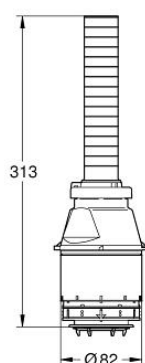

43 486 000 SERVO-VYPOUŠTĚCÍ VENTIL

POPIS PRODUKTU

- přerušitelný splachovací cyklus
- bez ventilového sedla

Pure Freude
an Wasser

43 486 000 **SERVO-VYPOUŠTĚCÍ VENTIL**

No exploded view is available for this spare part list.

NÁHRADNÍ DÍLY , ledna 1995 – Nyní

1: Odtokový píšť (Č. obj. 43544000)

1.1: Těsnění (Č. obj. 43808000)