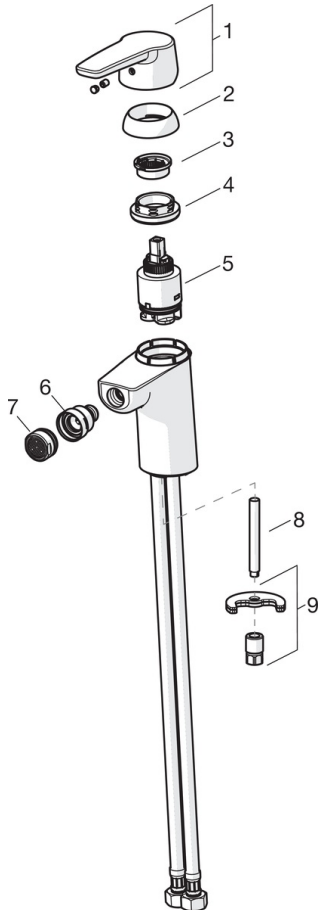

EAN: 4057304004018  
[static.hansa.com/51433293](http://static.hansa.com/51433293)

- Bidet
- Jednopáková
- Stojánková
- Chrom
- Pevné výtokové rameno
- PCA® aerátor s konstatním průtokovým množstvím nezávislým na změnách tlaku, Aerátor s kloubovým čepem a možností nastavení směru proudu vody
- Páka se symboly teplé a studené vody, Jedna ovládací páka / rukojeť
- Mechanický uzávěr odpadu s táhlem
- Funkce pro nastavení maximální teploty a průtoku vody, Nastavitelný omezovač teploty vody (součástí dodávky, možnost dodatečné instalace)
- ø 35 mm keramická kartuše pro ovládání teploty a průtoku vody
- Flexibilní připojovací hadice
- Tělo baterie z mosazi DZR, Montážní systém Rapid

### Technické vlastnosti

Velikost DN (jmenovitý rozměr) **DN15**  
 Zdroj teplé vody **max. +80°C**  
 Pracovní tlak **0.5-10 bar**  
 Velikost přípojky **G3/8**  
 Projection **106 mm**  
 Materiál **Mosaz**

### SP51433293

	Název	Kód
01	Páka	59914417
02	Krytka, 33x3 mm	59912504
03	Temperature adjustment limiter	59912325
04	Upevňovací matice, M40x1, SW30	59913210
05	Kartuše, 3.5 Classic	59913075
06	Kulový kloub	59910952
07	Aerator, M24x1, 6 l/min	59913727
08	Upevňovací šroub, M8x1, L=140	59912474
09	Upevňovací set	59910749
N.I.	Vypouštěcí ventil, (2019-)	59914764