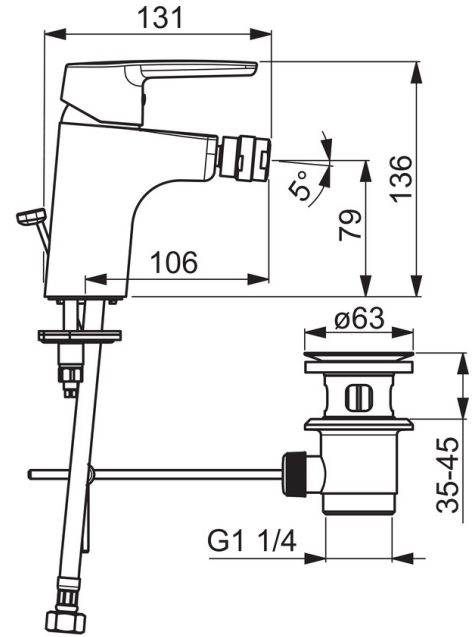

Náhradní díly

SP51433293

	Název	Kód
01	Páka	59914417
02	Krytka, 33x3 mm	59912504
03	Temperature adjustment limiter	59912325
04	Upevňovací matice, M40x1, SW30	59913210
05	Kartuše, 3.5 Classic	59913075
06	Kulový kloub	59910952
07	Aerator, M24x1, 6 l/min	59913727
08	Upevňovací šroub, M8x1, L=140	59912474
09	Upevňovací set	59910749
N.I.	Vypouštěcí ventil, (2019-)	59914764