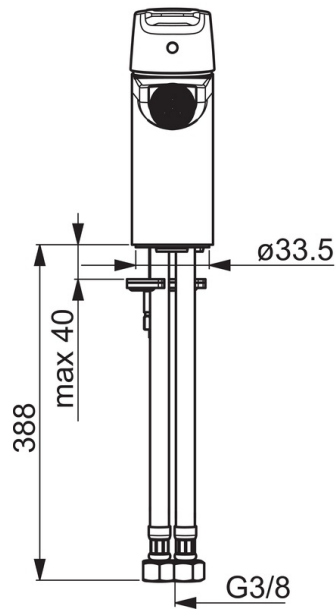

Náhradní díly

SP51433293

	Název	Kód
01	Páka	59914417
02	Krytka, 33x3 mm	59912504
03	Temperature adjustment limiter	59912325
04	Upevňovací matice, M40x1, SW30	59913210
05	Kartuše, 3.5 Classic	59913075
06	Kulový kloub	59910952
07	Aerator, M24x1, 6 l/min	59913727
08	Upevňovací šroub, M8x1, L=140	59912474
09	Upevňovací set	59910749
N.I.	Vypouštěcí ventil, (2019-)	59914764