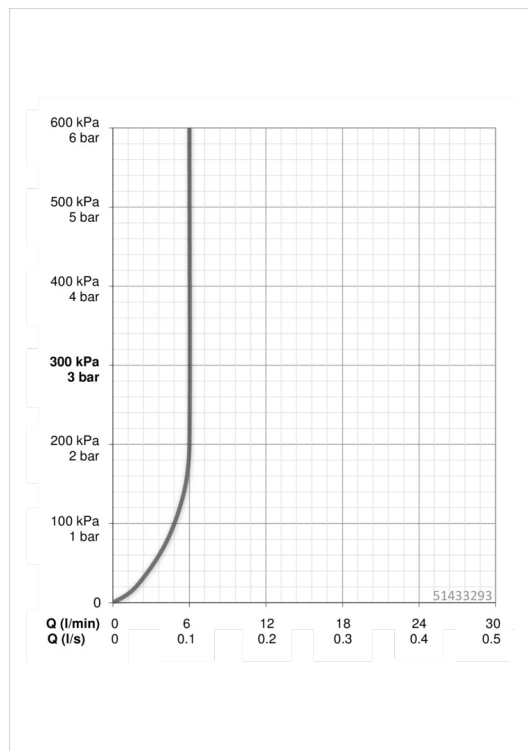

EAN: 4057304004018
static.hansa.com/51433293

- Bidet
- Jednopáková
- Stojánková
- Chrom
- Pevné výtokové rameno
- PCA® aerátor s konstatním průtokovým množstvím nezávislým na změnách tlaku, Aerátor s kloubovým čepem a možností nastavení směru proudu vody
- Páka se symboly teplé a studené vody, Jedna ovládací páka / rukojeť
- Mechanický uzávěr odpadu s táhlem
- Funkce pro nastavení maximální teploty a průtoku vody, Nastavitelný omezovač teploty vody (součástí dodávky, možnost dodatečné instalace)
- ø 35 mm keramická kartuše pro ovládání teploty a průtoku vody
- Flexibilní připojovací hadice
- Tělo baterie z mosazi DZR, Montážní systém Rapid

Technické údaje

Vlastnosti průtoku

Průtokové množství při 3 bar (s regulátorem průtoku) **6.0 l/min**

Technické vlastnosti

Velikost DN (jmenovitý rozměr) **DN15**
Zdroj teplé vody **max. +80°C**
Pracovní tlak **0.5-10 bar**
Velikost přípojky **G3/8**
Projection **106 mm**
Materiál **Mosaz**

Předpisy

Norma EN **EN 817**
Třída hlučnosti **I (ISO3822)**

Schválení a Prohlášení

KIWA **K6116/08**
DVGW **NW-6506BP0361**
ABP **P-IX 29493/1A**
CSTB **322-M1-20/1**