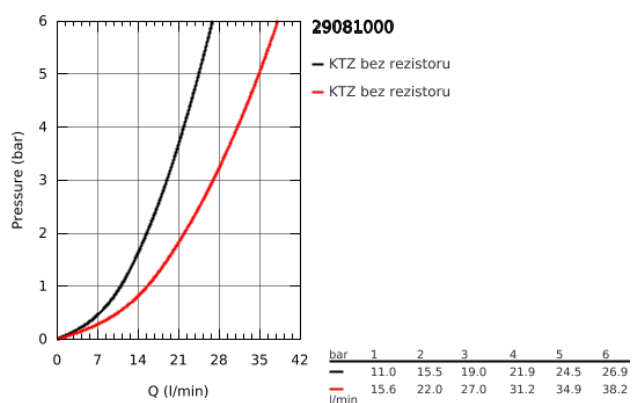

29 081 000 GROHE BAULOOP PÁKOVÁ VANOVÁ BATERIE, DN 15

POPIS PRODUKTU

- podomítková montáž
- set obsahuje:
- montážní set
- podomítkové těleso (33 963)
- kovová ovládací páka
- GROHE Longlife 46 mm keramická kartuše
- GROHE StarLight chromový povrch
- variabilně nastavitelný omezovač průtoku
- automatické přepínání: vana/sprcha
- těsnění rozety a šroubů
- omezovač teploty na objednávku (46 308)

29 081 000 GROHE BAULOOP PÁKOVÁ VANOVÁ BATERIE, DN 15

NÁHRADNÍ DÍLY

- 1: Kompletní páka (Č. obj. 46696000)
 - 2: Rozeta (Č. obj. 46905000)
 - 3: Kryt (Č. obj. 09038000)
 - 4: Kartuše (Č. obj. 46048000)
 - 5: Přepínání (Č. obj. 46737000)
 - 6: Omezovač teploty (Č. obj. 46375000)*
 - 7: Prodlužovací set (Č. obj. 46191000)*
 - 8: Prodlužovací set (Č. obj. 46343000)*
- * Volitelné příslušenství