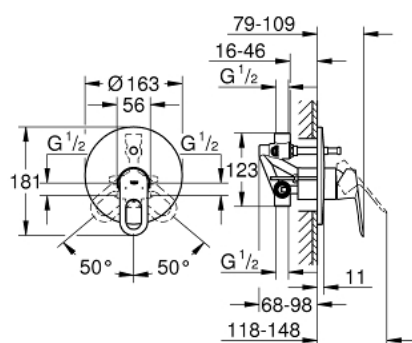

29 081 000 GROHE BAULOOP PÁKOVÁ VANOVÁ BATERIE, DN 15

POPIS PRODUKTU

- podomítková montáž
- set obsahuje:
- montážní set
- podomítkové těleso (33 963)
- kovová ovládací páka
- GROHE Longlife 46 mm keramická kartuše
- GROHE StarLight chromový povrch
- variabilně nastavitelný omezovač průtoku
- automatické přepínání: vana/sprcha
- těsnění rozety a šroubů
- omezovač teploty na objednávku (46 308)

29 081 000 GROHE BAULOOP PÁKOVÁ VANOVÁ BATERIE, DN 15

NÁHRADNÍ DÍLY

- 1: Kompletní páka (Č. obj. 46696000)
 - 2: Rozeta (Č. obj. 46905000)
 - 3: Kryt (Č. obj. 09038000)
 - 4: Kartuše (Č. obj. 46048000)
 - 5: Přepínání (Č. obj. 46737000)
 - 6: Omezovač teploty (Č. obj. 46375000)*
 - 7: Prodlužovací set (Č. obj. 46191000)*
 - 8: Prodlužovací set (Č. obj. 46343000)*
- * Volitelné příslušenství