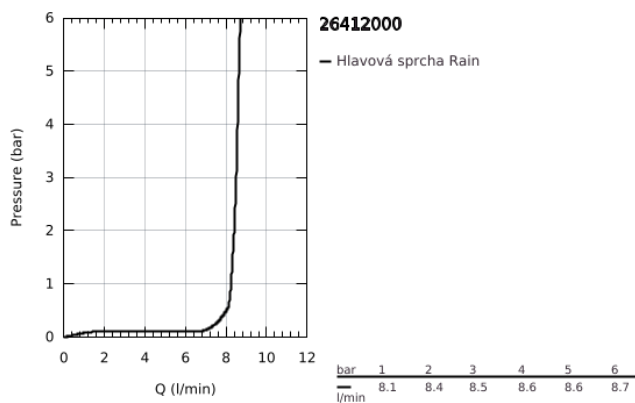

26 412 000 TEMPESTA 210 HLAVOVÁ SPRCHA SET 286 MM, 1 PROUD

POPIS PRODUKTU

- Barva: Chrom
- obsah:
- hlavová sprcha Tempesta 210 (26 410)
- režim proudu: Rain
- with flow restrictor
- maximální průtok (při 3 barech): 8,5 l/min
- sprchové rameno Rainshower 286 mm (28 576)
- GROHE EcoJoy – méně vody, dokonalý průtok
- GROHE DreamSpray – perfektní proud vody
- Odvápňovací systém GROHE SpeedClean
- Izolace Inner WaterGuide pro delší životnost
- vhodná pro průtokové ohřívače

26 412 000 TEMPESTA 210 HLAVOVÁ SPRCHA SET 286 MM, 1 PROUD

NÁHRADNÍ DÍLY , července 2016 – Nyní

1: Těsnění Ø18,5 x Ø12 x 2 (Č. obj. 0138900M)

2: Sítko (Č. obj. 48007000)

3: Rozeta (Č. obj. 11741000)