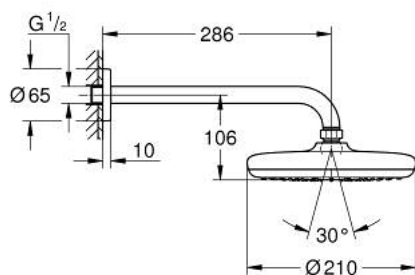

26 412 000 TEMPESTA 210 HLAVOVÁ SPRCHA SET 286 MM, 1 PROUD

POPIS PRODUKTU

- Barva: Chrom
- obsah:
- hlavová sprcha Tempesta 210 (26 410)
- režim proudu: Rain
- with flow restrictor
- maximální průtok (při 3 barech): 8,5 l/min
- sprchové rameno Rainshower 286 mm (28 576)
- GROHE EcoJoy – méně vody, dokonalý průtok
- GROHE DreamSpray – perfektní proud vody
- Odvápňovací systém GROHE SpeedClean
- Izolace Inner WaterGuide pro delší životnost
- vhodná pro průtokové ohřívače

26 412 000 TEMPESTA 210 HLAVOVÁ SPRCHA SET 286 MM, 1 PROUD

NÁHRADNÍ DÍLY , července 2016 – Nyní

1: Těsnění Ø18,5 x Ø12 x 2 (Č. obj. 0138900M)

2: Sítko (Č. obj. 48007000)

3: Rozeta (Č. obj. 11741000)