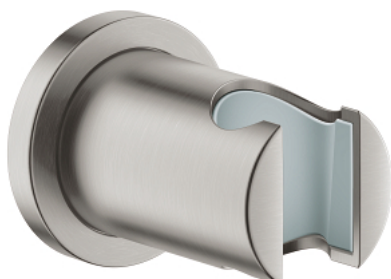

27 074 DC0 RAINSHOWER NÁSTĚNNÝ DRŽÁK SPRCHY

POPIS PRODUKTU

- Barva: SuperSteel
- bez nastavení
- s kruhovým kováním
- povrchová úprava GROHE LongLife