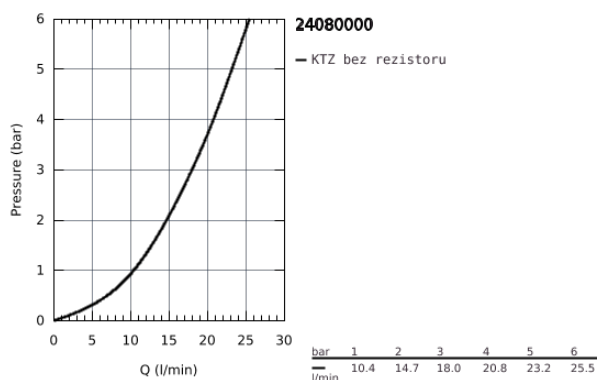

24 080 000 GROHTHERM TERMOSTATICKÁ BATERIE PRO 2 VÝSTUPY S INTEGROVANÝM UZAVÍRACÍM/PŘEPÍNACÍM VENTILEM

POPIS PRODUKTU

- Barva: chrom
- sada pro kompletní instalaci pomocí podomítkového tělesa
- GROHE Rapido SmartBox 35 600/35 604
- Kompaktní kartuše GROHE TurboStat s voskovaným termočlánkem
- povrchová úprava GROHE Long-Life
- kování GROHE FastFixation s krytým těsněním a upevňovacími prvky
- kovový panel s možností dodatečného upevnění polohy až o 6°
- natištěné symboly pro sprchovou a vanovou výpusť
- Tlačítková pojistka GROHE SafeStop na 38 °C
- Volitelný omezovač teploty GROHE SafeStop Plus na úrovni 43°C / 46°C
- GROHE AquaDimmer, integrovaný uzavírací/přepínací ventil
- průtok: výstup B = 27 l/min, výstup C = 30 l/min
- bez podomítkového tělesa

24 080 000 GROHTHERM TERMOSTATICKÁ BATERIE PRO 2 VÝSTUPY S INTEGROVANÝM UZAVÍRACÍM/PŘEPÍNACÍM VENTILEM

24 080 000 GROHTHERM TERMOSTATICKÁ BATERIE PRO 2 VÝSTUPY S INTEGROVANÝM UZAVÍRACÍM/PŘEPÍNACÍM VENTILEM