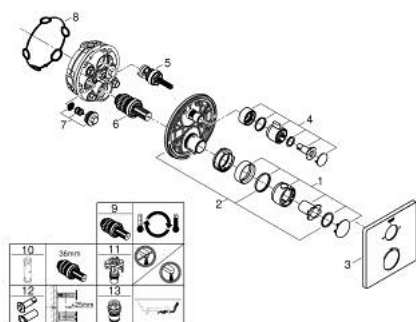

24 080 000 GROHTHERM TERMOSTATICKÁ BATERIE PRO 2 VÝSTUPY S INTEGROVANÝM UZAVÍRACÍM/PŘEPÍNACÍM VENTILEM

POPIS PRODUKTU

- Barva: chrom
- sada pro kompletní instalaci pomocí podomítkového tělesa
- GROHE Rapido SmartBox 35 600/35 604
- Kompaktní kartuše GROHE TurboStat s voskovaným termočlánkem
- povrchová úprava GROHE Long-Life
- kování GROHE FastFixation s krytým těsněním a upevňovacími prvky
- kovový panel s možností dodatečného upevnění polohy až o 6°
- natištěné symboly pro sprchovou a vanovou výpusť
- Tlačítková pojistka GROHE SafeStop na 38 °C
- Volitelný omezovač teploty GROHE SafeStop Plus na úrovni 43°C / 46°C
- GROHE AquaDimmer, integrovaný uzavírací/přepínací ventil
- průtok: výstup B = 27 l/min, výstup C = 30 l/min
- bez podomítkového tělesa

NÁHRADNÍ DÍLY , července 2017 – Nyní

- 1: Rukojeť na ovládání teploty (Č. obj. 49082000)
 - 2: Montážní deska (Č. obj. 49080000)
 - 3: Rozeta (Č. obj. 49079000)
 - 4: Uzávěr (Č. obj. 49081000)
 - 5: Aquadimmer (Č. obj. 49084000)
 - 6: Kompaktní kartuše termostatu DN 20 (Č. obj. 49028000)
 - 7: Zpětná klapka (Č. obj. 49085000)
 - 8: Těsnění (Č. obj. 48360000)
 - 9: GROHE TurboStat kartuše DN 20 (Č. obj. 49003000)*
 - 10: Klíč (Č. obj. 49059000)*
 - 11: Servisní zarážky (Č. obj. 1405300M)*
 - 12: GROHE Rapido SmartBox prodloužení (Č. obj. 14058000)*
 - 13: Kombinace proti zpětnému toku (DIN-EN1717) (Č. obj. 14055000)*
- * Volitelné příslušenství