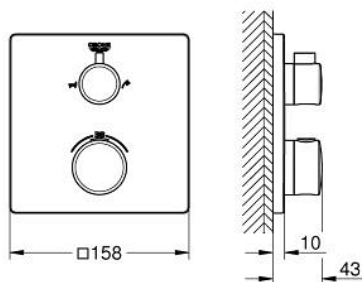

24 080 000 GROHTHERM TERMOSTATICKÁ BATERIE PRO 2 VÝSTUPY S INTEGROVANÝM UZAVÍRACÍM/PŘEPÍNACÍM VENTILEM

POPIS PRODUKTU

- Barva: chrom
- sada pro kompletní instalaci pomocí podomítkového tělesa
- GROHE Rapido SmartBox 35 600/35 604
- Kompaktní kartuše GROHE TurboStat s voskovaným termočlánkem
- povrchová úprava GROHE Long-Life
- kování GROHE FastFixation s krytým těsněním a upevňovacími prvky
- kovový panel s možností dodatečného upevnění polohy až o 6°
- natištěné symboly pro sprchovou a vanovou výpusť
- Tlačítková pojistka GROHE SafeStop na 38 °C
- Volitelný omezovač teploty GROHE SafeStop Plus na úrovni 43°C / 46°C
- GROHE AquaDimmer, integrovaný uzavírací/přepínací ventil
- průtok: výstup B = 27 l/min, výstup C = 30 l/min
- bez podomítkového tělesa

NÁHRADNÍ DÍLY , července 2017 – Nyní

- 1: Rukojeť na ovládání teploty (Č. obj. 49082000)
 - 2: Montážní deska (Č. obj. 49080000)
 - 3: Rozeta (Č. obj. 49079000)
 - 4: Uzávěr (Č. obj. 49081000)
 - 5: Aquadimmer (Č. obj. 49084000)
 - 6: Kompaktní kartuše termostatu DN 20 (Č. obj. 49028000)
 - 7: Zpětná klapka (Č. obj. 49085000)
 - 8: Těsnění (Č. obj. 48360000)
 - 9: GROHE TurboStat kartuše DN 20 (Č. obj. 49003000)*
 - 10: Klíč (Č. obj. 49059000)*
 - 11: Servisní zarážky (Č. obj. 1405300M)*
 - 12: GROHE Rapido SmartBox prodloužení (Č. obj. 14058000)*
 - 13: Kombinace proti zpětnému toku (DIN-EN1717) (Č. obj. 14055000)*
- * Volitelné příslušenství