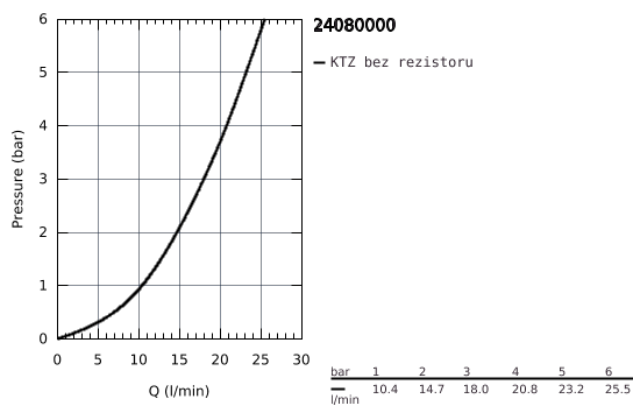

24 080 000 GROHTHERM TERMOSTATICKÁ BATERIE PRO 2 VÝSTUPY S INTEGROVANÝM UZAVÍRACÍM/PŘEPÍNACÍM VENTILEM

POPIS PRODUKTU

- Barva: chrom
- sada pro kompletní instalaci pomocí podomítkového tělesa
- GROHE Rapido SmartBox 35 600/35 604
- Kompaktní kartuše GROHE TurboStat s voskovaným termočlánkem
- povrchová úprava GROHE Long-Life
- kování GROHE FastFixation s krytým těsněním a upevňovacími prvky
- kovový panel s možností dodatečného upevnění polohy až o 6°
- natištěné symboly pro sprchovou a vanovou výpusť
- Tlačítková pojistka GROHE SafeStop na 38 °C
- Volitelný omezovač teploty GROHE SafeStop Plus na úrovni 43°C / 46°C
- GROHE AquaDimmer, integrovaný uzavírací/přepínací ventil
- průtok: výstup B = 27 l/min, výstup C = 30 l/min
- bez podomítkového tělesa

24 080 000 GROHTHERM TERMOSTATICKÁ BATERIE PRO 2 VÝSTUPY S INTEGROVANÝM UZAVÍRACÍM/PŘEPÍNACÍM VENTILEM

24 080 000 GROHTHERM TERMOSTATICKÁ BATERIE PRO 2 VÝSTUPY S INTEGROVANÝM UZAVÍRACÍM/PŘEPÍNACÍM VENTILEM