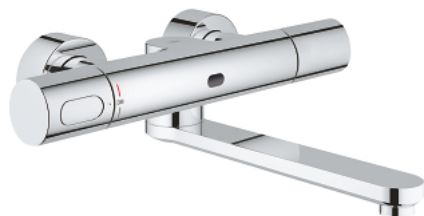

36 332 000 EUROSMART COSMOPOLITAN E INFRAČERVENÁ ELEKTRONICKÁ UMYVADLOVÁ BATERIE S MONTÁŽÍ NA ZEĎ S TERMOSTATICKOU KONTROLOU TEPLoty

POPIS PRODUKTU

- Barva: chrom
- s infračerveným senzorem pro potřeby monitoringu stavu, konfigurace a potřeby servisu
- lithiová baterie 6V, typ CR-P2
- životnost baterie: cca 7 let (150 spuštění denně)
- aktivace pomocí pohybu rukou, deaktivace automaticky při opuštění zóny pohybu (režim detekce pohybu rukou)
- dva další nastavitelné režimy detekce (ruka-ruka, nebo tělo-tělo)
- povrchová úprava GROHE Long-Life
- perlátor 9 l/min
- jednosměrný ventil
- zachytávač nečistot
- ovladač teploty s bezpečnostní zárazkou při 38°C
- otočný litý výtok 219 mm
- délka 287 mm
- otočný doraz 130°, upevnitelný
- samouzavírací rozety
- víceúrovňový ukazatel stavu baterie
- 7 přednastavených programů:
 - automatické proplachování
 - tepelná desinfekce
 - režim čištění
- další funkce a precizní nastavení prostřednictvím dálkového ovladače 36 407
- certifikace CE
- skupina armatur I, přezkoušeno dle DIN 4109