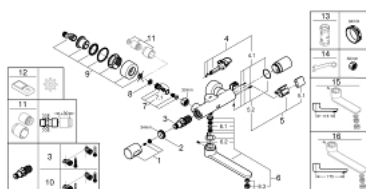

36 332 000 EUROSMART COSMOPOLITAN E INFRAČERVENÁ ELEKTRONICKÁ UMYVADLOVÁ BATERIE S MONTÁŽÍ NA ZEĎ S TERMOSTATICKOU KONTROLOU TEPLoty

NÁHRADNÍ DÍLY , listopadu 2019 – Nyní

- 1: Stupnicové ovládání (Č. obj. 47811000)
 - 2: Upevňovací kroužek (Č. obj. 47743000)
 - 3: Kompaktní kartuše termostatu DN 15 (Č. obj. 47439000)
 - 4: Magnetický ventil (Č. obj. 42471000)
 - 4.1: Set šroubů (Č. obj. 42422000)
 - 5: Pouzdro s baterií (Č. obj. 42425000)
 - 5.1: Baterie (Č. obj. 42886000)
 - 5.2: Set šroubů (Č. obj. 42422000)
 - 6: Výtoková trubice (Č. obj. 42423000)
 - 6.1: O-Kroužek Ø13,5 x Ø2,75 (Č. obj. 0128500M)
 - 6.2: Set šroubů (Č. obj. 46670000)
 - 6.3: Regulátor proudu (Č. obj. 13960000)
 - 7: Zpětná klapka (Č. obj. 48277000)
 - 8: Sítko (Č. obj. 0726400M)
 - 9: S-přípojka (Č. obj. 12693000)
 - 10: GROHE TurboStat kartuše DN 15 (Č. obj. 47175000)*
 - 11: Prodlužovací set, 30 mm (Č. obj. 46238000)*
 - 12: Dálkové ovládání (Č. obj. 36407001)*
 - 13: Klíč (Č. obj. 19332000)*
 - 14: Speciální klíč (Č. obj. 19377000)*
 - 15: Výtoková trubice (Č. obj. 13378000)*
 - 16: Výtoková trubice (Č. obj. 13380000)*
- * Volitelné příslušenství