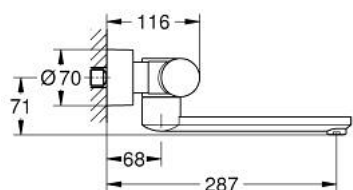

36 332 000 EUROSMART COSMOPOLITAN E INFRAČERVENÁ ELEKTRONICKÁ UMYVADLOVÁ BATERIE S MONTÁŽÍ NA ZEĎ S TERMOSTATICKOU KONTROLOU TEPLoty

POPIS PRODUKTU

- Barva: chrom
- s infračerveným senzorem pro potřeby monitoringu stavu, konfigurace a potřeby servisu
- lithiová baterie 6V, typ CR-P2
- životnost baterie: cca 7 let (150 spuštění denně)
- aktivace pomocí pohybu rukou, deaktivace automaticky při opuštění zóny pohybu (režim detekce pohybu rukou)
- dva další nastavitelné režimy detekce (ruka-ruka, nebo tělo-tělo)
- povrchová úprava GROHE Long-Life
- perlátor 9 l/min
- jednosměrný ventil
- zachytávač nečistot
- ovladač teploty s bezpečnostní zárazkou při 38°C
- otočný litý výtok 219 mm
- délka 287 mm
- otočný doraz 130°, upevnitelný
- samouzavírací rozety
- víceúrovňový ukazatel stavu baterie
- 7 přednastavených programů:
  - automatické proplachování
  - tepelná desinfekce
  - režim čištění
- další funkce a precizní nastavení prostřednictvím dálkového ovladače 36 407
- certifikace CE
- skupina armatur I, přezkoušeno dle DIN 4109