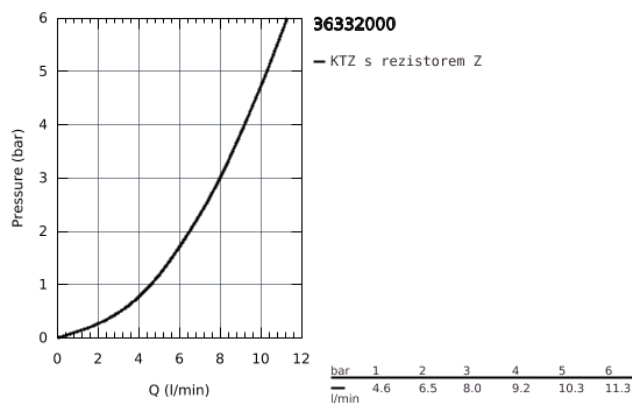

36 332 000 EUROSMART COSMOPOLITAN E INFRAČERVENÁ ELEKTRONICKÁ UMYVADLOVÁ BATERIE S MONTÁŽÍ NA ZEĎ S TERMOSTATICKOU KONTROLOU TEPLoty

POPIS PRODUKTU

- Barva: chrom
- s infračerveným senzorem pro potřeby monitoringu stavu, konfigurace a potřeby servisu
- lithiová baterie 6V, typ CR-P2
- životnost baterie: cca 7 let (150 spuštění denně)
- aktivace pomocí pohybu rukou, deaktivace automaticky při opuštění zóny pohybu (režim detekce pohybu rukou)
- dva další nastavitelné režimy detekce (ruka-ruka, nebo tělo-tělo)
- povrchová úprava GROHE Long-Life
- perlátor 9 l/min
- jednosměrný ventil
- zachytávač nečistot
- ovladač teploty s bezpečnostní zárazkou při 38°C
- otočný litý výtok 219 mm
- délka 287 mm
- otočný doraz 130°, upevnitelný
- samouzavírací rozety
- víceúrovňový ukazatel stavu baterie
- 7 přednastavených programů:
 - automatické proplachování
 - tepelná desinfekce
 - režim čištění
- další funkce a precizní nastavení prostřednictvím dálkového ovladače 36 407
- certifikace CE
- skupina armatur I, přezkoušeno dle DIN 4109