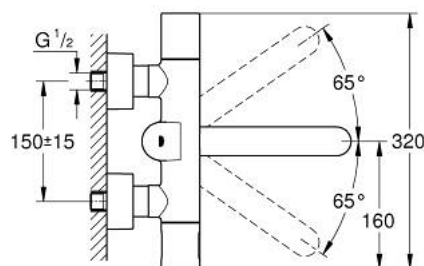

36 332 000 EUROSMART COSMOPOLITAN E INFRAČERVENÁ ELEKTRONICKÁ UMYVADLOVÁ BATERIE S MONTÁŽÍ NA ZEĎ S TERMOSTATICKOU KONTROLOU TEPLoty

POPIS PRODUKTU

- Barva: chrom
- s infračerveným senzorem pro potřeby monitoringu stavu, konfigurace a potřeby servisu
- lithiová baterie 6V, typ CR-P2
- životnost baterie: cca 7 let (150 spuštění denně)
- aktivace pomocí pohybu rukou, deaktivace automaticky při opuštění zóny pohybu (režim detekce pohybu rukou)
- dva další nastavitelné režimy detekce (ruka-ruka, nebo tělo-tělo)
- povrchová úprava GROHE Long-Life
- perlátor 9 l/min
- jednosměrný ventil
- zachytávač nečistot
- ovladač teploty s bezpečnostní zárazkou při 38°C
- otočný litý výtok 219 mm
- délka 287 mm
- otočný doraz 130°, upevnitelný
- samouzavírací rozety
- víceúrovňový ukazatel stavu baterie
- 7 přednastavených programů:
  - automatické proplachování
  - tepelná desinfekce
  - režim čištění
- další funkce a precizní nastavení prostřednictvím dálkového ovladače 36 407
- certifikace CE
- skupina armatur I, přezkoušeno dle DIN 4109